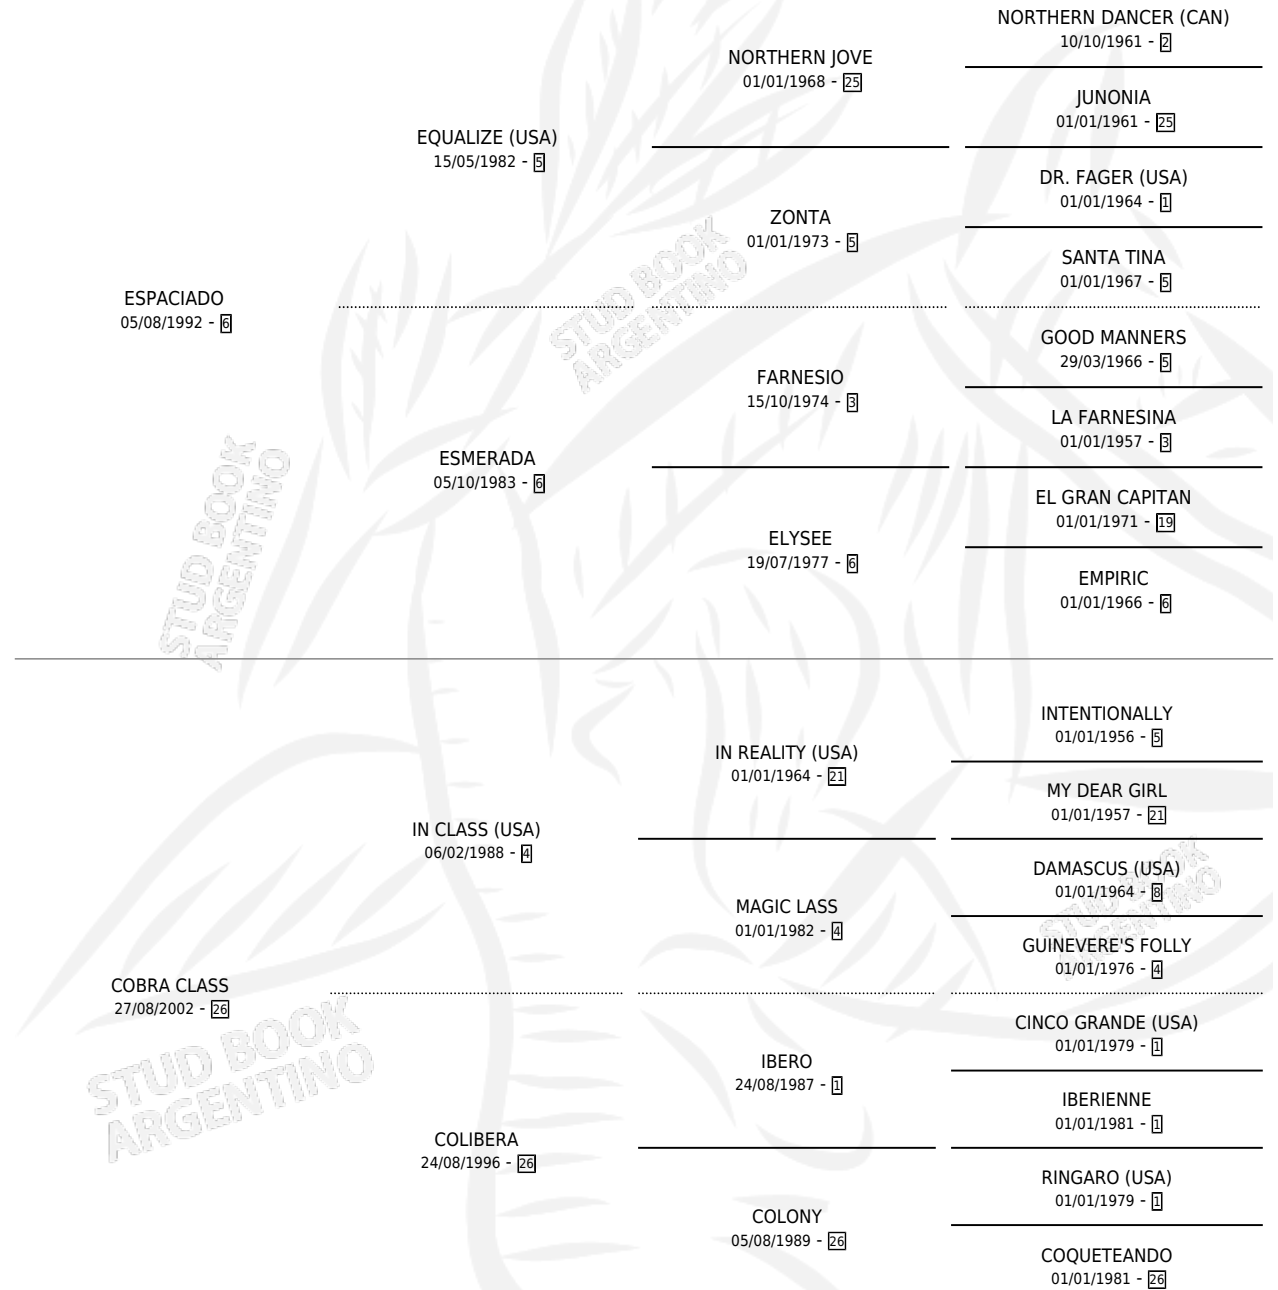

ES DE COBRA

por **ESPACIADO** y **COBRA CLASS** por **IN CLASS (USA)**

Argentina · Macho · Zaino · SP · 17/09/2010
Familia 26 · Volumen 40

ESTADO

TIPIFICACIÓN SANGUÍNEA	X
TIPIFICACIÓN POR ADN	X
PASAPORTE	X
IDENTIFICACIÓN POR MICROCHIP	X
REPRODUCTOR	X

Lugar de nacimiento: Vadarkblar

Criador: Vadarkblar

PEDIGREE

ES DE COBRA

Datos oficiales del Stud Book Argentino

Documento generado el 09/05/2026

studbook.org.ar