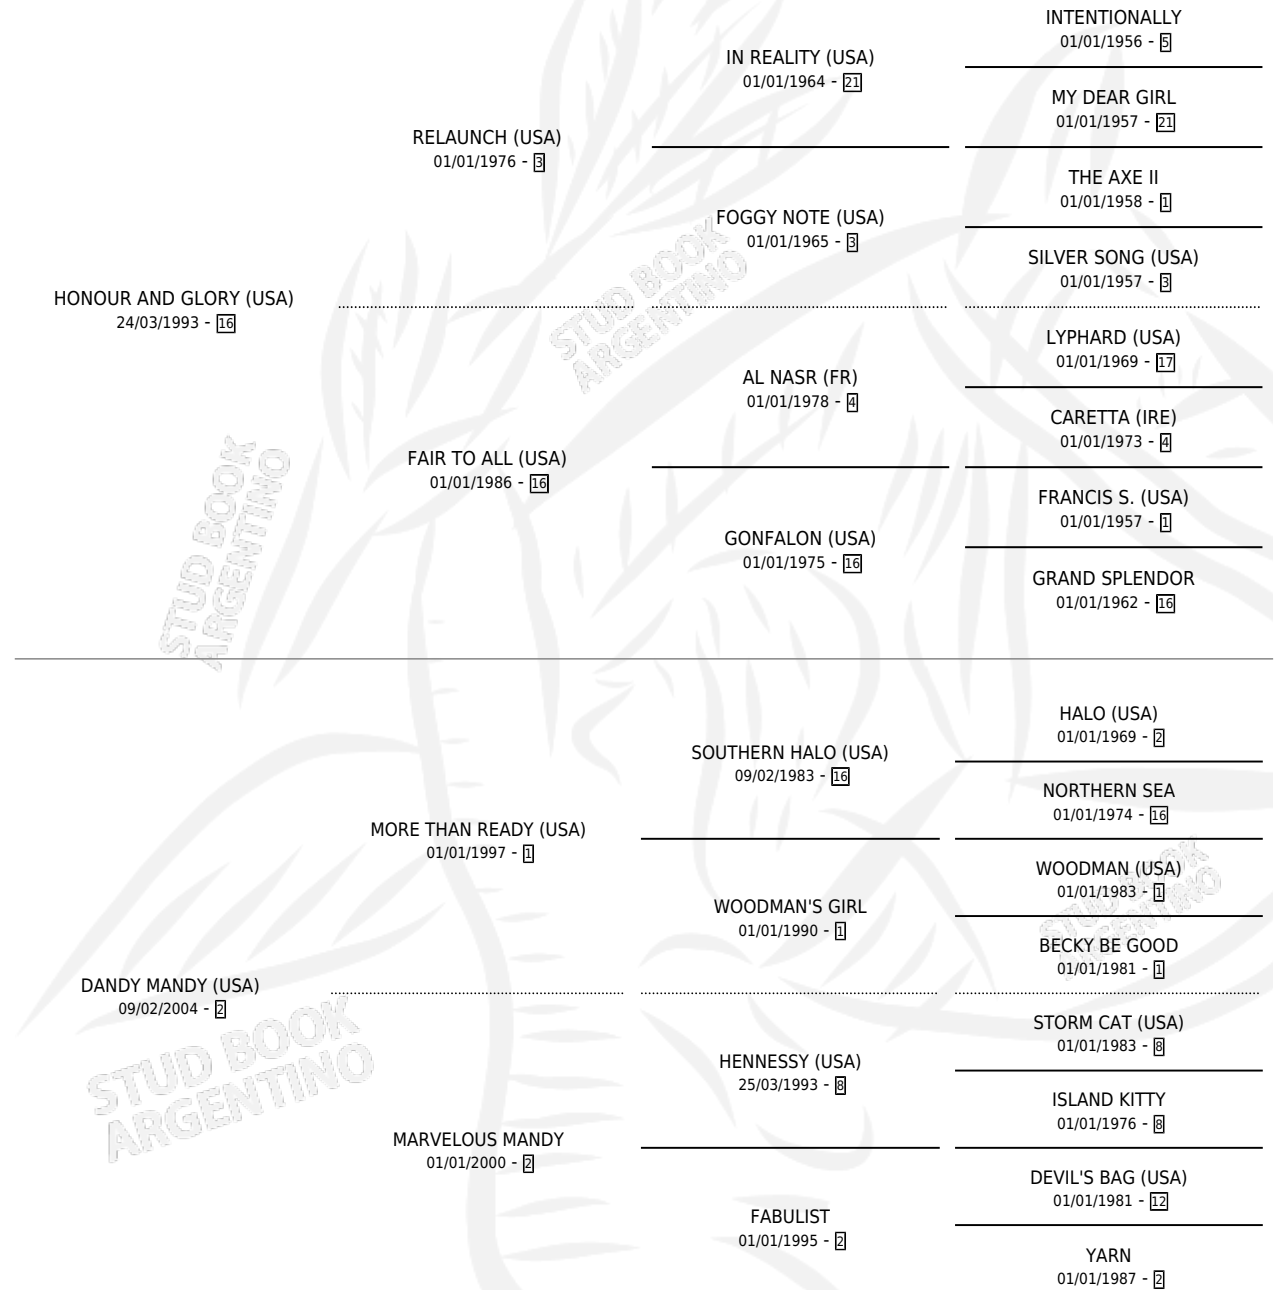

CEVICHE

por **HONOUR AND GLORY (USA)** y **DANDY MANDY (USA)**
por **MORE THAN READY (USA)**

Argentina · Macho · Zaino · SP · 27/08/2010
Familia 2-f · Volumen 40

ESTADO

TIPIFICACIÓN SANGUÍNEA	X
TIPIFICACIÓN POR ADN	✓
PASAPORTE	✓
IDENTIFICACIÓN POR MICROCHIP	✓
REPRODUCTOR	X

Lugar de nacimiento: La Leyenda De Areco

Criador: Estacion De Montas La Mission S.A. y Viejo Tombo S.A.

PEDIGREE