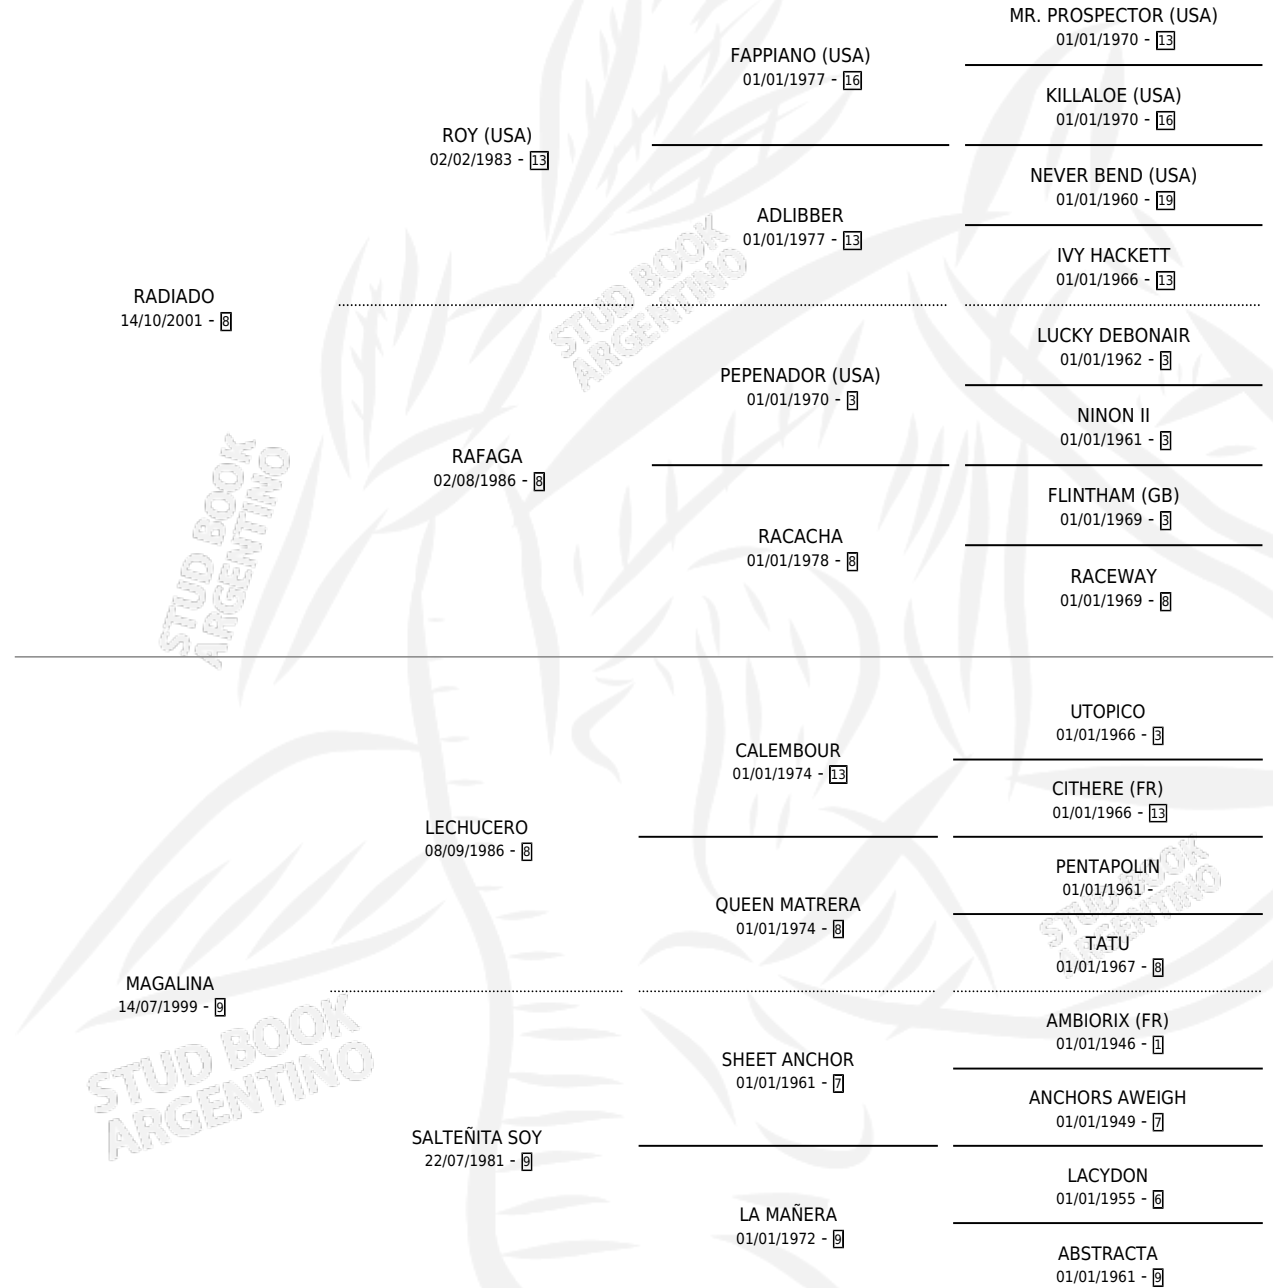

LA ENOJADA

por **RADIADO** y **MAGALINA** por **LECHUCERO**

Argentina · Hembra · Zaino · SP · 26/07/2010
Familia 9-g · Volumen 40

ESTADO

TIPIFICACIÓN SANGUÍNEA	X
TIPIFICACIÓN POR ADN	X
PASAPORTE	X
IDENTIFICACIÓN POR MICROCHIP	X
REPRODUCTOR	X

Lugar de nacimiento: San Remigio

Criador: Sin dato

PEDIGREE

LA ENOJADA

Datos oficiales del Stud Book Argentino

Documento generado el 04/05/2026

studbook.org.ar