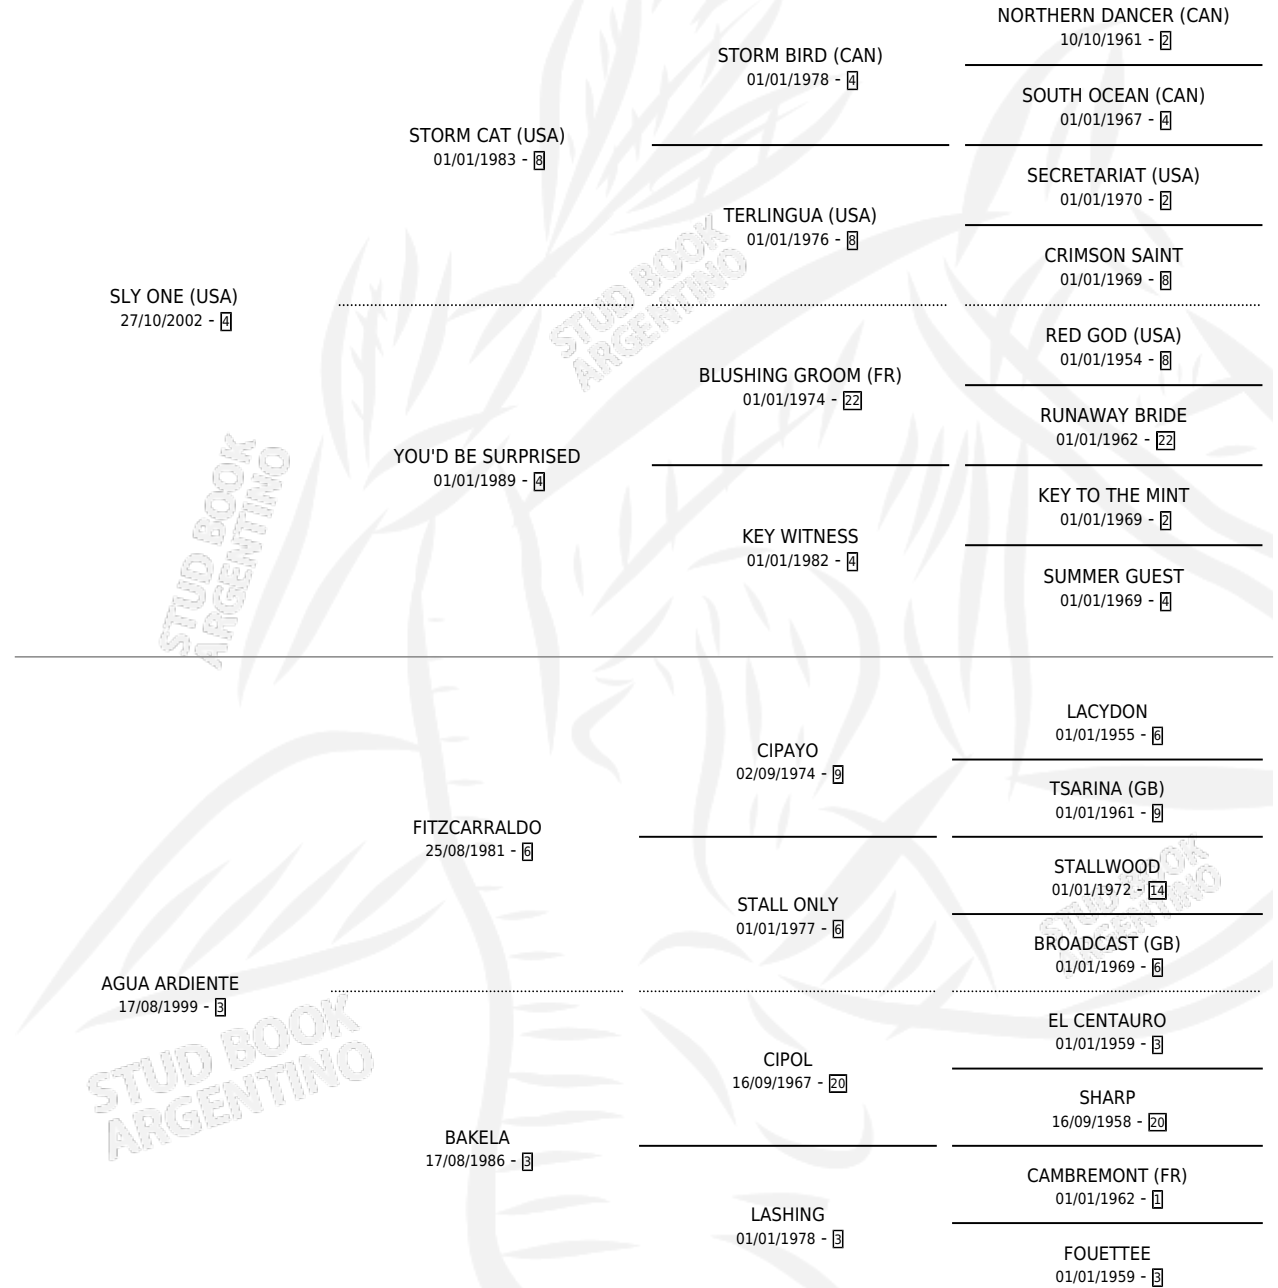

SLY JEMBO

por **SLY ONE (USA)** y **AGUA ARDIENTE** por **FITZCARRALDO**

Argentina · Hembra · Zaino · SP · 08/09/2010
Familia 3-n · Volumen 40

ESTADO

| | |
|------------------------------|---|
| TIPIFICACIÓN SANGUÍNEA | X |
| TIPIFICACIÓN POR ADN | ✓ |
| PASAPORTE | ✓ |
| IDENTIFICACIÓN POR MICROCHIP | ✓ |
| REPRODUCTOR | X |

Lugar de nacimiento: Don Yeye
Criador: Gennoni Enzo Endrigo

PEDIGREE

CAMPAÑA

Solo carreras oficiales de Argentina

POR EDAD

| EDAD | CC | 1° | 2° | 3° | 4° | 5° | NP | CLC | CLG | CLCG1 | CLGG1 | IMPORTE | GANANCIA / CC |
|---------|----|------|------|------|------|------|------|------|------|-------|-------|---------|---------------|
| 3 AÑOS | 1 | 0 | 0 | 0 | 0 | 0 | 1 | 0 | 0 | 0 | 0 | \$0 | \$0 |
| 4 AÑOS | 1 | 0 | 0 | 0 | 0 | 0 | 1 | 0 | 0 | 0 | 0 | \$0 | \$0 |
| TOTALES | 2 | 0 | 0 | 0 | 0 | 0 | 2 | 0 | 0 | 0 | 0 | \$0 | \$0 |
| % | | 0.0% | 0.0% | 0.0% | 0.0% | 0.0% | 100% | 0.0% | 0.0% | 0.0% | 0.0% | | |