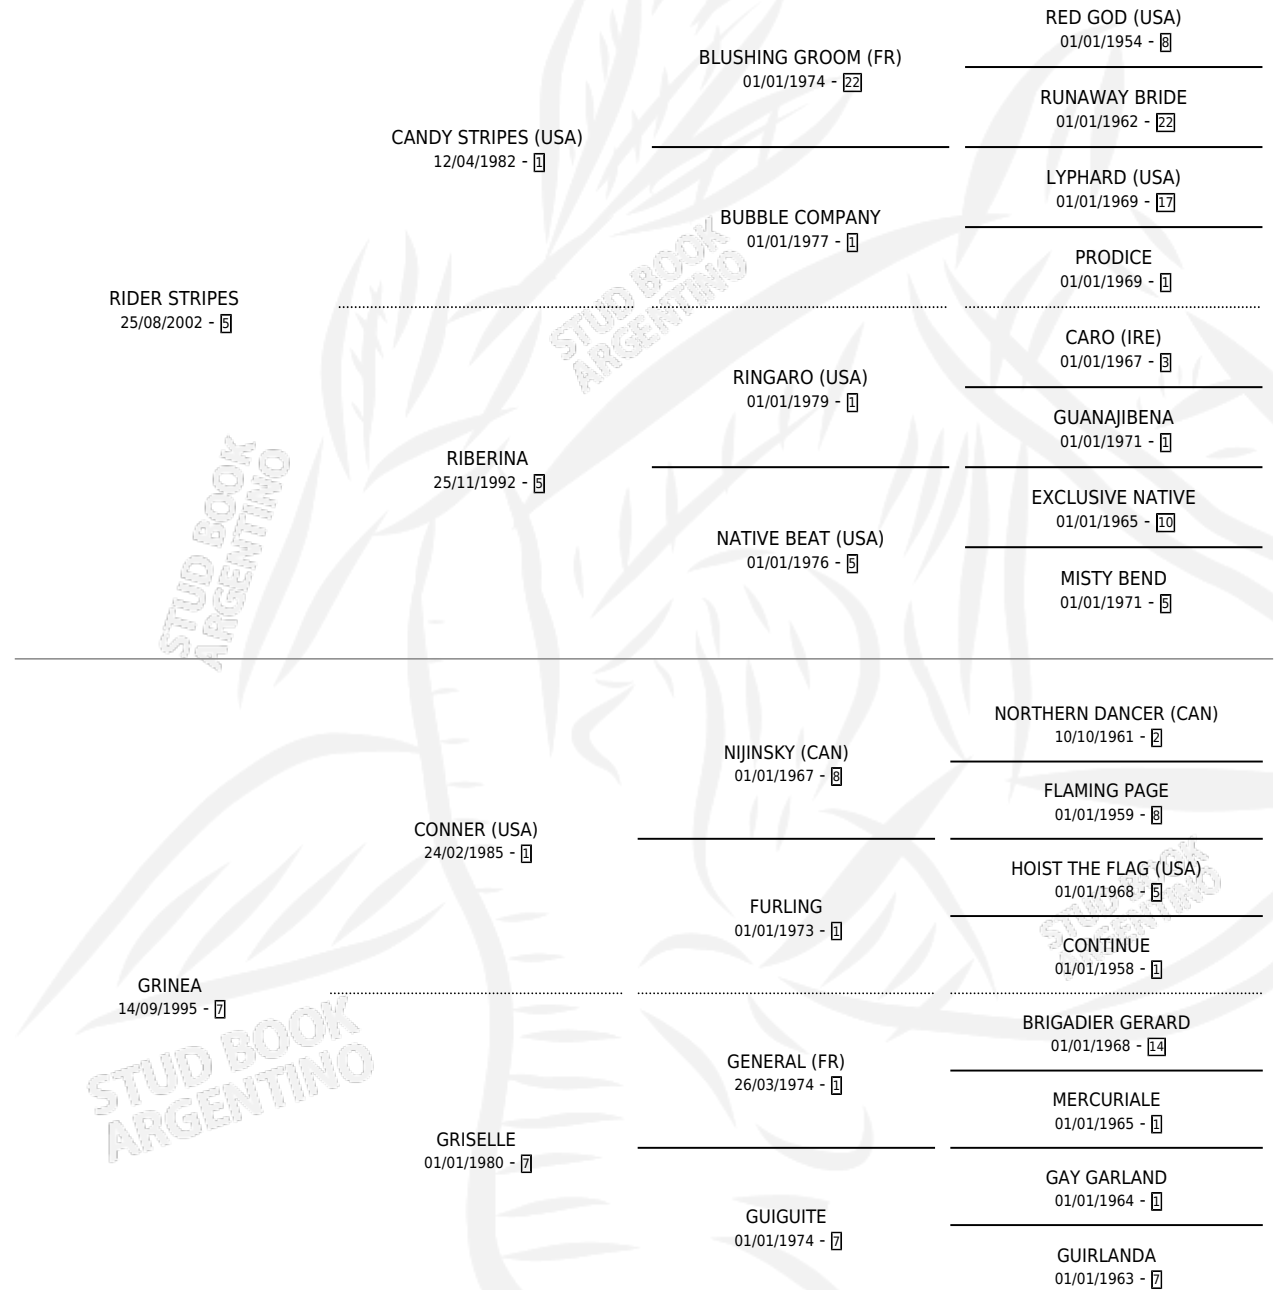

PATRI RIDER

por RIDER STRIPES y GRINEA por CONNER (USA)

Argentina · Hembra · Zaino · SP · 24/08/2010
Familia 7 · Volumen 40

ESTADO

TIPIFICACIÓN SANGUÍNEA	X
TIPIFICACIÓN POR ADN	✓
PASAPORTE	✓
IDENTIFICACIÓN POR MICROCHIP	✓
REPRODUCTOR	X

Lugar de nacimiento: Campo particular

Criador: Otero Eduardo Ramon

PEDIGREE