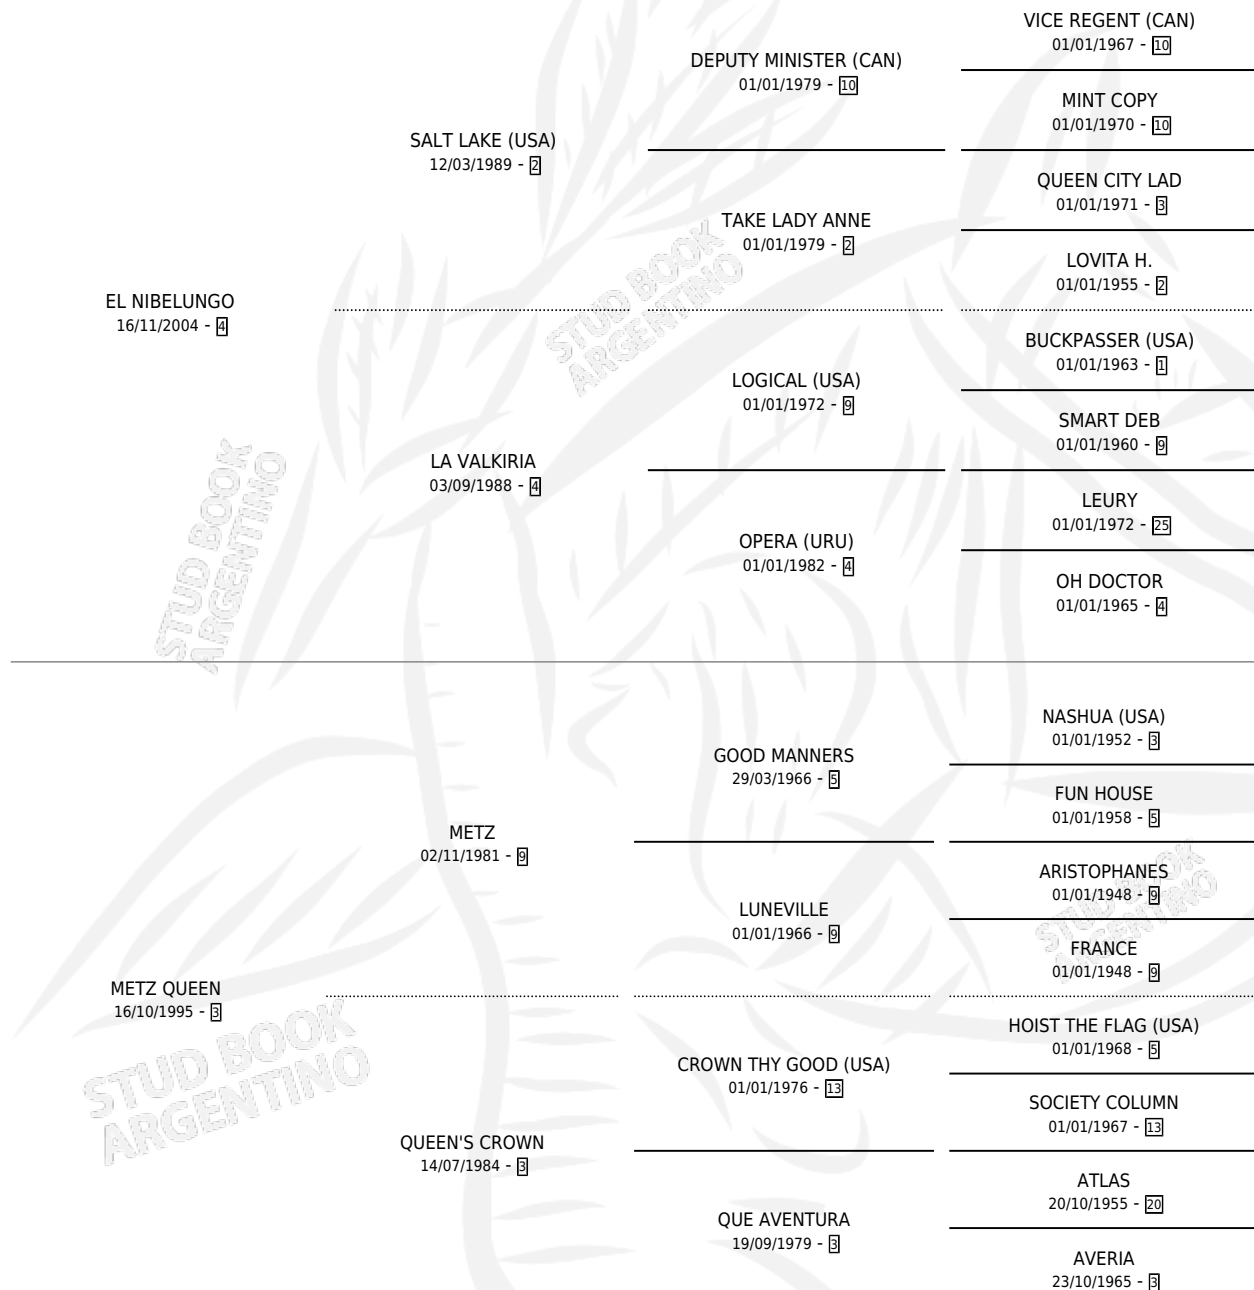

NIVELADORA

por **EL NIBELUNGO** y **METZ QUEEN** por **METZ**

Argentina · Hembra · Zaino · SP · 29/08/2010
Familia 3-n · Volumen 40

ESTADO

TIPIFICACIÓN SANGUÍNEA	X
TIPIFICACIÓN POR ADN	✓
PASAPORTE	✓
IDENTIFICACIÓN POR MICROCHIP	✓
REPRODUCTOR	✓

Lugar de nacimiento: Costa Del Rio

Criador: Costa Del Rio

~

HIJOS

	MACHOS	HEMBRAS
1 NACIERON	0	1

SIN ACTUACIONES

PEDIGREE