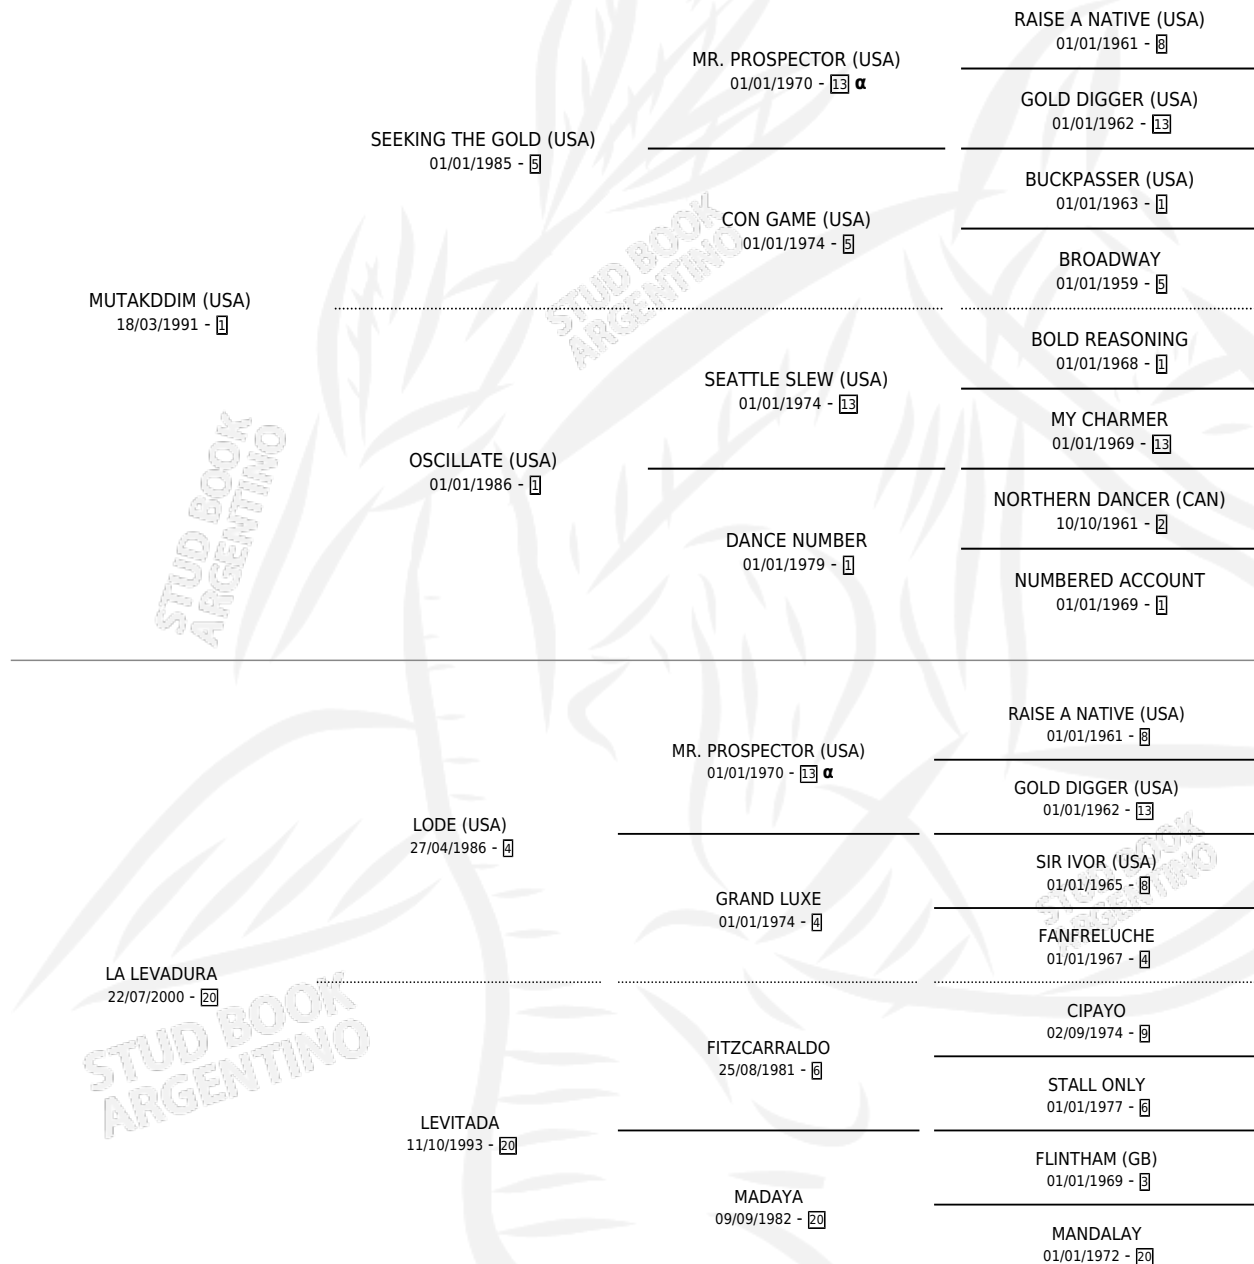

PUERTO INCA

por **MUTAKDDIM (USA)** y **LA LEVADURA por LODE (USA)**

Argentina · Macho · Alazan · SP · 27/08/2010
Familia 20-d · Volumen 40

ESTADO

TIPIFICACIÓN SANGUÍNEA	X
TIPIFICACIÓN POR ADN	✓
PASAPORTE	✓
IDENTIFICACIÓN POR MICROCHIP	✓
REPRODUCTOR	X

Lugar de nacimiento: La Biznaga
Criador: Avilez Salas Oswaldo Antonio

PEDIGREE

INBREEDING : α

CAMPAÑA

Solo carreras oficiales de Argentina

POR EDAD

EDAD	CC	1°	2°	3°	4°	5°	NP	CLC	CLG	CLCG1	CLGG1	IMPORTE	GANANCIA / CC
4 AÑOS	1	1	0	0	0	0	0	0	0	0	0	\$53,000	\$53,000
TOTALES	1	1	0	0	0	0	0	0	0	0	0	\$53,000	\$53,000
%		100%	0.0%	0.0%	0.0%	0.0%	0.0%	0.0%	0.0%	0.0%	0.0%		