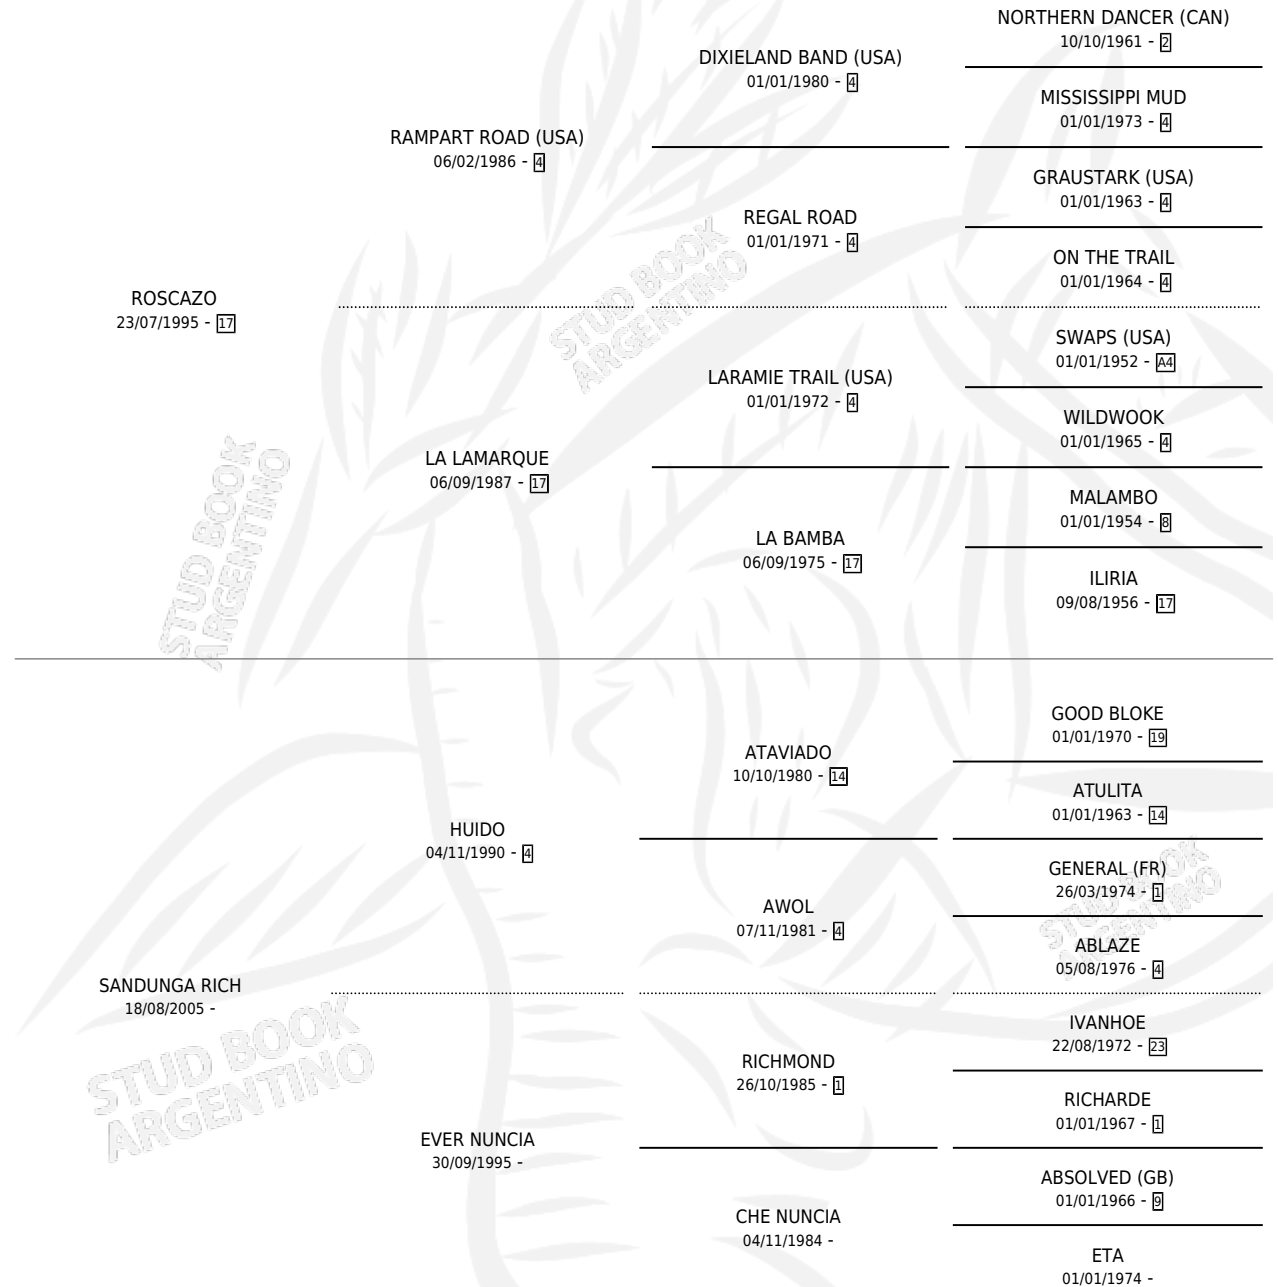

ROX MARY

por ROSCAZO y SANDUNGA RICH por HUIDO

Argentina · Hembra · Tordillo · SP · 23/09/2010
Familia · Volumen 40

ESTADO

| | |
|------------------------------|---|
| TIPIFICACIÓN SANGUÍNEA | X |
| TIPIFICACIÓN POR ADN | ✓ |
| PASAPORTE | ✓ |
| IDENTIFICACIÓN POR MICROCHIP | ✓ |
| REPRODUCTOR | X |

Lugar de nacimiento: Tiempo Record

Criador: Sin dato

PEDIGREE

CAMPAÑA

Solo carreras oficiales de Argentina

POR EDAD

| EDAD | CC | 1° | 2° | 3° | 4° | 5° | NP | CLC | CLG | CLCG1 | CLGG1 | IMPORTE | GANANCIA / CC |
|---------|----|------|------|------|------|------|------|------|------|-------|-------|---------|---------------|
| 3 AÑOS | 5 | 0 | 0 | 0 | 0 | 0 | 5 | 0 | 0 | 0 | 0 | \$0 | \$0 |
| TOTALES | 5 | 0 | 0 | 0 | 0 | 0 | 5 | 0 | 0 | 0 | 0 | \$0 | \$0 |
| % | | 0.0% | 0.0% | 0.0% | 0.0% | 0.0% | 100% | 0.0% | 0.0% | 0.0% | 0.0% | | |