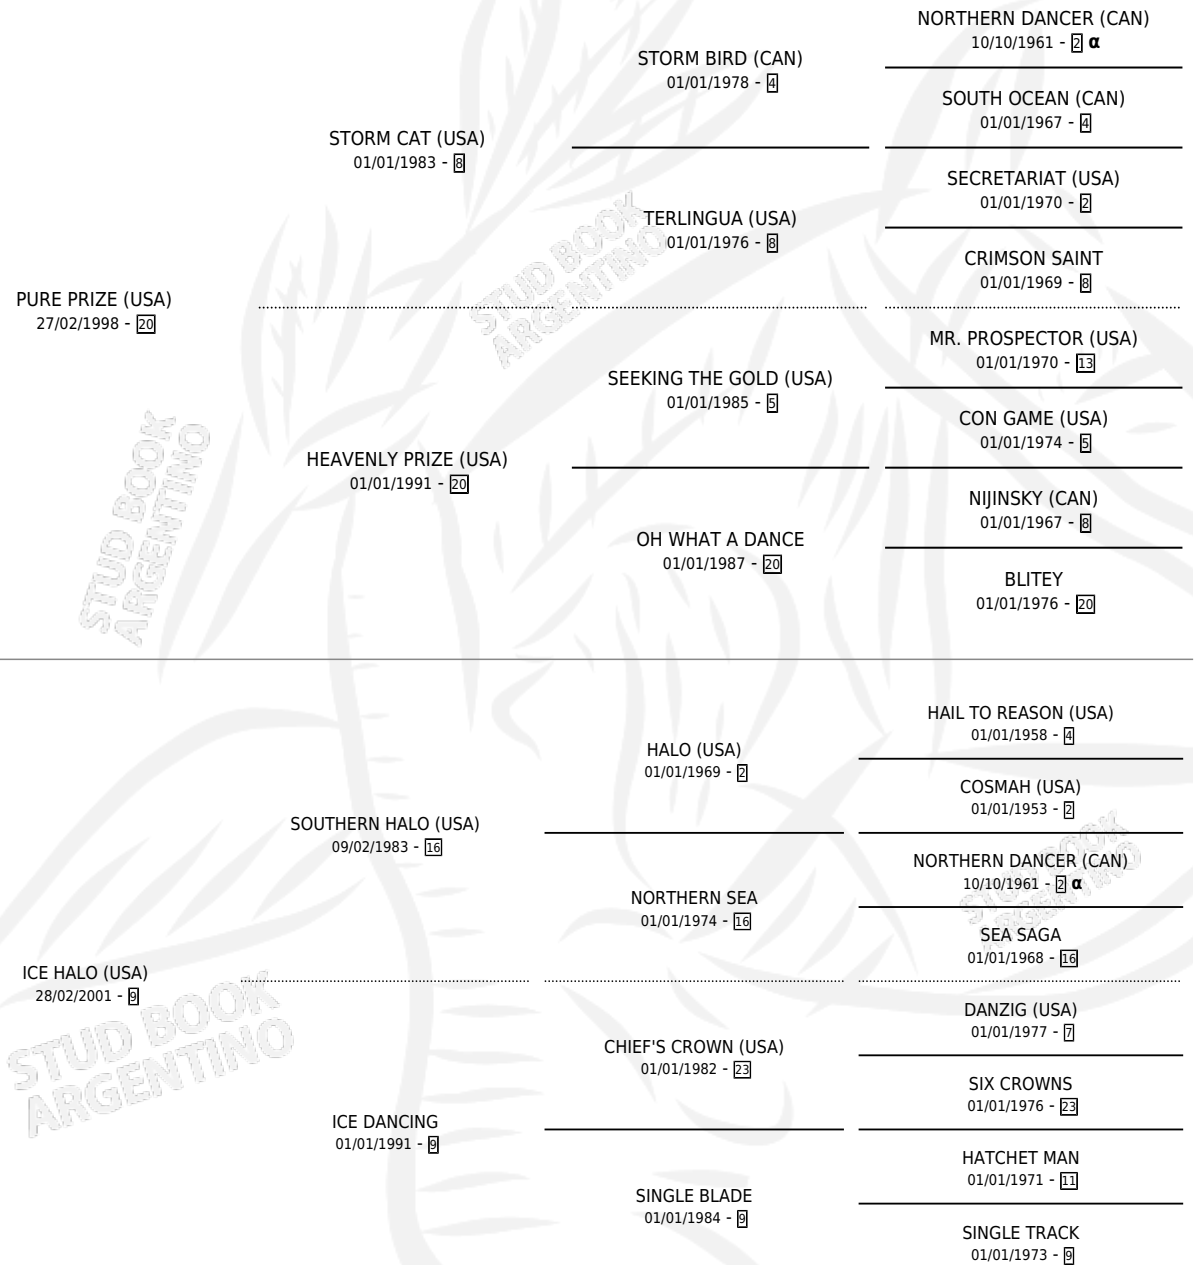

ICYDAY

por **PURE PRIZE (USA)** y **ICE HALO (USA)** por **SOUTHERN HALO (USA)**

Argentina · Hembra · Alazan · SP · 15/09/2010
Familia 9 · Volumen 40

ESTADO

TIPIFICACIÓN SANGUÍNEA	X
TIPIFICACIÓN POR ADN	✓
PASAPORTE	✓
IDENTIFICACIÓN POR MICROCHIP	✓
REPRODUCTOR	✓

Lugar de nacimiento: La Providencia
Criador: La Providencia

~

HIJOS

	MACHOS	HEMBRAS
6 NACIERON	4	2
3 CORRIERON	2	1
2 GANARON	1	1
0 GANADORES CL	0 GANADORES GR	0 GANADORES G1

PEDIGREE

INBREEDING : α