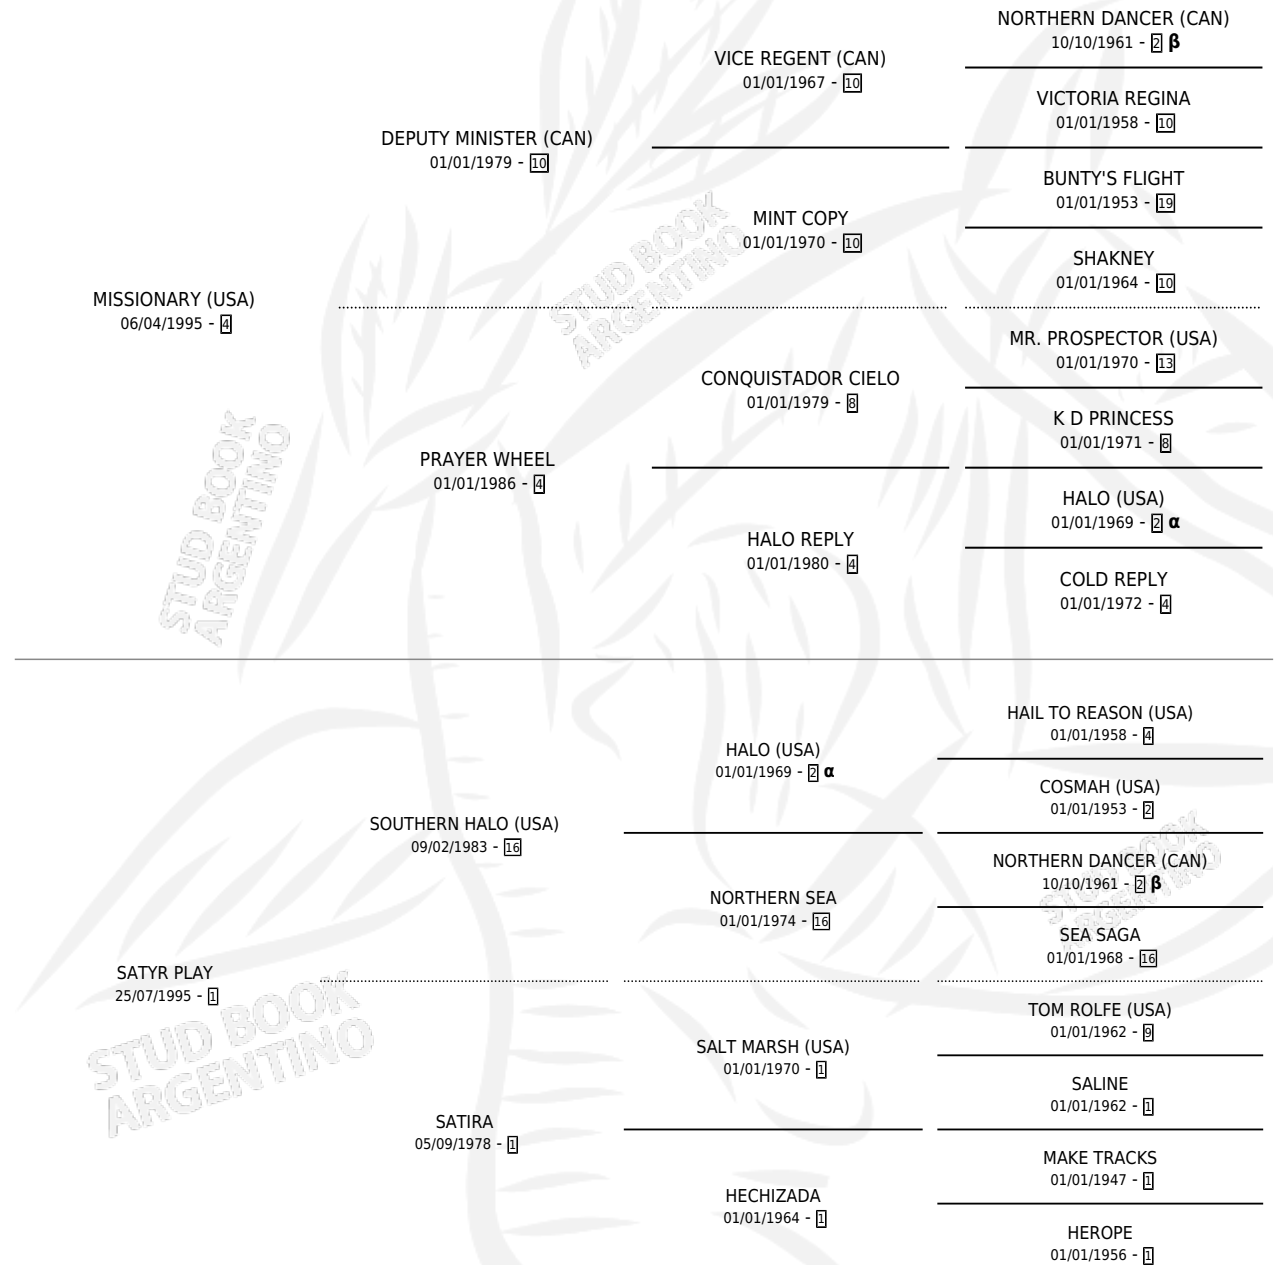

EL PACHANGA

por **MISSIONARY (USA)** y **SATYR PLAY** por **SOUTHERN HALO (USA)**

Argentina · Macho · Alazan · SP · 20/08/2010
Familia 1-s · Volumen 40

ESTADO

TIPIFICACIÓN SANGUÍNEA	X
TIPIFICACIÓN POR ADN	✓
PASAPORTE	✓
IDENTIFICACIÓN POR MICROCHIP	✓
REPRODUCTOR	X

Lugar de nacimiento: Las Camelias
Criador: Las Camelias

PEDIGREE

INBREEDING : **α,β**

CAMPAÑA

Solo carreras oficiales de Argentina

POR EDAD

EDAD	CC	1°	2°	3°	4°	5°	NP	CLC	CLG	CLCG1	CLGG1	IMPORTE	GANANCIA / CC
3 AÑOS	4	0	0	0	0	0	4	0	0	0	0	\$0	\$0
4 AÑOS	8	1	2	0	1	0	4	0	0	0	0	\$106,400	\$13,300
TOTALES	12	1	2	0	1	0	8	0	0	0	0	\$106,400	\$8,867
%		8.3%	16.7%	0.0%	8.3%	0.0%	66.7%	0.0%	0.0%	0.0%	0.0%		