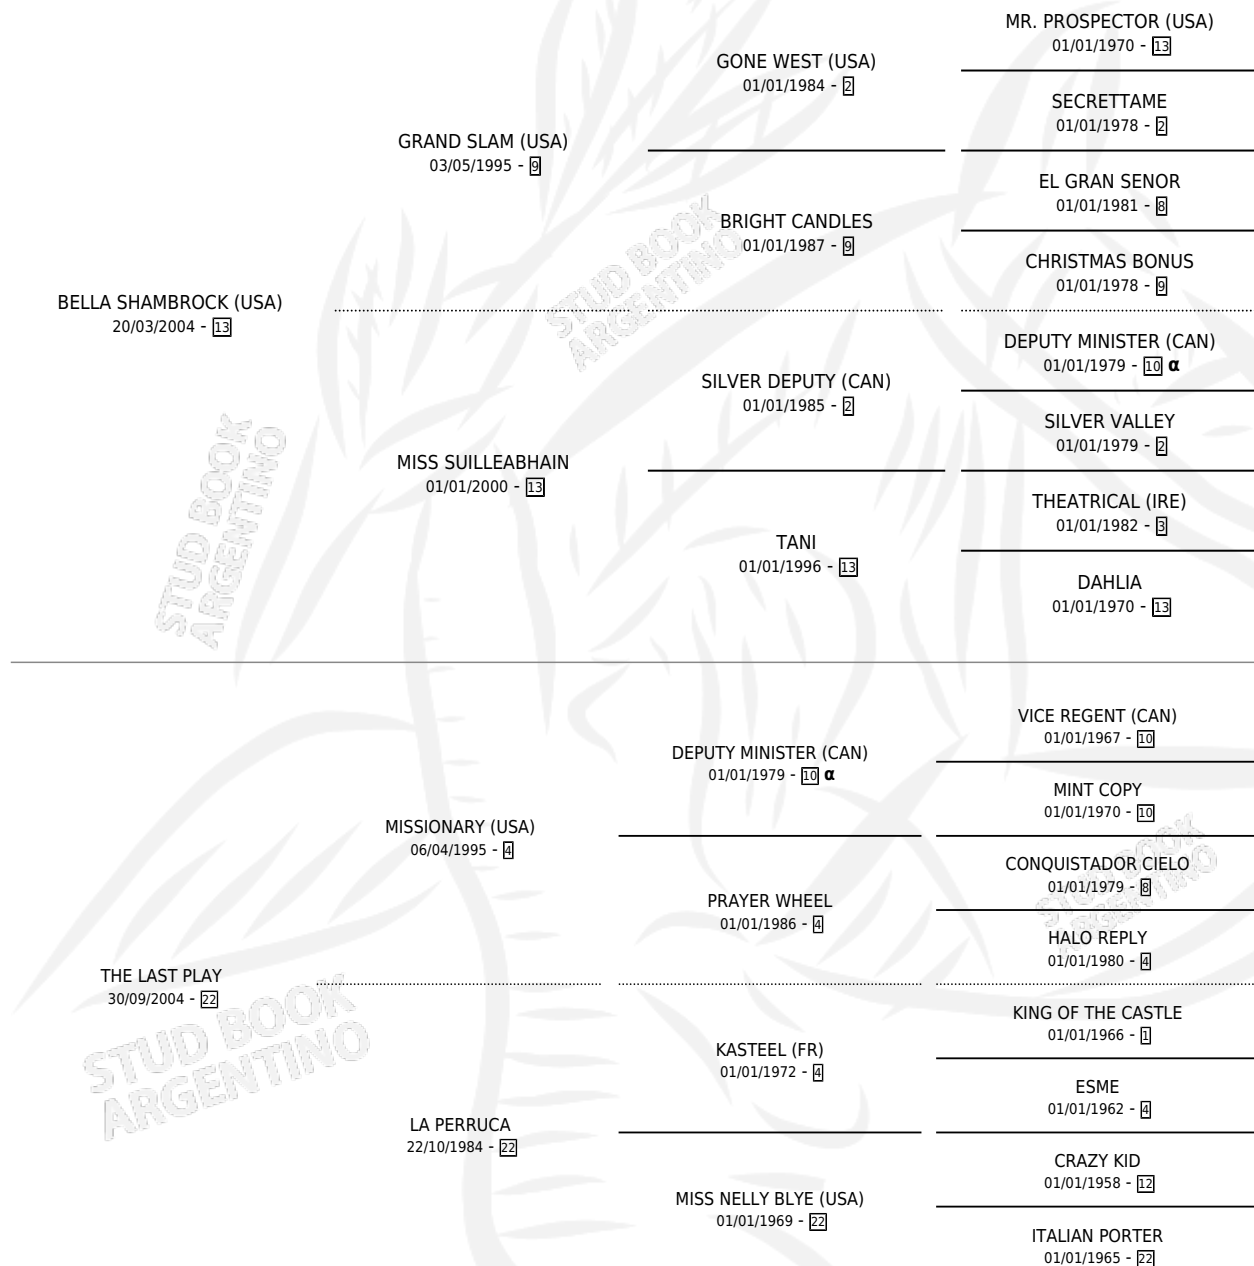

# EL GRAN CHOLO

por BELLA SHAMBROCK (USA) y THE LAST PLAY por MISSIONARY (USA)

Argentina · Macho · Zaino · SP · 06/09/2010  
Familia 22-a · Volumen 40

## ESTADO

TIPIFICACIÓN SANGUÍNEA	X
TIPIFICACIÓN POR ADN	X
PASAPORTE	X
IDENTIFICACIÓN POR MICROCHIP	X
REPRODUCTOR	X

**Lugar de nacimiento:** Las Camelias  
**Criador:** Las Camelias

## PEDIGREE

INBREEDING : α