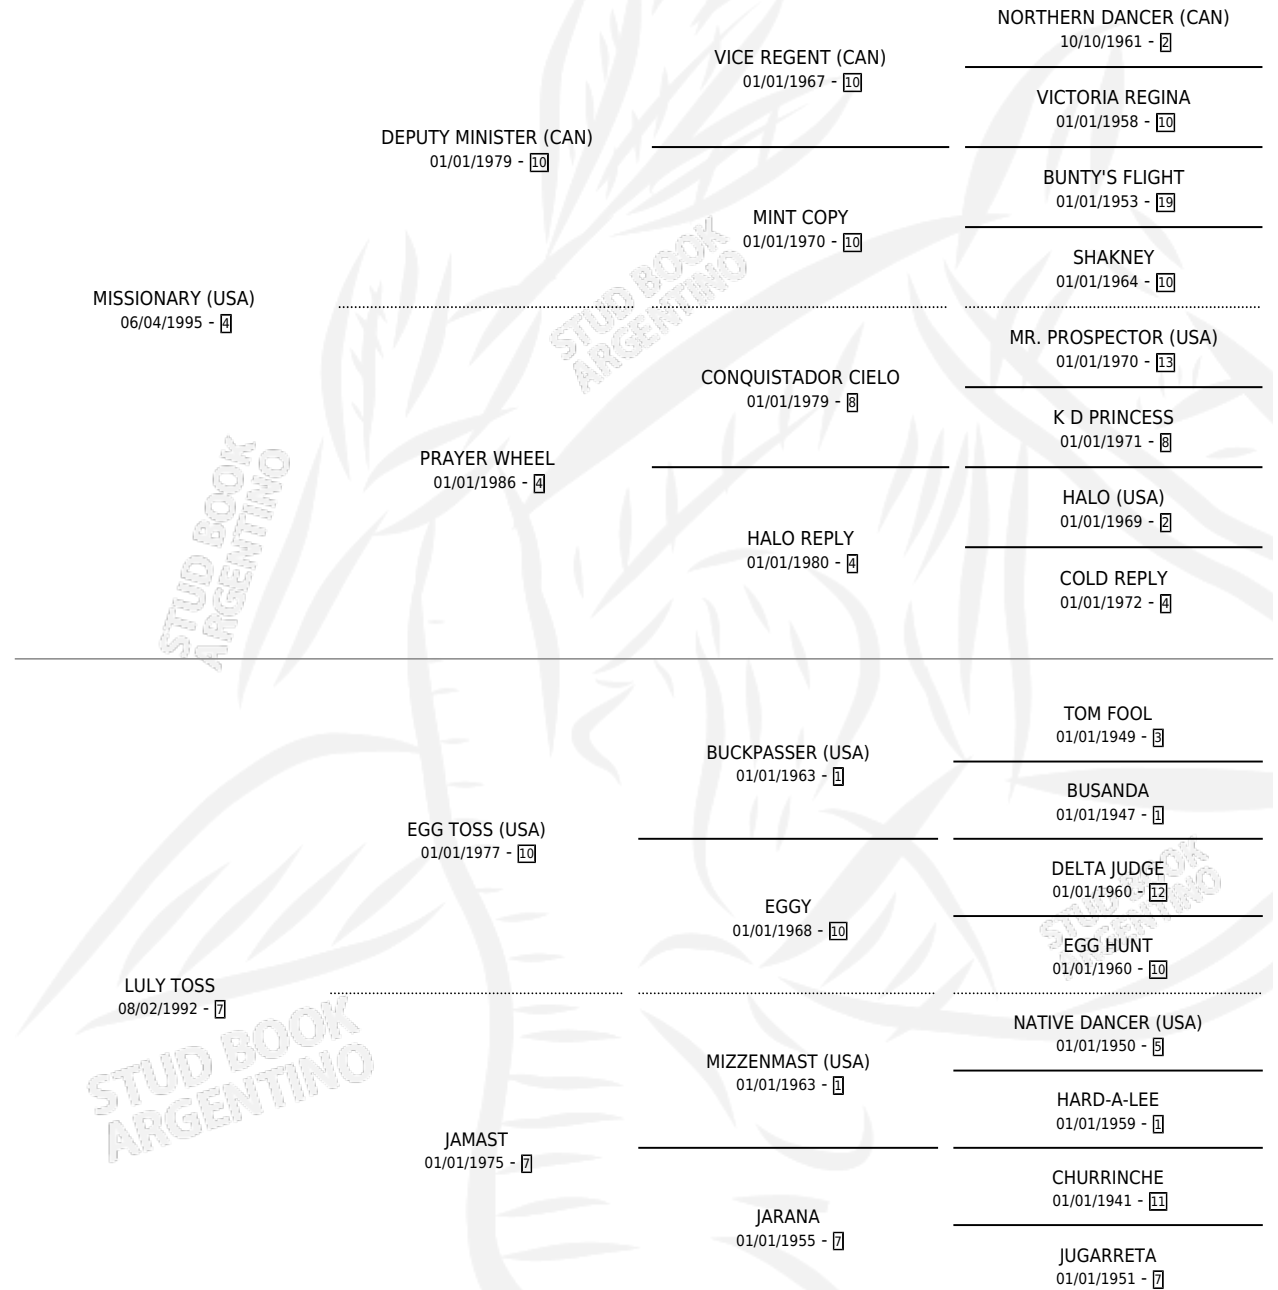

LA LOZANIA

por MISSIONARY (USA) y LULY TOSS por EGG TOSS (USA)

Argentina · Hembra · Zaino · SP · 07/09/2010
Familia 7 · Volumen 40

ESTADO

TIPIFICACIÓN SANGUÍNEA	X
TIPIFICACIÓN POR ADN	✓
PASAPORTE	✓
IDENTIFICACIÓN POR MICROCHIP	✓
REPRODUCTOR	X

Lugar de nacimiento: Las Camelias
Criador: Las Camelias

PEDIGREE