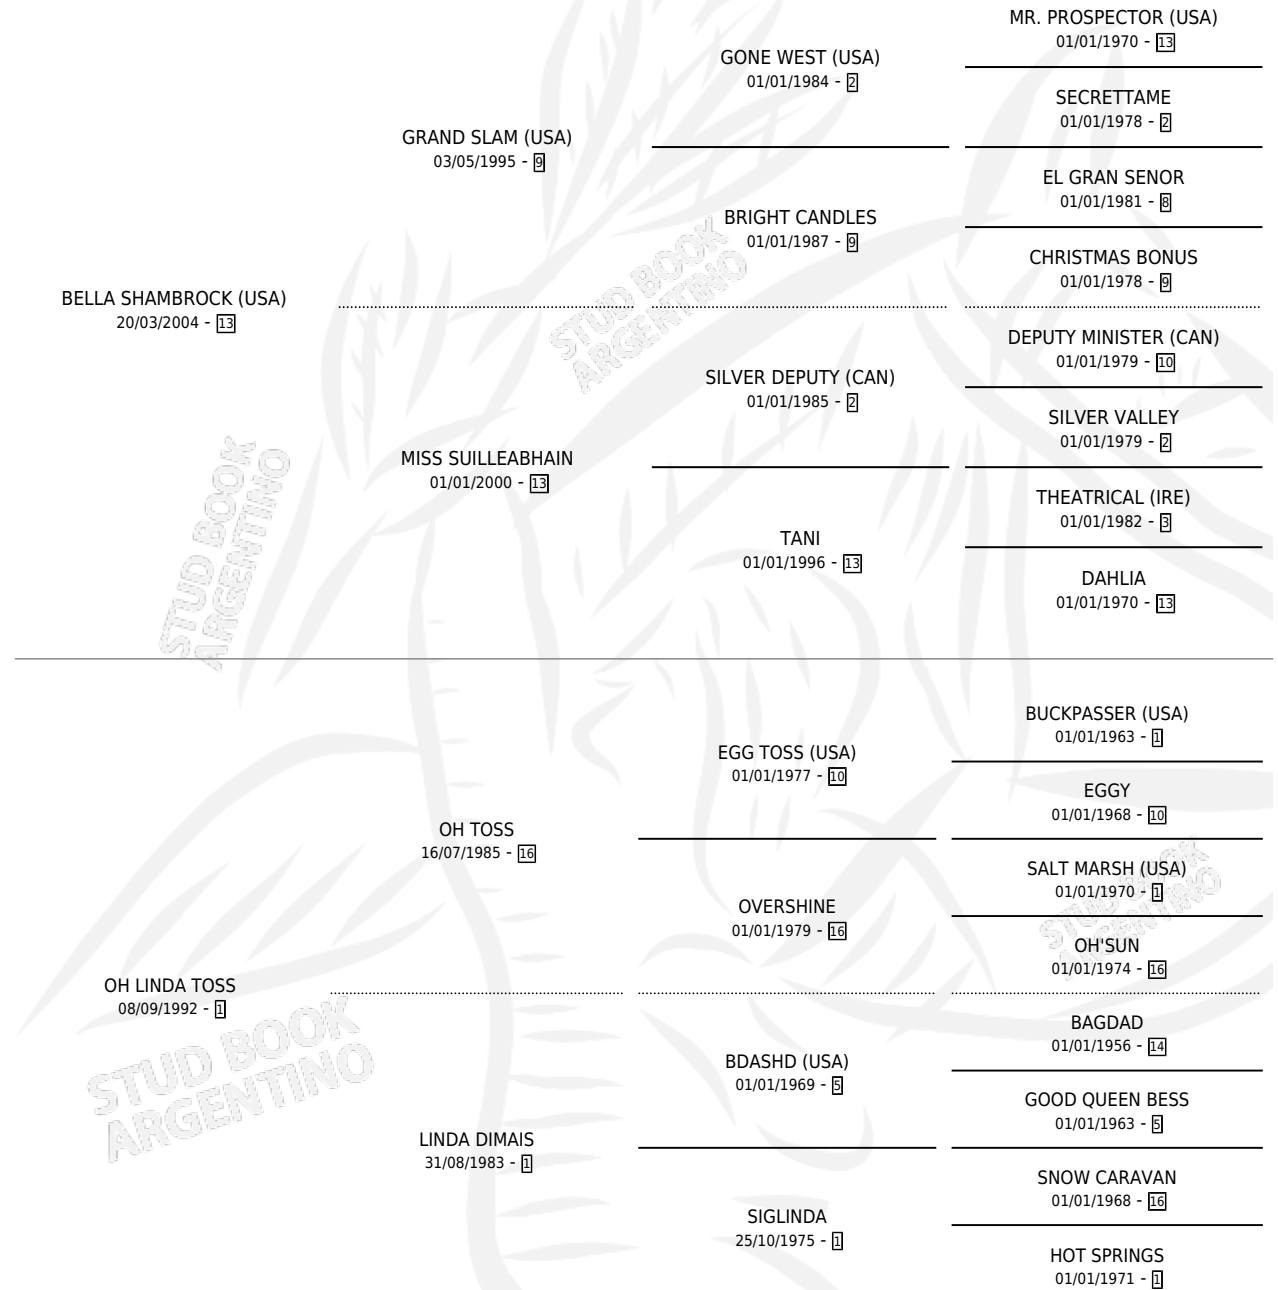

OH EL MAGO

por BELLA SHAMBROCK (USA) y OH LINDA TOSS por OH TOSS

Argentina · Macho · Zaino · SP · 15/09/2010
Familia 1-e · Volumen 40

ESTADO

TIPIFICACIÓN SANGUÍNEA	X
TIPIFICACIÓN POR ADN	✓
PASAPORTE	✓
IDENTIFICACIÓN POR MICROCHIP	✓
REPRODUCTOR	X

Lugar de nacimiento: Las Camelias

Criador: Sin dato

PEDIGREE