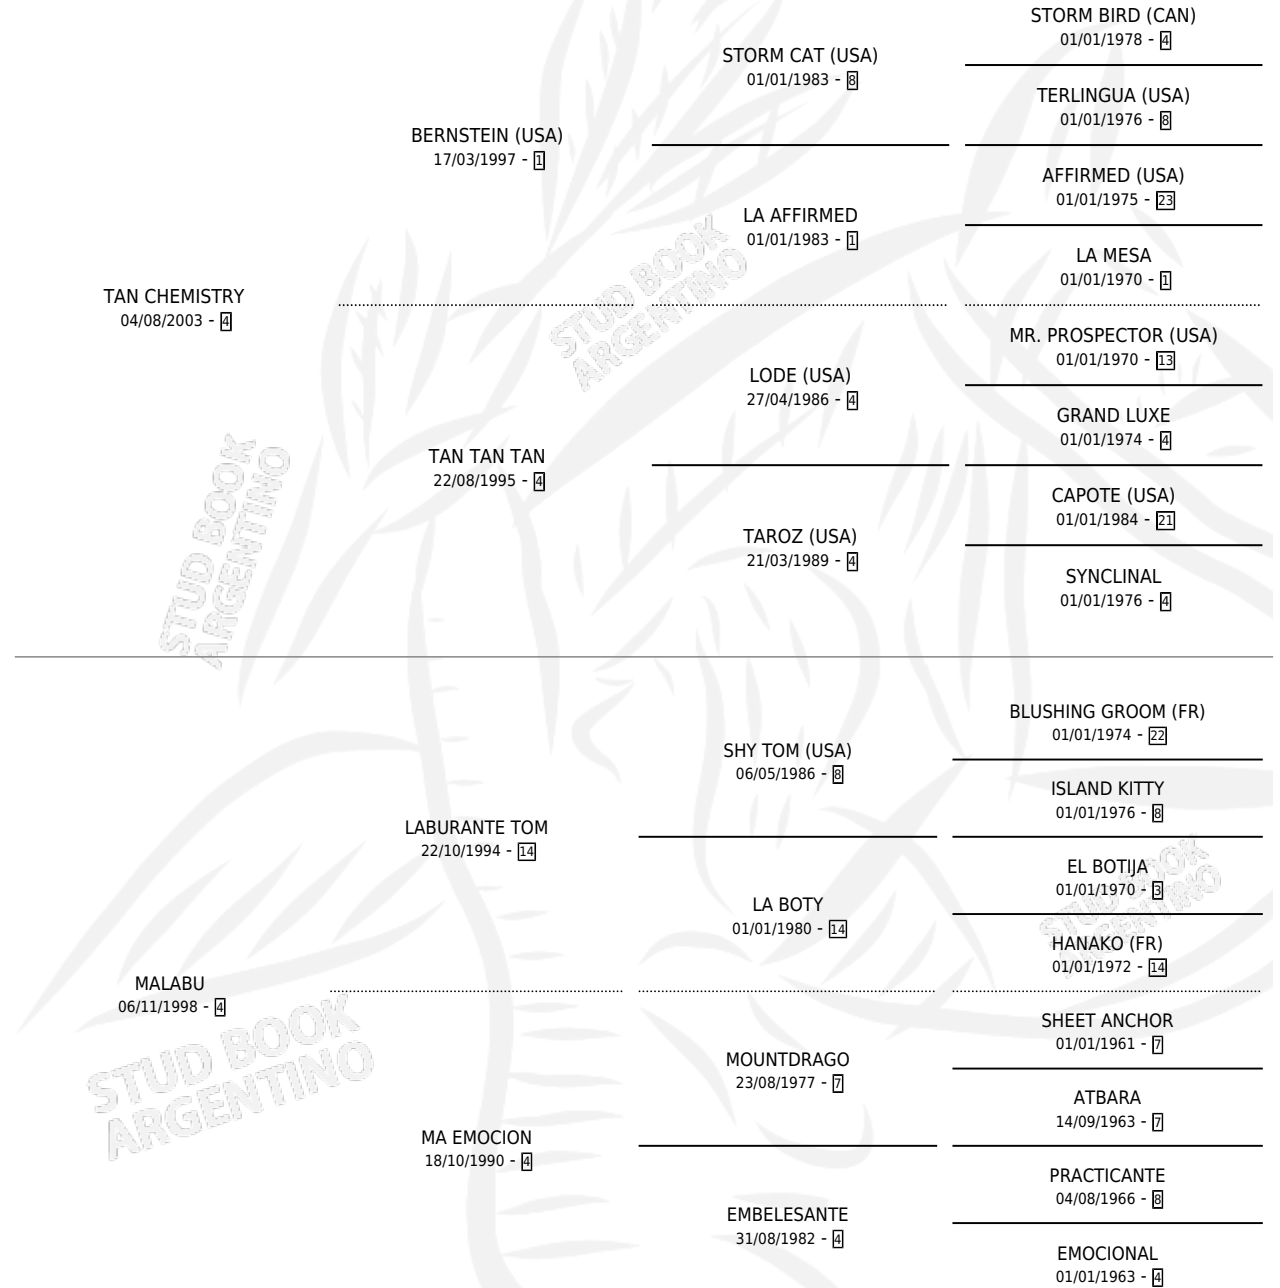

TAN EMOCIONATE

por TAN CHEMISTRY y MALABU por LABURANTE TOM

Argentina · Hembra · Zaino · SP · 14/09/2010
Familia 4-k · Volumen 40

ESTADO

TIPIFICACIÓN SANGUÍNEA	X
TIPIFICACIÓN POR ADN	✓
PASAPORTE	✓
IDENTIFICACIÓN POR MICROCHIP	✓
REPRODUCTOR	✓

Lugar de nacimiento: Avanti

Criador: Alves Mirta Ester y Teves Luis Oscar

PEDIGREE

S

mientos 0 / Efectividad 0.00%

PADRILLO

PRODUCTO

CRIADOR