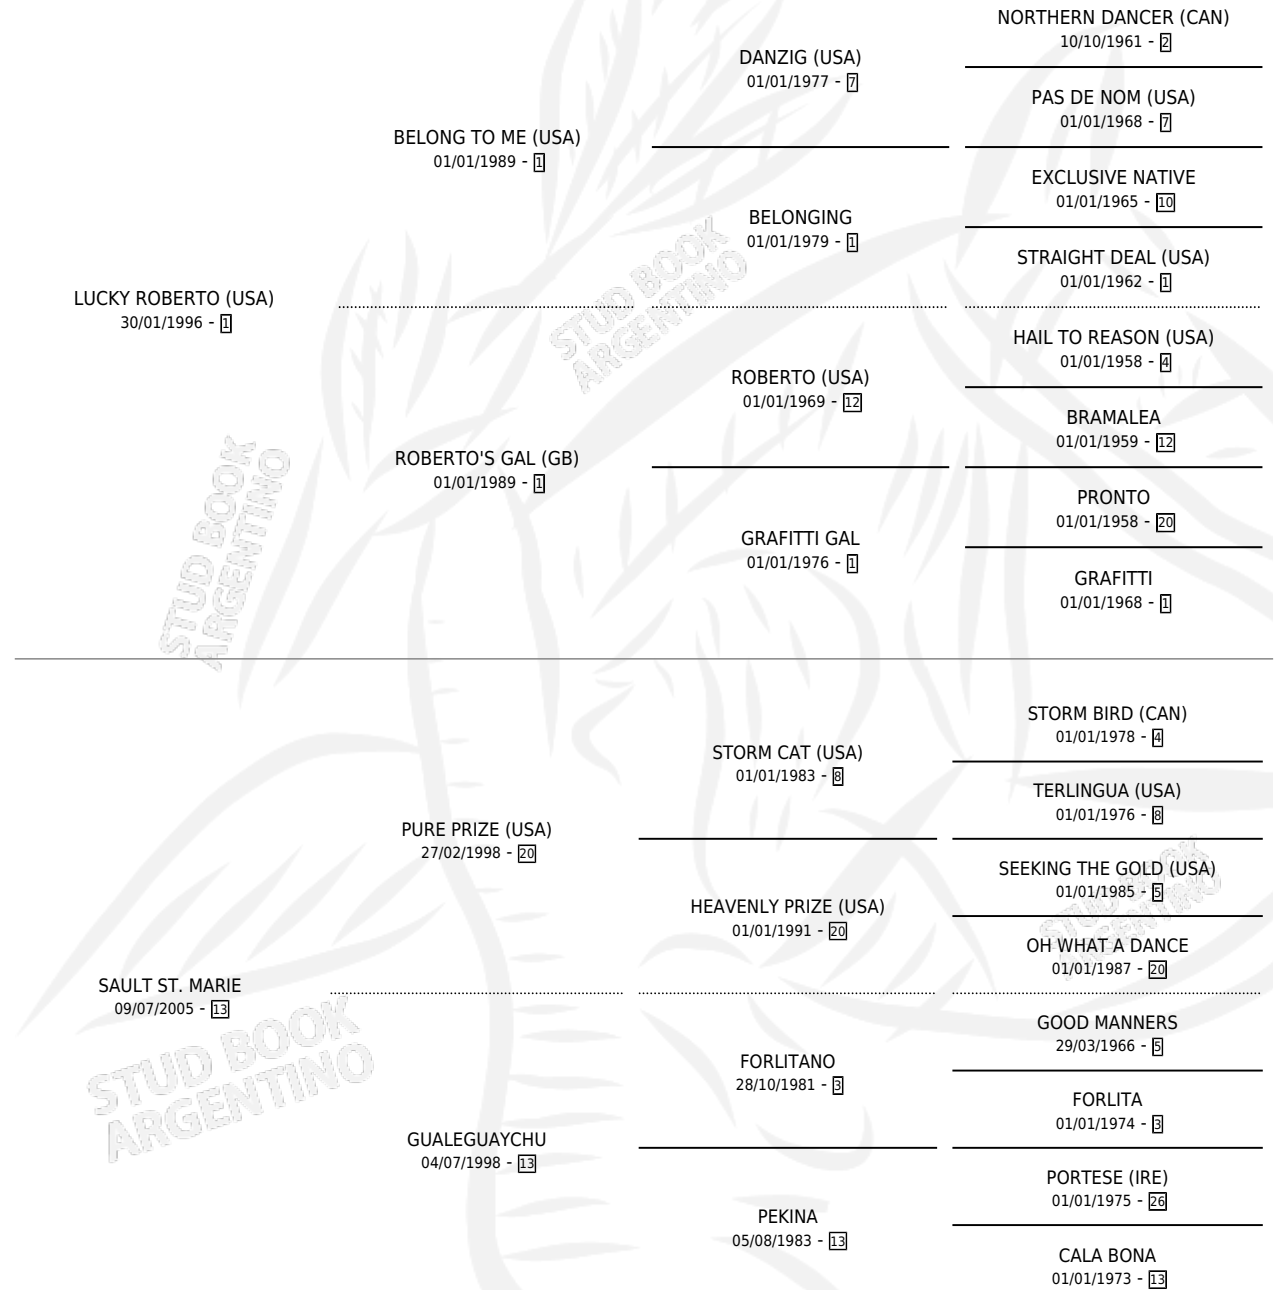

ARDIENTE

por **LUCKY ROBERTO (USA)** y **SAULT ST. MARIE** por **PURE PRIZE (USA)**

Argentina · Hembra · Alazan · SP · 23/09/2010
Familia 13-c · Volumen 40

ESTADO

TIPIFICACIÓN SANGUÍNEA	X
TIPIFICACIÓN POR ADN	✓
PASAPORTE	✓
IDENTIFICACIÓN POR MICROCHIP	✓
REPRODUCTOR	✓

Lugar de nacimiento: Santa Victoria
Criador: Haras Santa Victoria S.A.

PEDIGREE

CAMPAÑA

Solo carreras oficiales de Argentina

POR EDAD

EDAD	CC	1°	2°	3°	4°	5°	NP	CLC	CLG	CLCG1	CLGG1	IMPORTE	GANANCIA / CC
3 AÑOS	11	0	1	0	0	1	9	0	0	0	0	\$19,000	\$1,727
4 AÑOS	2	0	0	0	0	0	2	0	0	0	0	\$0	\$0
TOTALES	13	0	1	0	0	1	11	0	0	0	0	\$19,000	\$1,462
%		0.0%	7.7%	0.0%	0.0%	7.7%	84.6%	0.0%	0.0%	0.0%	0.0%		