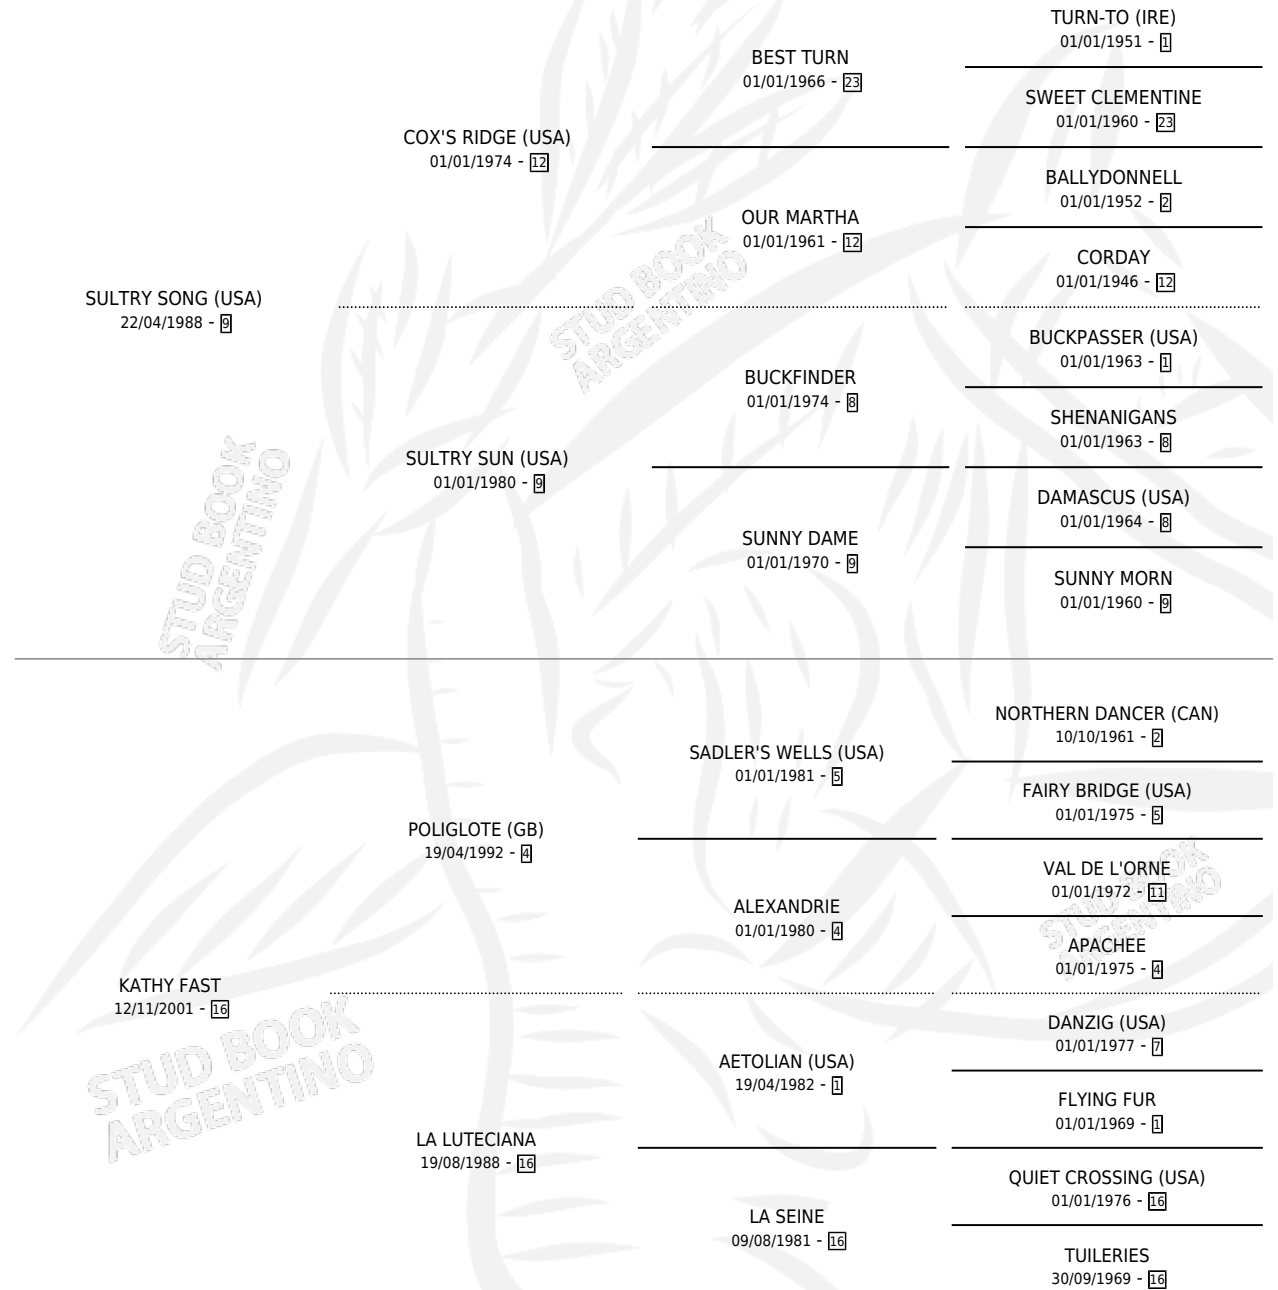

FRECUENTE

por **SULTRY SONG (USA)** y **KATHY FAST** por **POLIGLOTE (GB)**

Argentina · Hembra · Zaino · SP · 24/09/2010
Familia 16-e · Volumen 40

ESTADO

TIPIFICACIÓN SANGUÍNEA	X
TIPIFICACIÓN POR ADN	✓
PASAPORTE	✓
IDENTIFICACIÓN POR MICROCHIP	✓
REPRODUCTOR	✓

Lugar de nacimiento: Santa Victoria
Criador: Haras Santa Victoria S.A.

PEDIGREE

~

CAMPAÑA

Solo carreras oficiales de Argentina

POR EDAD

EDAD	CC	1°	2°	3°	4°	5°	NP	CLC	CLG	CLCG1	CLGG1	IMPORTE	GANANCIA / CC
4 AÑOS	1	0	0	0	0	0	1	0	0	0	0	\$0	\$0
5 AÑOS	4	2	1	0	0	0	1	0	0	0	0	\$87,200	\$21,800
6 AÑOS	5	0	1	0	0	1	3	0	0	0	0	\$13,200	\$2,640
7 AÑOS	2	0	0	0	0	0	2	0	0	0	0	\$0	\$0
TOTALES	12	2	2	0	0	1	7	0	0	0	0	\$100,400	\$8,367
%		16.7%	16.7%	0.0%	0.0%	8.3%	58.3%	0.0%	0.0%	0.0%	0.0%		

Ganadora de 2 carreras en Palermo - \$100,400, a los 5 años.

POR DISTANCIA

HIPODROMO	CC	1°	2°	3°	4°	5°	NP	CLC	CLG	CLCG1	CLGG1	IMPORTE
PALERMO	11	2	2	0	0	1	6	0	0	0	0	\$100,400
1000 MTS	11	2	2	0	0	1	6	0	0	0	0	\$100,400
SAN ISIDRO	1	0	0	0	0	0	1	0	0	0	0	\$0
1200 MTS	1	0	0	0	0	0	1	0	0	0	0	\$0