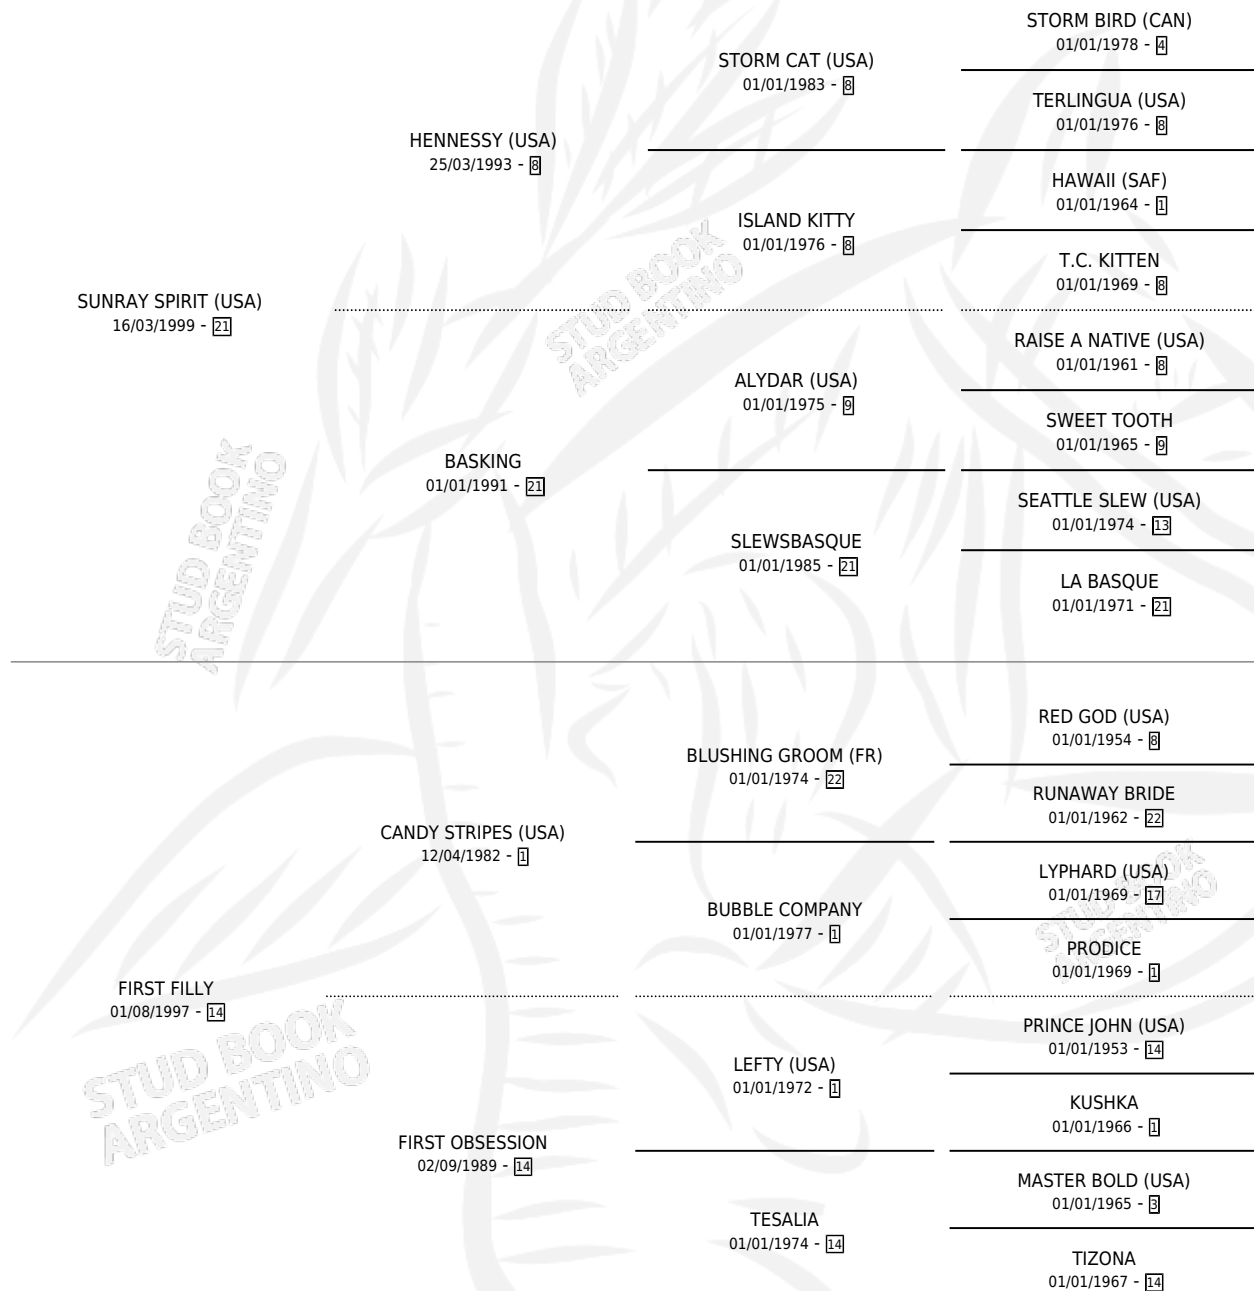

FIRST PRINCESS

por **SUNRAY SPIRIT (USA)** y **FIRST FILLY** por **CANDY STRIPES (USA)**

Argentina · Hembra · Alazan · SP · 01/09/2010
Familia 14-a · Volumen 40

ESTADO

TIPIFICACIÓN SANGUÍNEA	X
TIPIFICACIÓN POR ADN	✓
PASAPORTE	✓
IDENTIFICACIÓN POR MICROCHIP	✓
REPRODUCTOR	X

Lugar de nacimiento: Abolengo
Criador: Abolengo

PEDIGREE