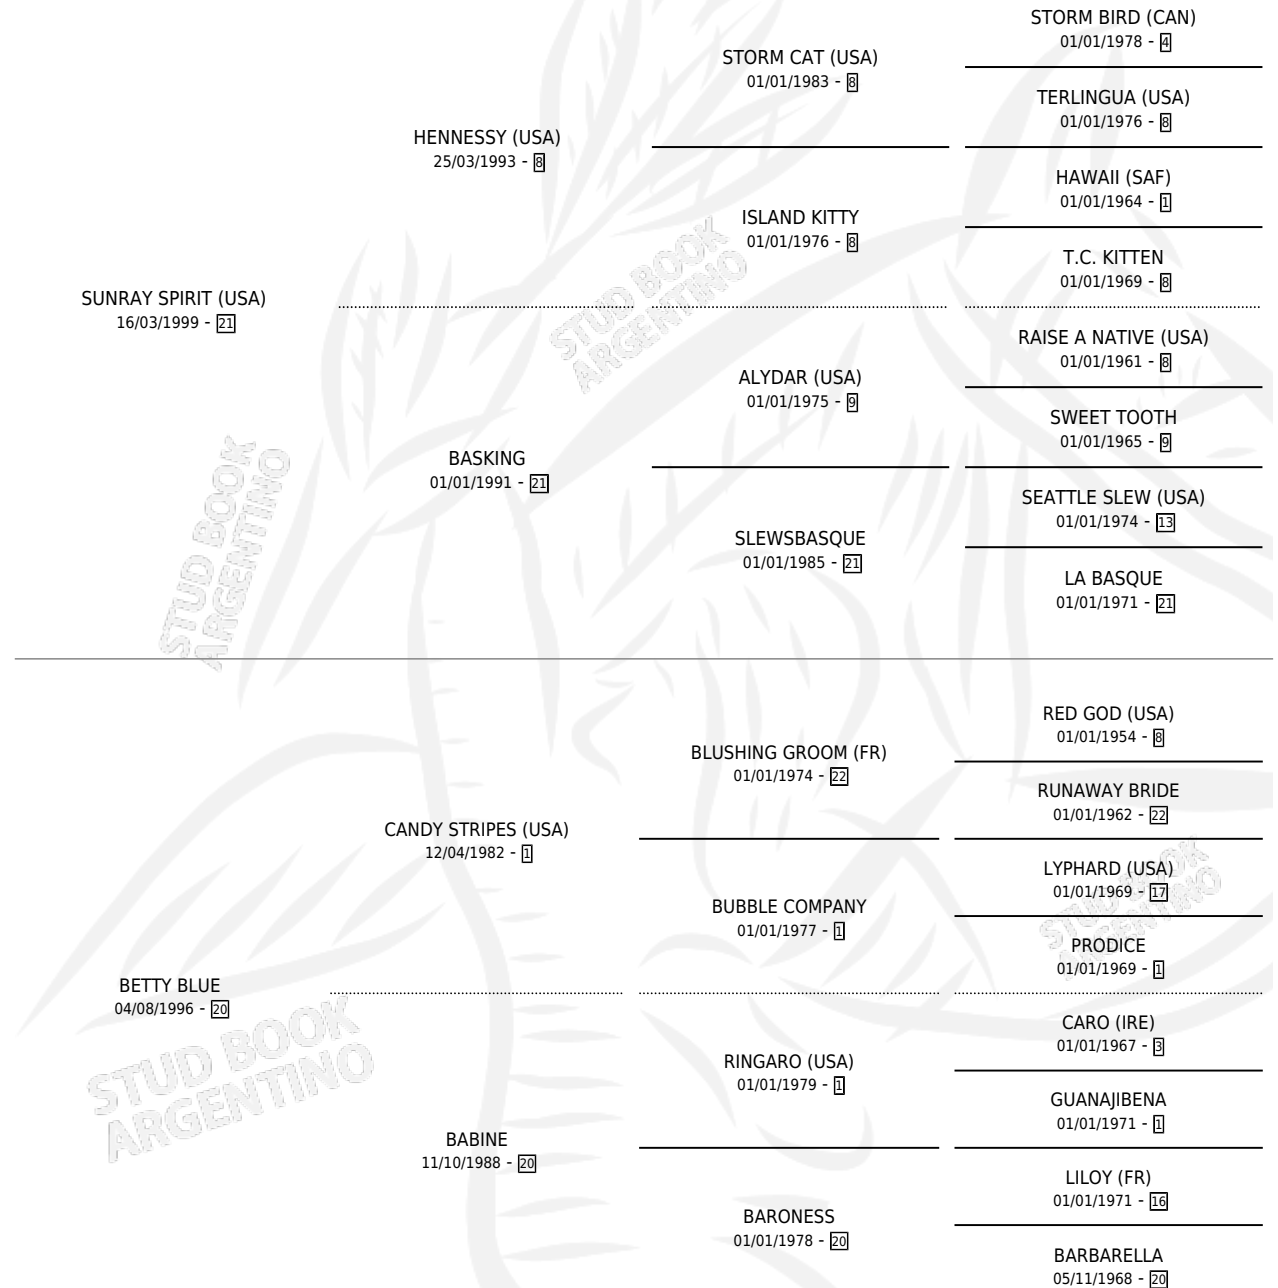

BETTER BLUE

por **SUNRAY SPIRIT (USA)** y **BETTY BLUE** por **CANDY STRIPES (USA)**

Argentina · Macho · Alazan Tostado · SP · 30/08/2010
Familia 20 · Volumen 40

ESTADO

TIPIFICACIÓN SANGUÍNEA	X
TIPIFICACIÓN POR ADN	✓
PASAPORTE	✓
IDENTIFICACIÓN POR MICROCHIP	✓
REPRODUCTOR	X

Lugar de nacimiento: Abolengo

Criador: Abolengo

PEDIGREE

BETTER BLUE

Datos oficiales del Stud Book Argentino

Documento generado el 05/05/2026

studbook.org.ar