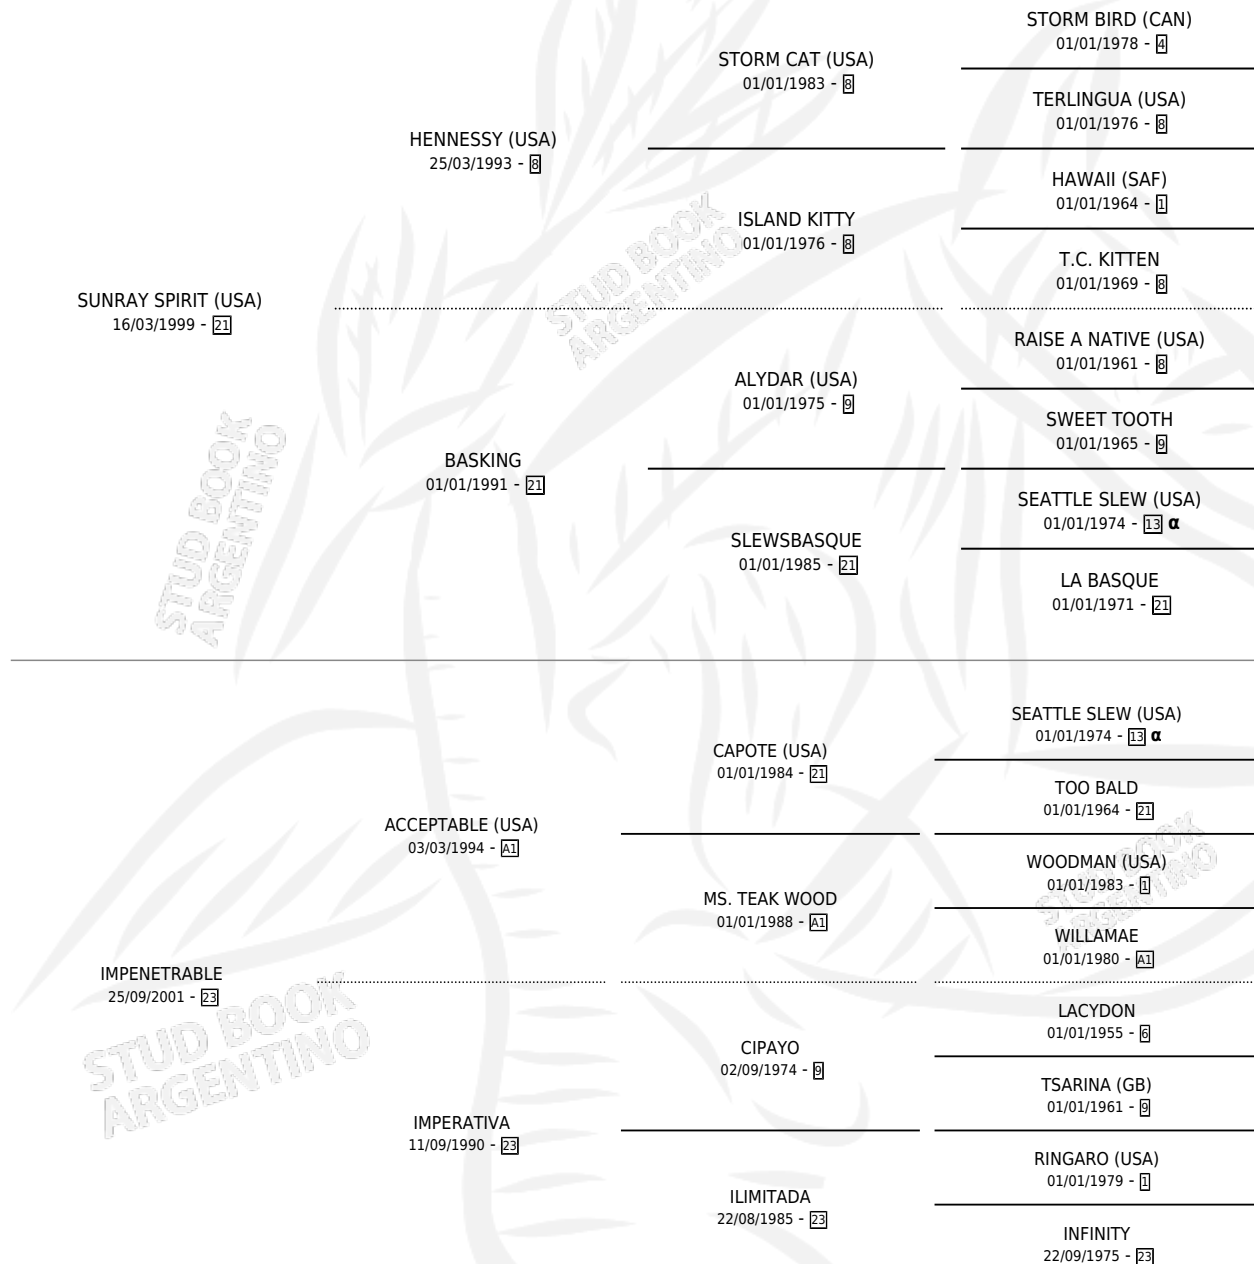

IMPRESSIVELY

por **SUNRAY SPIRIT (USA)** y **IMPENETRABLE** por **ACCEPTABLE (USA)**

Argentina · Hembra · Alazan · SP · 27/08/2010
Familia 23-a · Volumen 40

ESTADO

TIPIFICACIÓN SANGUÍNEA	X
TIPIFICACIÓN POR ADN	✓
PASAPORTE	✓
IDENTIFICACIÓN POR MICROCHIP	✓
REPRODUCTOR	✓

Lugar de nacimiento: Abolengo
Criador: Abolengo

~

HIJOS

	MACHOS	HEMBRAS
7 NACIERON	5	2
4 CORRIERON	3	1
2 GANARON	1	1
0 GANADORES CL	0 GANADORES GR	0 GANADORES G1

PEDIGREE

INBREEDING : **α**

CAMPAÑA

Solo carreras oficiales de Argentina

Placés en Palermo y San Isidro en 15 carreras disputadas.

POR DISTANCIA

HIPODROMO	CC	1°	2°	3°	4°	5°	NP	CLC	CLG	CLCG1	CLGG1	IMPORTE
PALERMO	12	0	2	0	0	2	8	0	0	0	0	\$25,750
1200 MTS	7	0	2	0	0	1	4	0	0	0	0	\$24,250
1000 MTS	3	0	0	0	0	0	3	0	0	0	0	\$0
1400 MTS	2	0	0	0	0	1	1	0	0	0	0	\$1,500
LA PLATA	1	0	0	0	0	0	1	0	0	0	0	\$0
1200 MTS	1	0	0	0	0	0	1	0	0	0	0	\$0
SAN ISIDRO	2	0	1	0	0	0	1	0	0	0	0	\$20,650
1400 MTS	1	0	0	0	0	0	1	0	0	0	0	\$0
1200 MTS	1	0	1	0	0	0	0	0	0	0	0	\$20,650