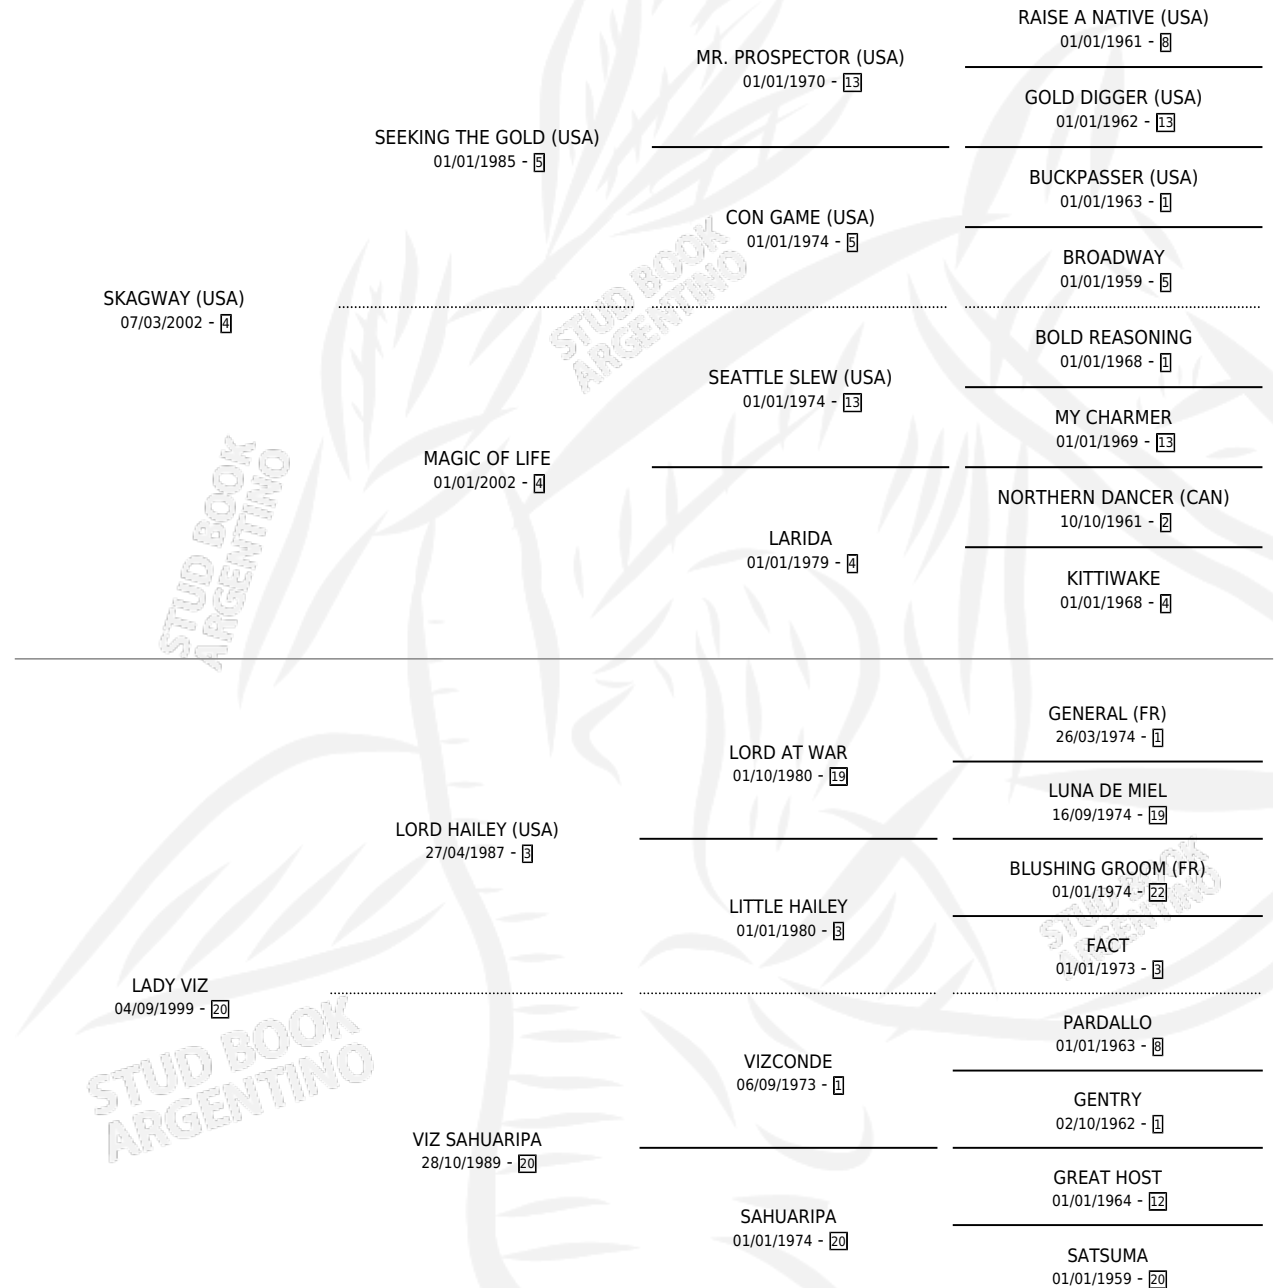

SKY VIZ

por SKAGWAY (USA) y LADY VIZ por LORD HAILEY (USA)

Argentina · Hembra · Alazan · SP · 30/08/2010
Familia 20 · Volumen 40

ESTADO

TIPIFICACIÓN SANGUÍNEA	X
TIPIFICACIÓN POR ADN	X
PASAPORTE	X
IDENTIFICACIÓN POR MICROCHIP	X
REPRODUCTOR	X

Lugar de nacimiento: La Tana Del Lupo

Criador: La Tana Del Lupo

PEDIGREE

SKY VIZ

Datos oficiales del Stud Book Argentino

Documento generado el 04/05/2026

studbook.org.ar