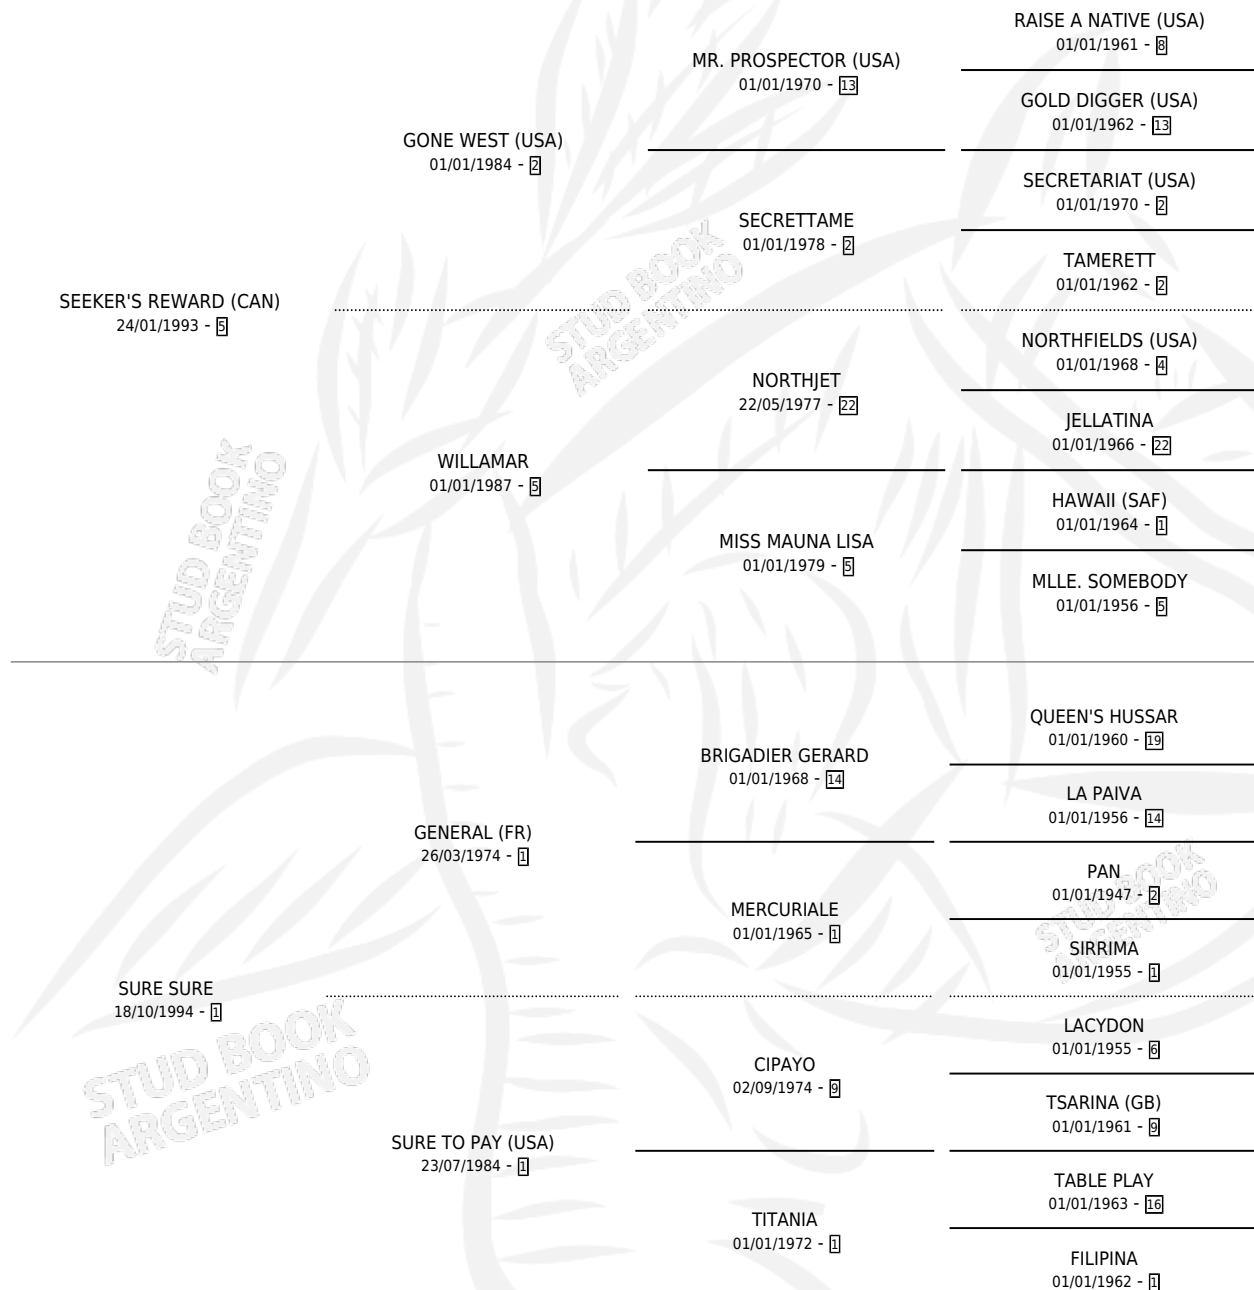

SULFURICA

por **SEEKER'S REWARD (CAN)** y **SURE SURE** por **GENERAL (FR)**

Argentina · Hembra · Zaino · SP · 24/08/2010
Familia 1-s · Volumen 40

ESTADO

TIPIFICACIÓN SANGUÍNEA	X
TIPIFICACIÓN POR ADN	✓
PASAPORTE	✓
IDENTIFICACIÓN POR MICROCHIP	✓
REPRODUCTOR	✓

Lugar de nacimiento: Milenaria
Criador: Repetto Miguel Angel

~

HIJOS

	MACHOS	HEMBRAS
2 NACIERON	1	1
SIN ACTUACIONES		

PEDIGREE

S

mientos 2 / Efectividad 33.33%

PADRILLO	PRODUCTO	CRIADOR	1ER SERVICIO	ÚLTIMO SERVICIO
BAR CANDY	∅		26/11/2019	28/11/2019
AWESOME IRON	∅		21/10/2018	23/10/2018
BAR CANDY	∅		04/11/2017	06/11/2017
BAR CANDY	∅		18/10/2016	20/10/2016
SABAT HUSSON	HUSSON LEO (M Z, 28/07/2016)	BERTUCCI ROBERTO VICENTE	06/08/2015	06/08/2015
ART MASTER (USA)	MASTER LUISINA (H Z, 26/07/2015)	BERTUCCI ROBERTO VICENTE	25/08/2014	25/08/2014