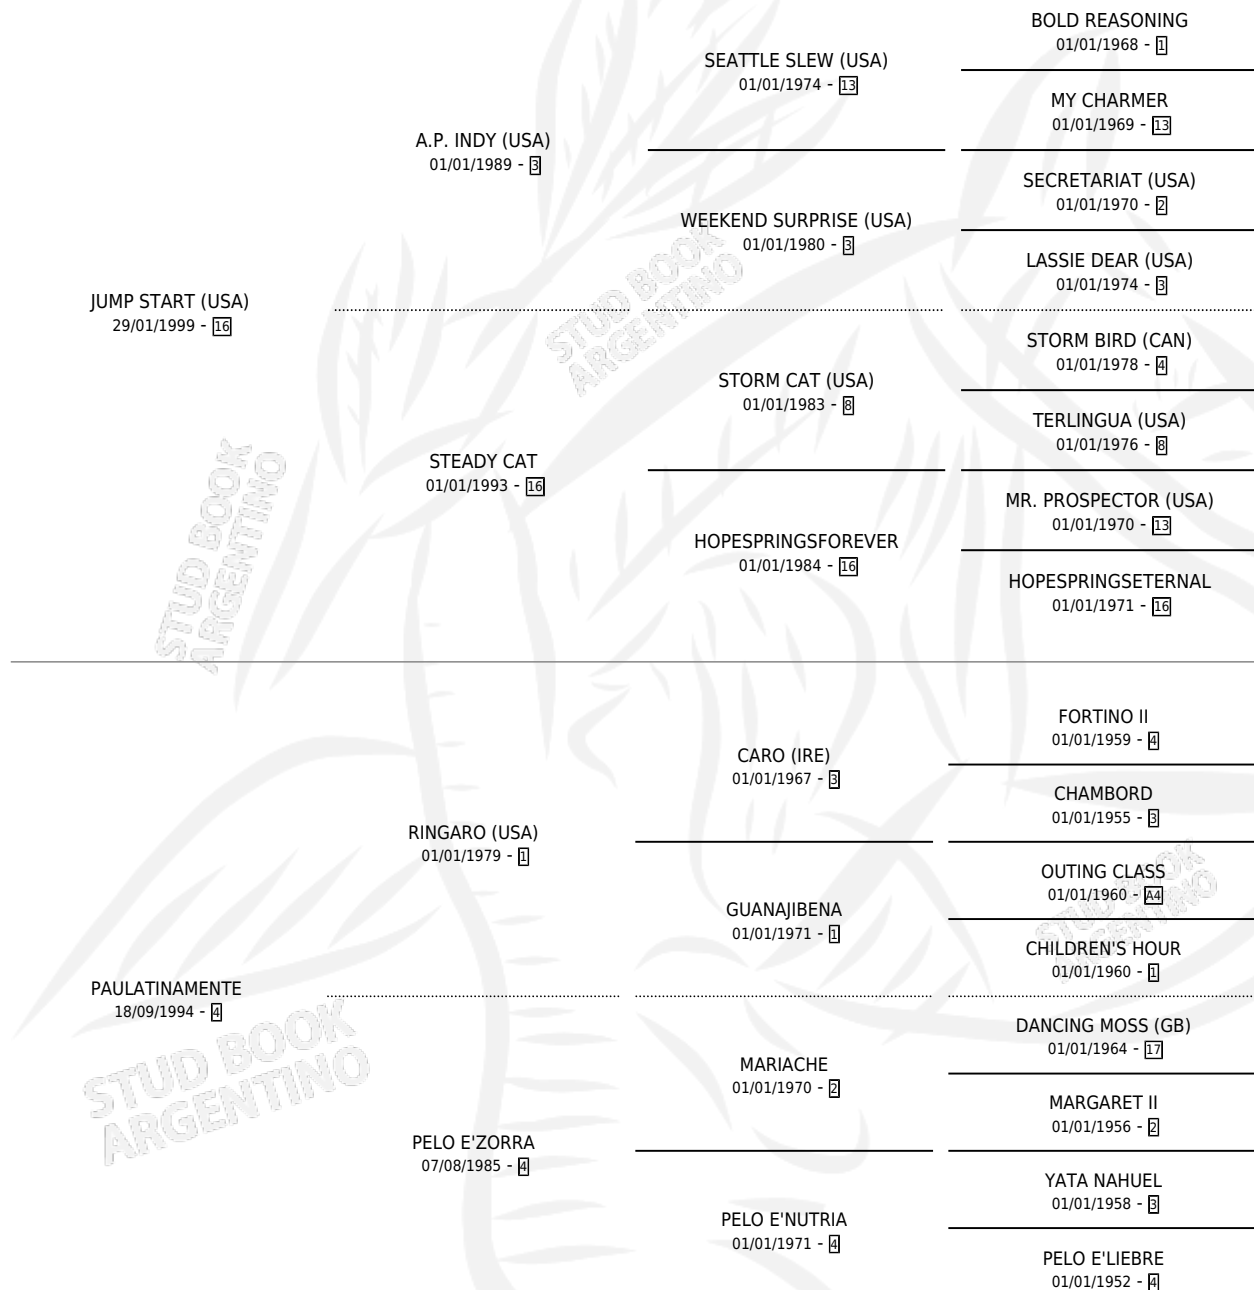

BUSCA PEDRO

por **JUMP START (USA)** y **PAULATINAMENTE** por **RINGARO (USA)**

Argentina · Macho · Zaino · SP · 01/09/2010
Familia 4-p · Volumen 40

ESTADO

TIPIFICACIÓN SANGUÍNEA	X
TIPIFICACIÓN POR ADN	✓
PASAPORTE	✓
IDENTIFICACIÓN POR MICROCHIP	✓
REPRODUCTOR	X

Lugar de nacimiento: La Calandria
Criador: Salomone Leonardo

PEDIGREE

CAMPAÑA

Solo carreras oficiales de Argentina

POR EDAD

EDAD	CC	1°	2°	3°	4°	5°	NP	CLC	CLG	CLCG1	CLGG1	IMPORTE	GANANCIA / CC
4 AÑOS	1	0	0	0	0	0	1	0	0	0	0	\$0	\$0
TOTALES	1	0	0	0	0	0	1	0	0	0	0	\$0	\$0
%		0.0%	0.0%	0.0%	0.0%	0.0%	100%	0.0%	0.0%	0.0%	0.0%		