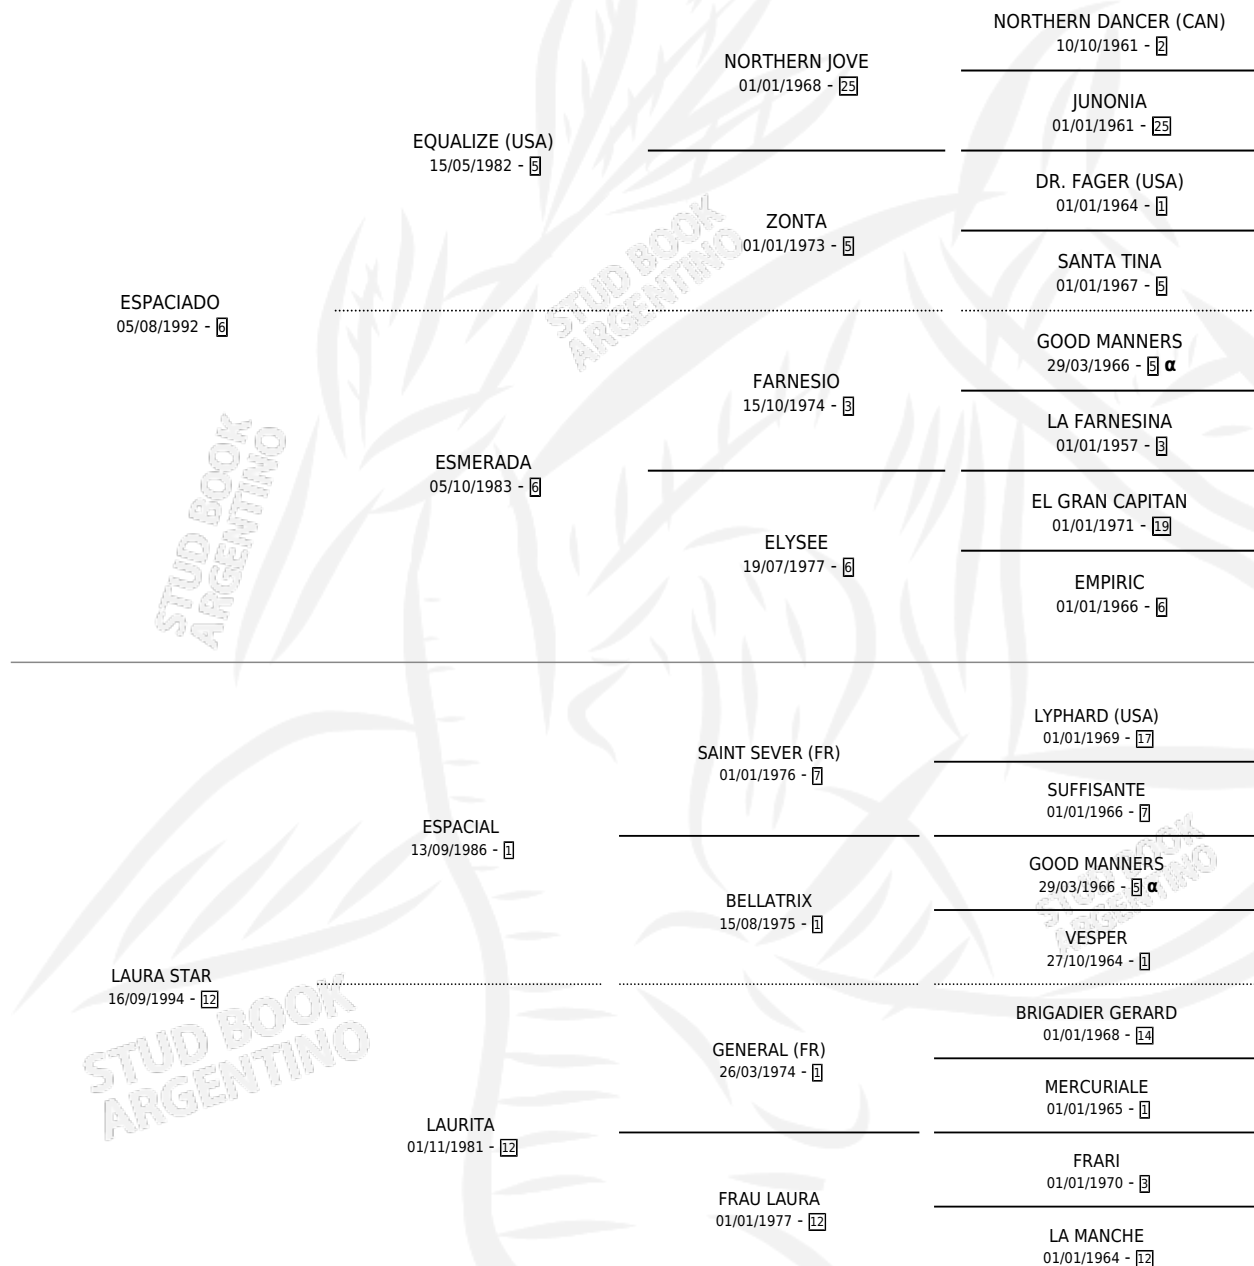

ES DE LAURO

por **ESPACIADO** y **LAURA STAR** por **ESPACIAL**

Argentina · Macho · Alazan · SP · 03/08/2010
Familia 12-d · Volumen 40

ESTADO

TIPIFICACIÓN SANGUÍNEA	X
TIPIFICACIÓN POR ADN	✓
PASAPORTE	✓
IDENTIFICACIÓN POR MICROCHIP	✓
REPRODUCTOR	X

Lugar de nacimiento: Vadarkblar

Criador: Vadarkblar

PEDIGREE

INBREEDING : α