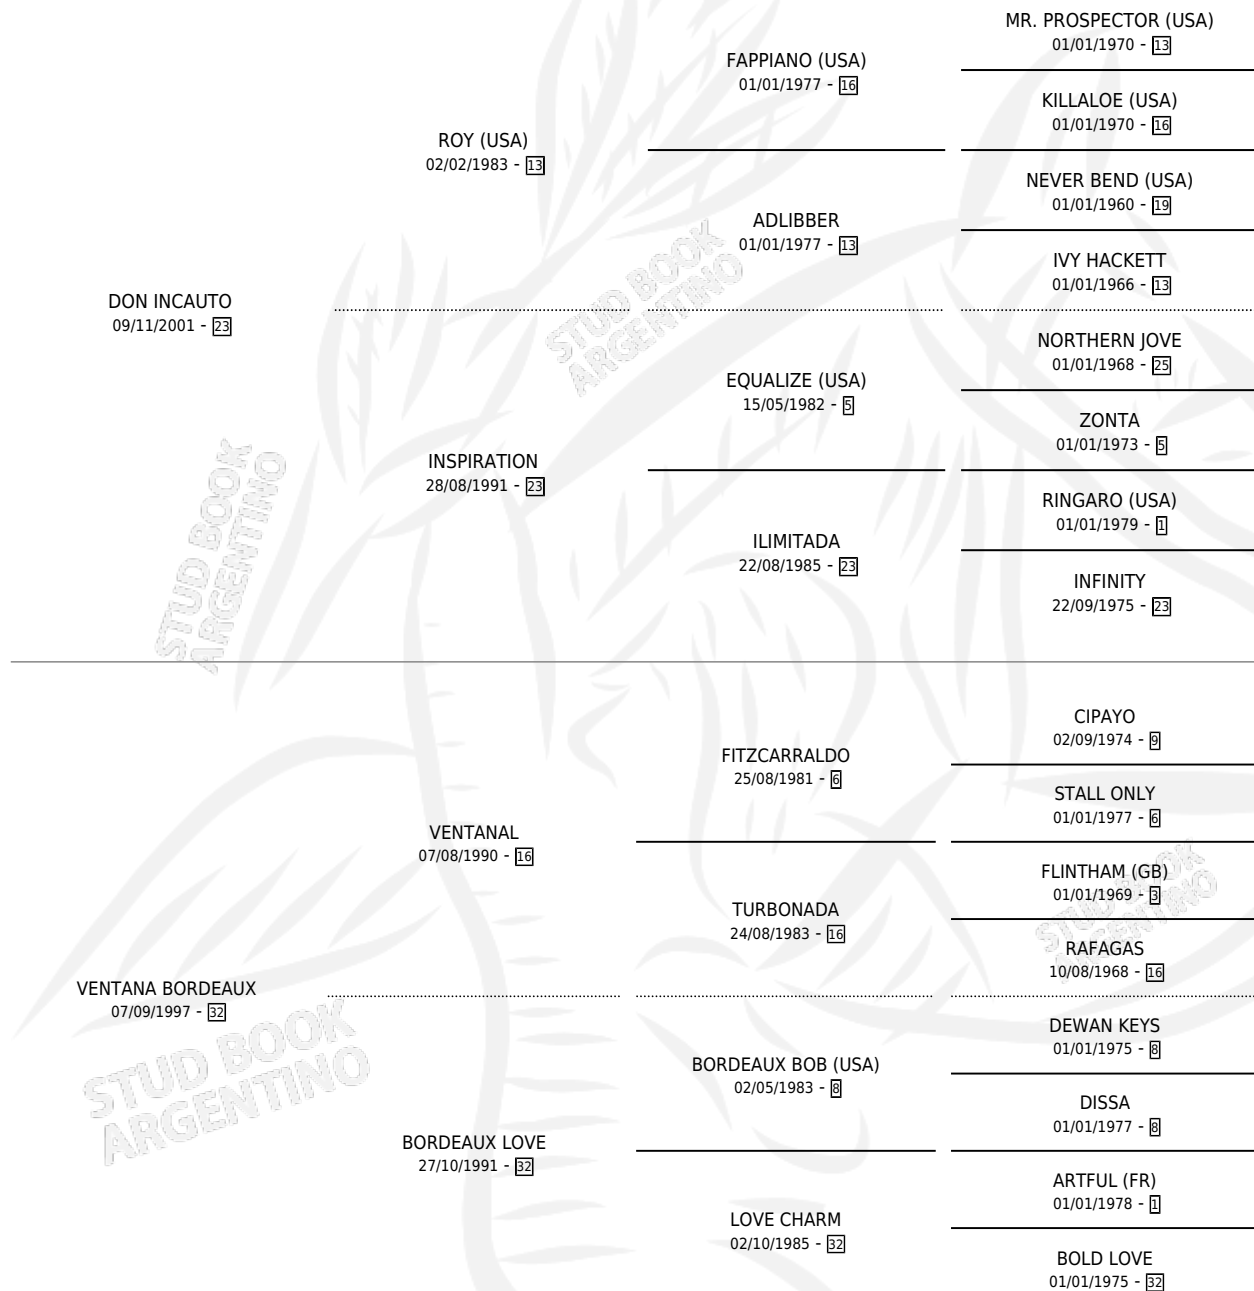

SEÑORA VENTANA

por **DON INCAUTO** y **VENTANA BORDEAUX** por **VENTANAL**

Argentina · Hembra · Tordillo · SP · 01/09/2010
Familia 32 · Volumen 40

ESTADO

TIPIFICACIÓN SANGUÍNEA	X
TIPIFICACIÓN POR ADN	✓
PASAPORTE	✓
IDENTIFICACIÓN POR MICROCHIP	✓
REPRODUCTOR	X

Lugar de nacimiento: Vadarkblar

Criador: Vadarkblar

PEDIGREE

CAMPAÑA

Solo carreras oficiales de Argentina

POR EDAD

EDAD	CC	1°	2°	3°	4°	5°	NP	CLC	CLG	CLCG1	CLGG1	IMPORTE	GANANCIA / CC
4 AÑOS	7	0	0	0	2	1	4	0	0	0	0	\$10,460	\$1,494
TOTALES	7	0	0	0	2	1	4	0	0	0	0	\$10,460	\$1,494
%		0.0%	0.0%	0.0%	28.6%	14.3%	57.1%	0.0%	0.0%	0.0%	0.0%		