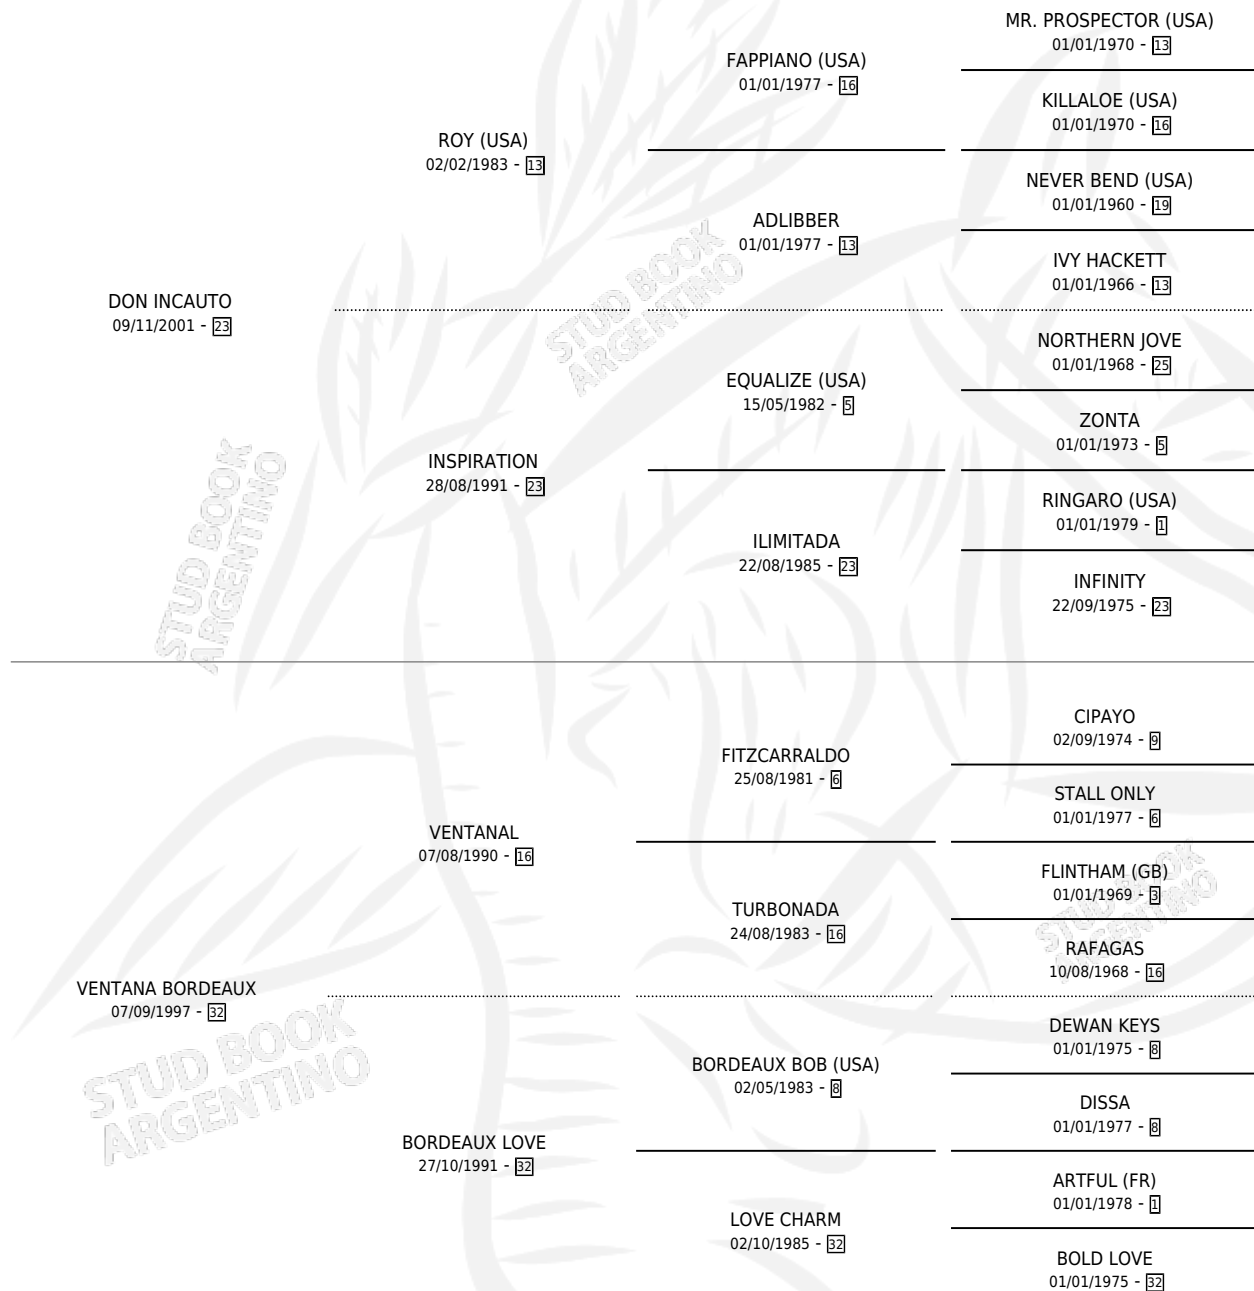

# SEÑORA VENTANA

por DON INCAUTO y VENTANA BORDEAUX por VENTANAL

Argentina · Hembra · Tordillo · SP · 01/09/2010  
Familia 32 · Volumen 40

## ESTADO

TIPIFICACIÓN SANGUÍNEA	X
TIPIFICACIÓN POR ADN	✓
PASAPORTE	✓
IDENTIFICACIÓN POR MICROCHIP	✓
REPRODUCTOR	X

**Lugar de nacimiento:** Vadarkblar

**Criador:** Vadarkblar