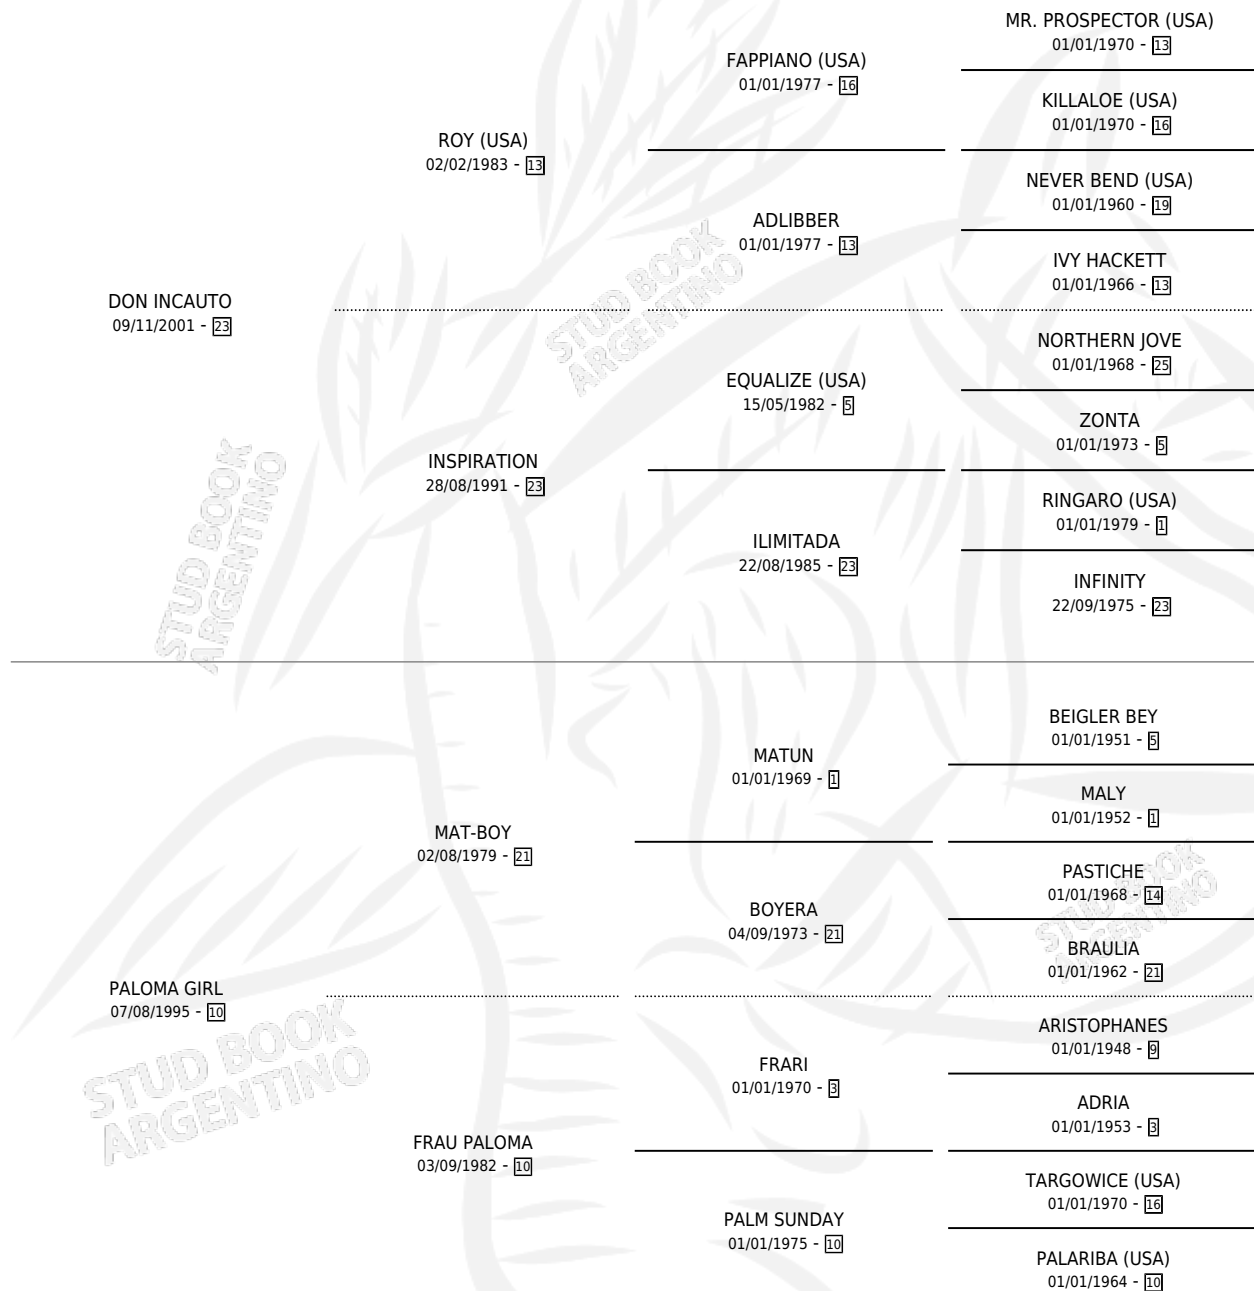

SEÑORA PALOMA

por DON INCAUTO y PALOMA GIRL por MAT-BOY

Argentina · Hembra · Tordillo · SP · 21/07/2010
Familia 10-b · Volumen 40

ESTADO

| | |
|------------------------------|---|
| TIPIFICACIÓN SANGUÍNEA | X |
| TIPIFICACIÓN POR ADN | ✓ |
| PASAPORTE | ✓ |
| IDENTIFICACIÓN POR MICROCHIP | ✓ |
| REPRODUCTOR | X |

Lugar de nacimiento: Vadarkblar

Criador: Vadarkblar

PEDIGREE

CAMPAÑA

Solo carreras oficiales de Argentina

POR EDAD

| EDAD | CC | 1° | 2° | 3° | 4° | 5° | NP | CLC | CLG | CLCG1 | CLGG1 | IMPORTE | GANANCIA / CC |
|---------|----|------|-------|-------|------|------|-------|------|------|-------|-------|----------|---------------|
| 3 AÑOS | 5 | 0 | 1 | 2 | 0 | 0 | 2 | 0 | 0 | 0 | 0 | \$34,720 | \$6,944 |
| 4 AÑOS | 5 | 0 | 1 | 0 | 0 | 0 | 4 | 0 | 0 | 0 | 0 | \$19,740 | \$3,948 |
| TOTALES | 10 | 0 | 2 | 2 | 0 | 0 | 6 | 0 | 0 | 0 | 0 | \$54,460 | \$5,446 |
| % | | 0.0% | 20.0% | 20.0% | 0.0% | 0.0% | 60.0% | 0.0% | 0.0% | 0.0% | 0.0% | | |