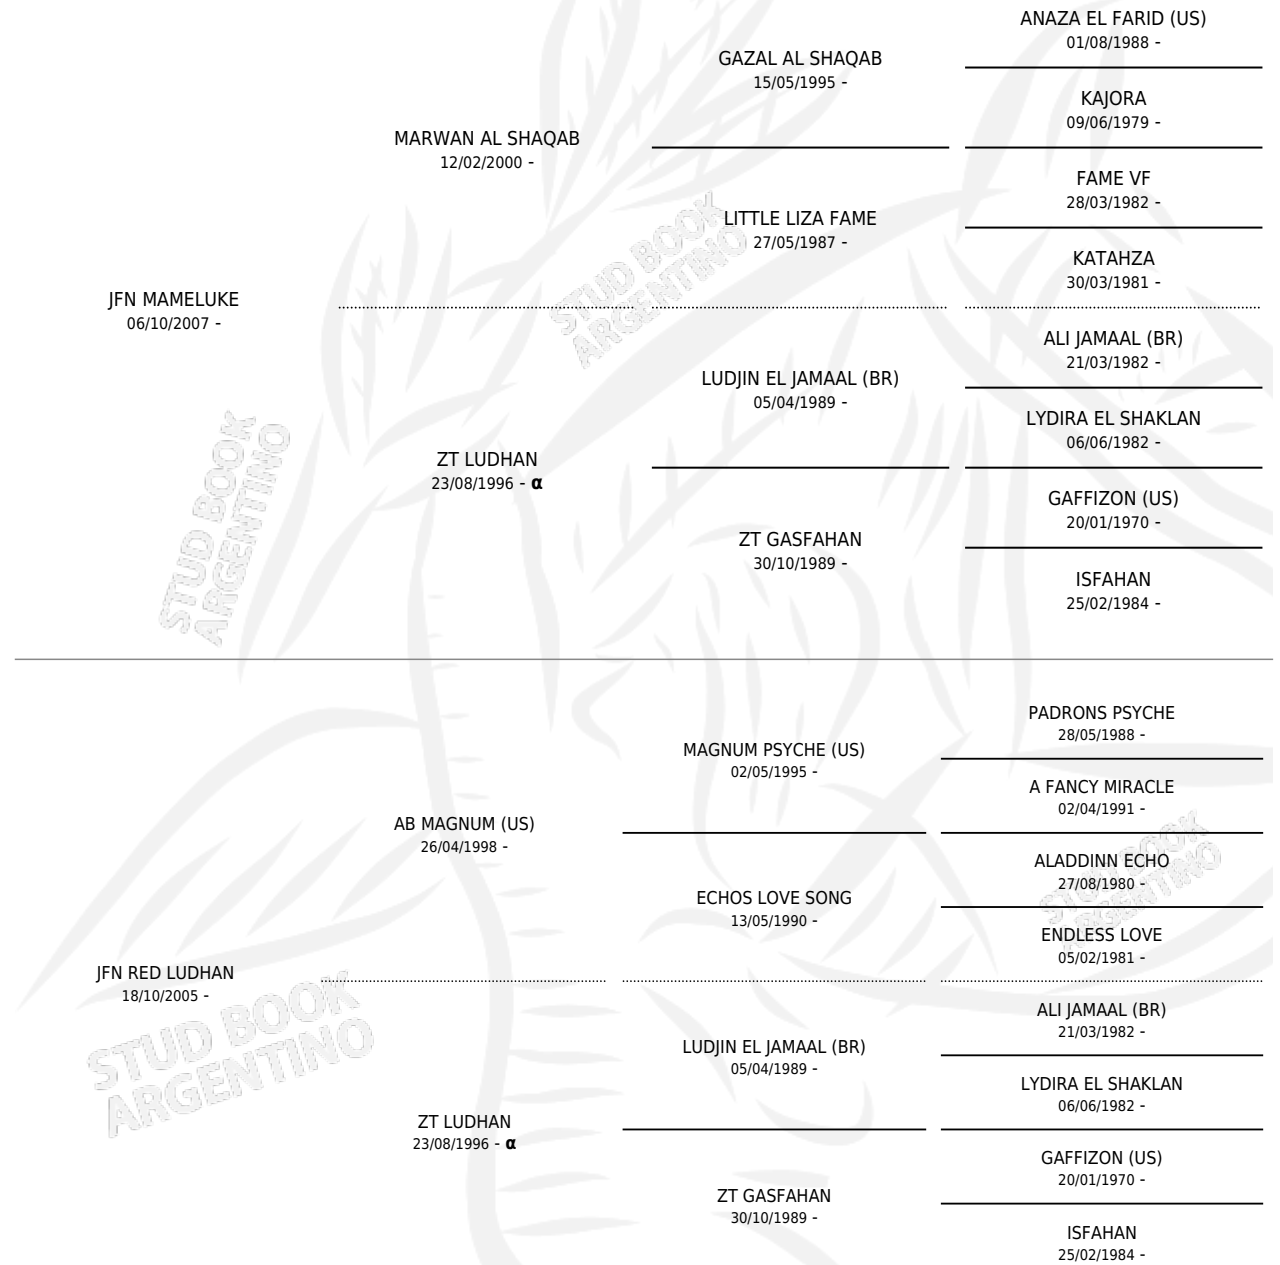

JFN RED LUKE

por JFN MAMELUKE y JFN RED LUDHAN por AB MAGNUM (US)

Argentina · Macho · Zaino · AP · 25/08/2010
Familia · Volumen 40

ESTADO

TIPIFICACIÓN SANGUÍNEA	X
TIPIFICACIÓN POR ADN	✓
PASAPORTE	✓
IDENTIFICACIÓN POR MICROCHIP	X
REPRODUCTOR	X

Lugar de nacimiento: Paso Del Sauce
Criador: Paso Del Sauce

PEDIGREE

INBREEDING : α

JFN RED LUKE

Datos oficiales del Stud Book Argentino

Documento generado el 14/05/2026

studbook.org.ar