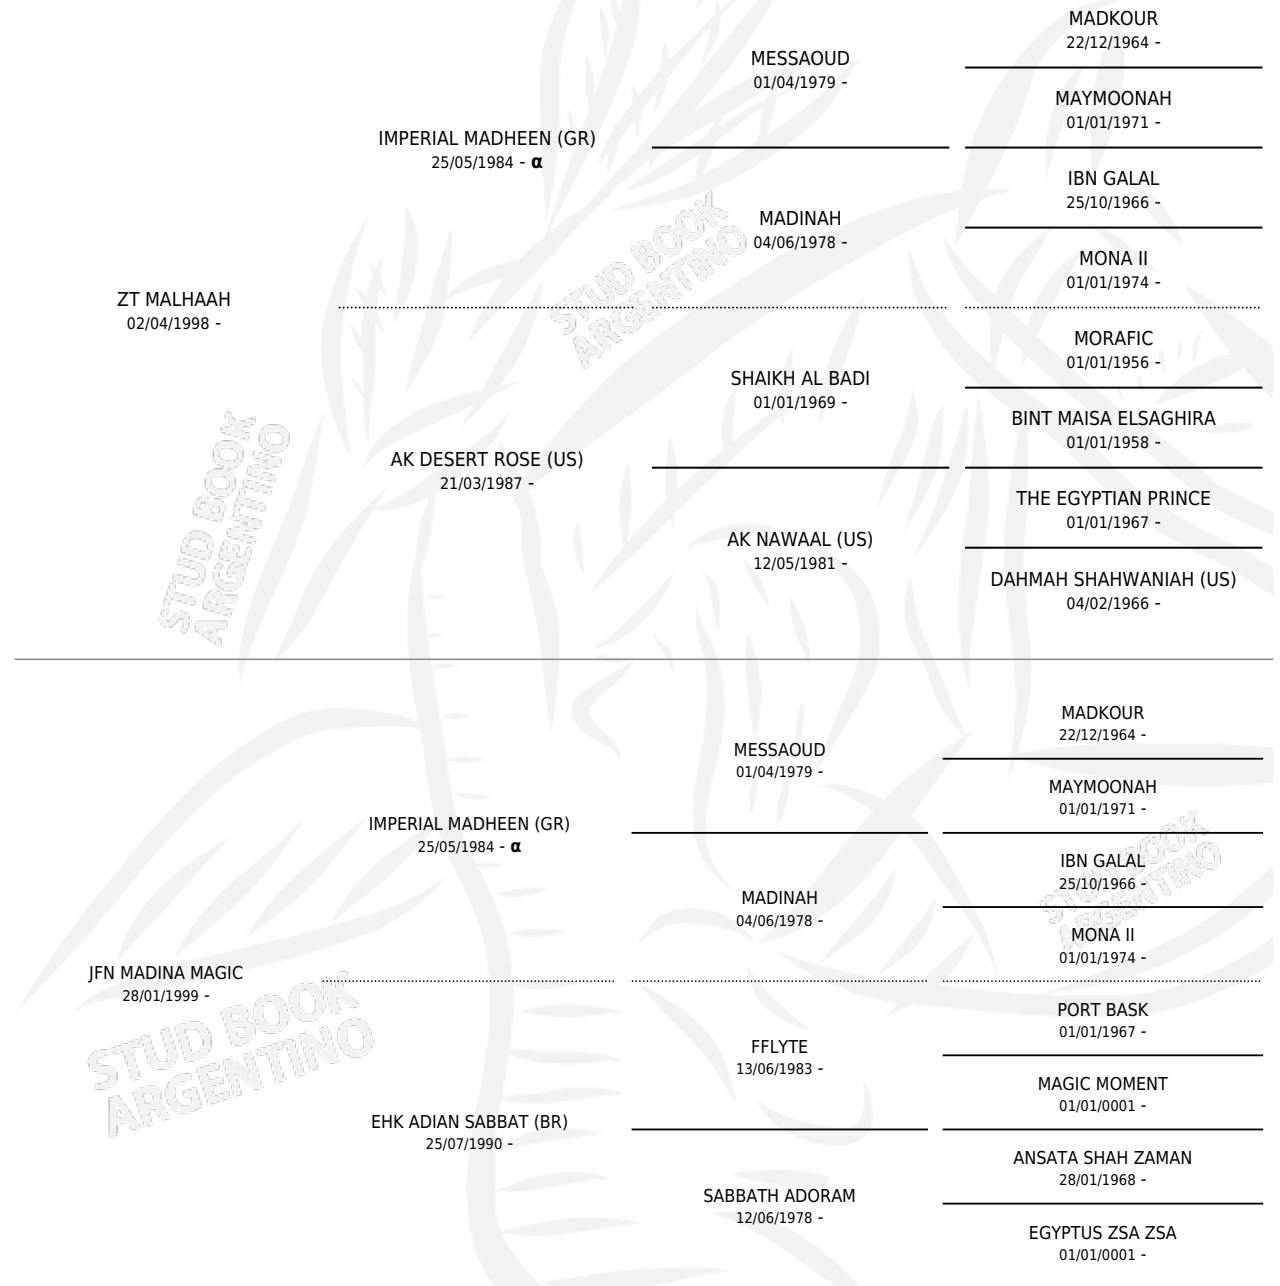

JFN MADHEEN

por ZT MALHAAH y JFN MADINA MAGIC por IMPERIAL
MADHEEN (GR)

Argentina · Macho · Tordillo · AP · 14/09/2010
Familia · Volumen 40

ESTADO

TIPIFICACIÓN SANGUÍNEA	X
TIPIFICACIÓN POR ADN	X
PASAPORTE	X
IDENTIFICACIÓN POR MICROCHIP	X
REPRODUCTOR	X

Lugar de nacimiento: Paso Del Sauce
Criador: Paso Del Sauce

PEDIGREE

INBREEDING : α