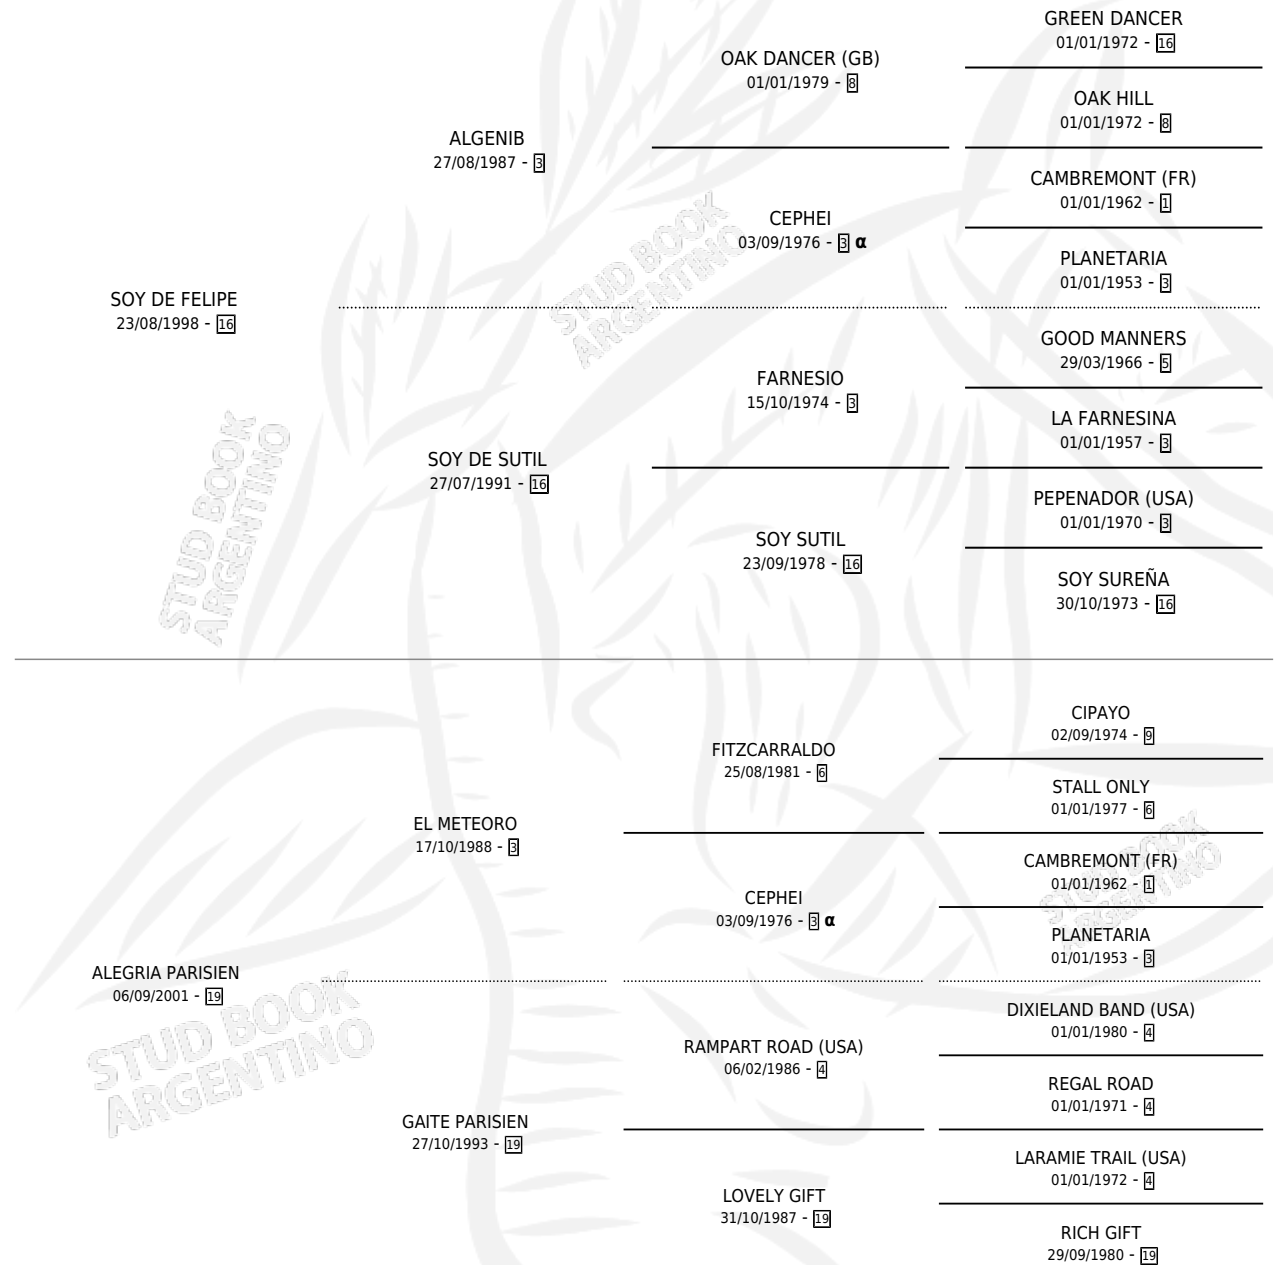

SOY DEL BODRA

por **SOY DE FELIPE** y **ALEGRIA PARISIEN** por **EL METEORO**

Argentina · Macho · Alazan · SP · 18/08/2010
Familia 19-c · Volumen 40

ESTADO

TIPIFICACIÓN SANGUÍNEA	X
TIPIFICACIÓN POR ADN	✓
PASAPORTE	✓
IDENTIFICACIÓN POR MICROCHIP	✓
REPRODUCTOR	X

Lugar de nacimiento: Samago
Criador: Bedano Jose Antonio

PEDIGREE

INBREEDING : α

SOY DEL BODRA

Datos oficiales del Stud Book Argentino

Documento generado el 12/05/2026

studbook.org.ar