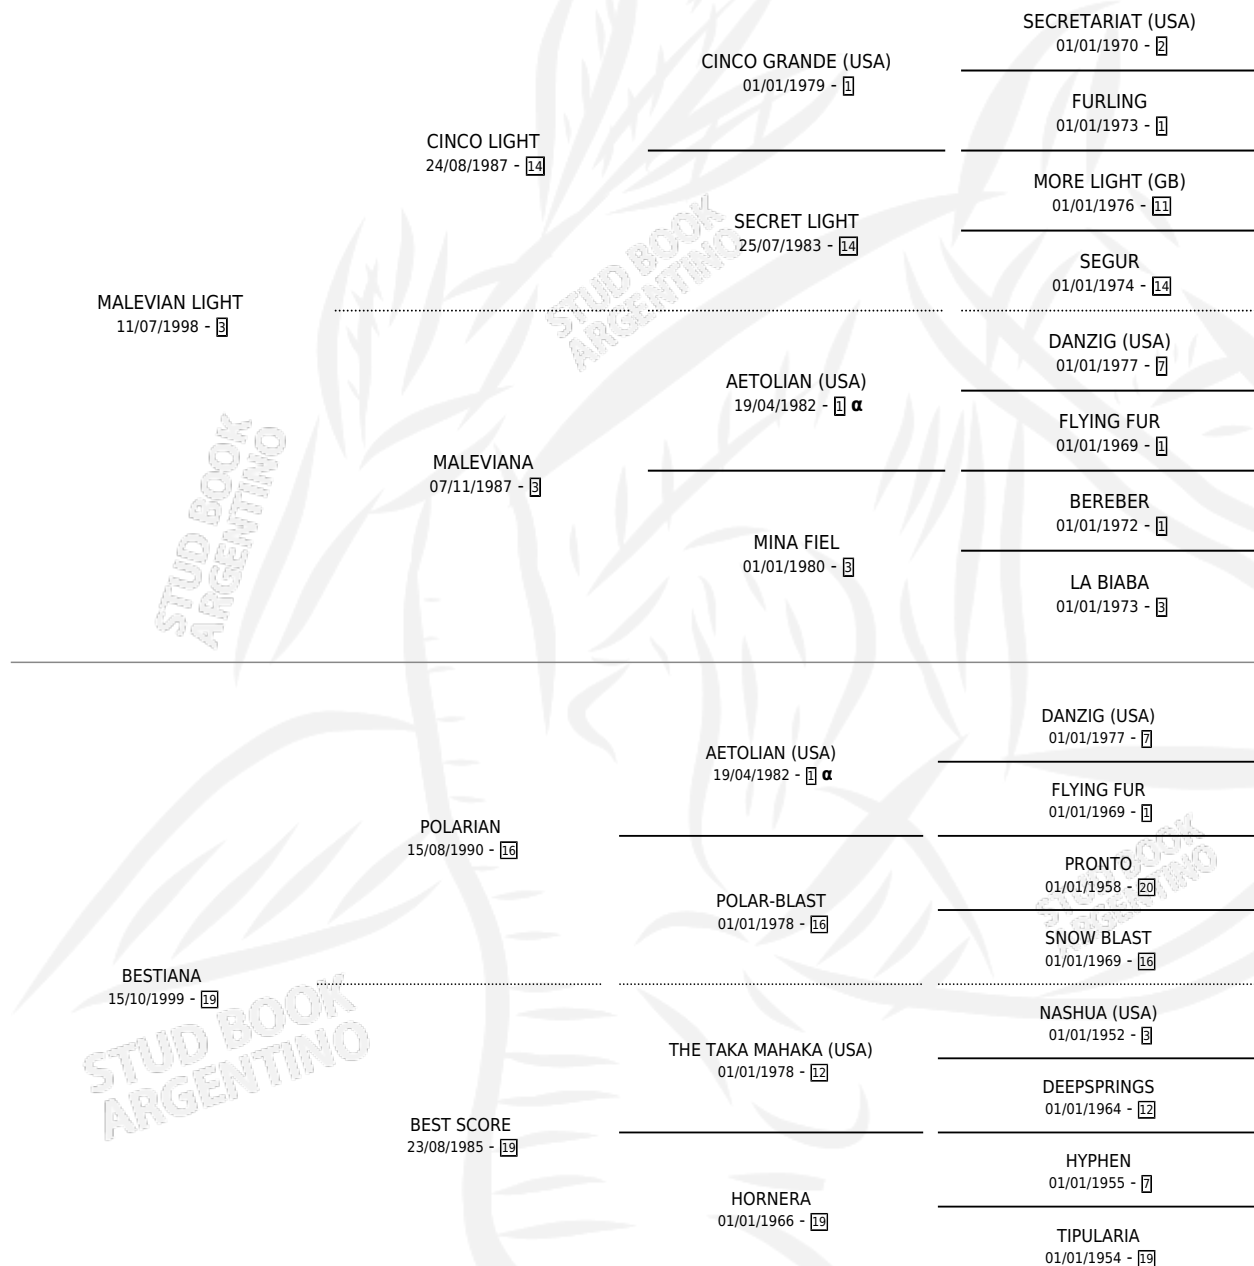

MALEVA REAL

por MALEVIAN LIGHT y BESTIANA por POLARIAN

Argentina · Hembra · Zaino o Tordillo · SP · 30/08/2010
Familia 19 · Volumen 40

ESTADO

TIPIFICACIÓN SANGUÍNEA	X
TIPIFICACIÓN POR ADN	X
PASAPORTE	X
IDENTIFICACIÓN POR MICROCHIP	X
REPRODUCTOR	X

Lugar de nacimiento: Arco Iris

Criador: Indal Sa

PEDIGREE

INBREEDING : α

MALEVA REAL

Datos oficiales del Stud Book Argentino

Documento generado el 15/05/2026

studbook.org.ar