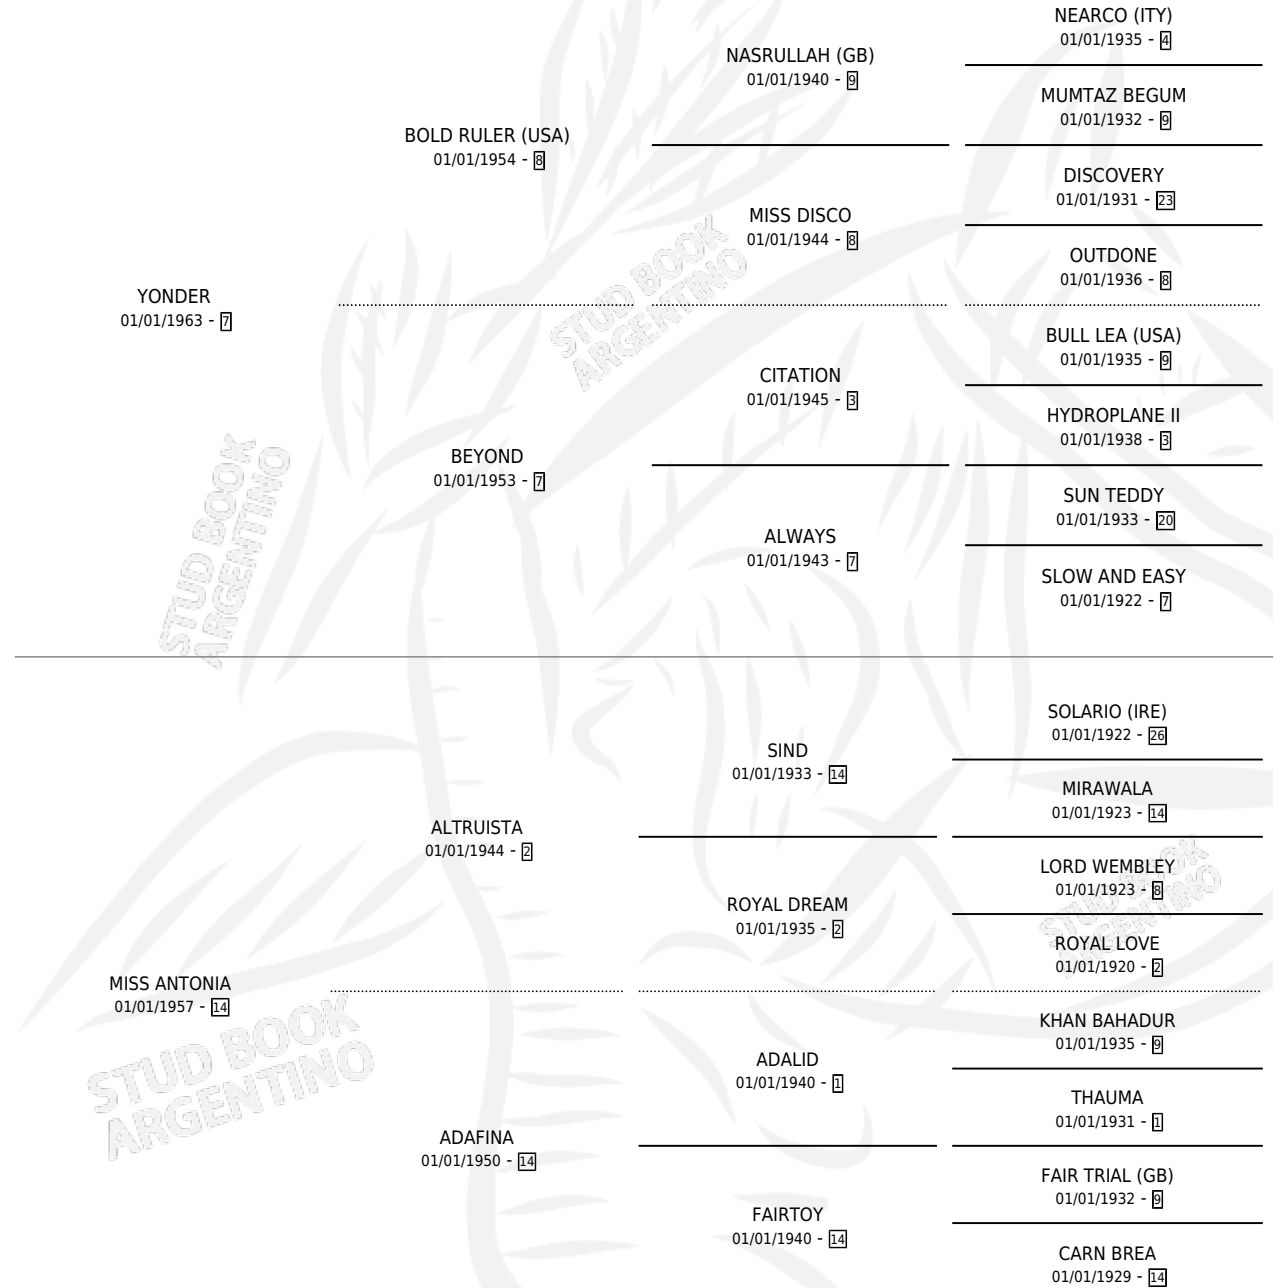

WALL STREET

por YONDER y MISS ANTONIA por ALTRUISTA

Argentina · Hembra · Alazan Tostado · SP · 23/07/1976
Familia 14-f · Volumen 29

ESTADO

TIPIFICACIÓN SANGUÍNEA	X
TIPIFICACIÓN POR ADN	X
PASAPORTE	X
IDENTIFICACIÓN POR MICROCHIP	X
REPRODUCTOR	✓

Lugar de nacimiento: Campo particular

Criador: Sin dato

~

HIJOS

	MACHOS	HEMBRAS
7 NACIERON	6	1
5 CORRIERON	4	1
4 GANARON	4	0
1 GANADORES CL	1 GANADORES GR	0 GANADORES G1

PEDIGREE

CAMPAÑA

Solo carreras oficiales de Argentina