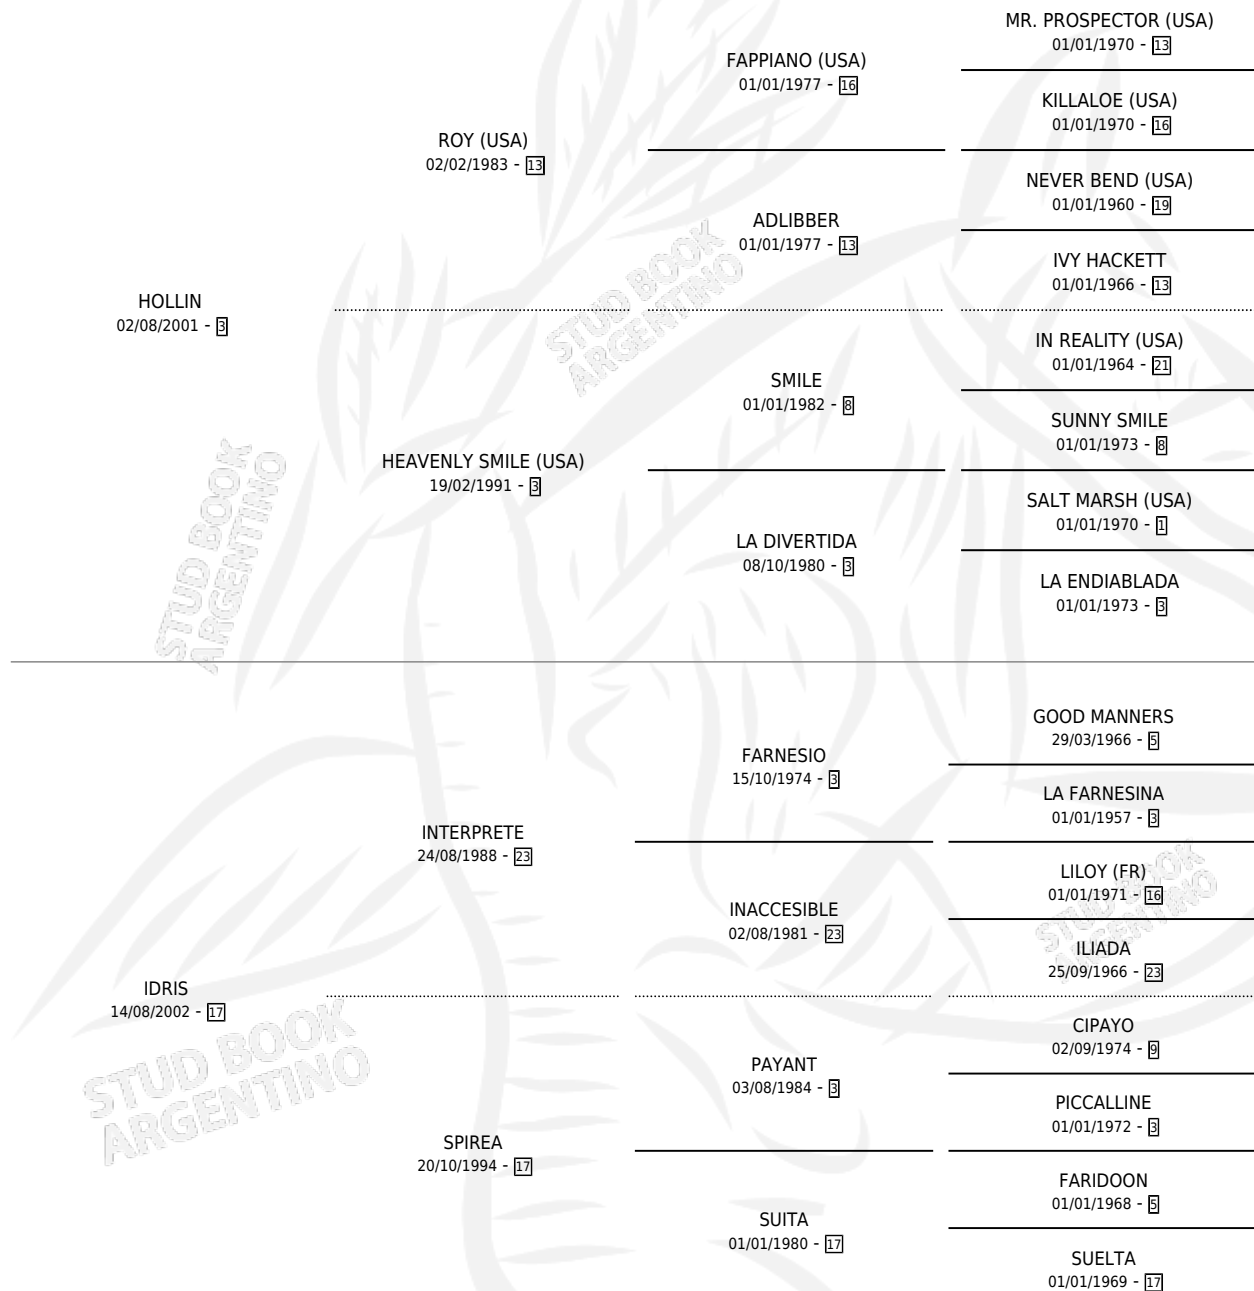

DICTADOR AL

por HOLLIN y IDRIS por INTERPRETE

Argentina · Macho · Alazan · SP · 17/09/2010
Familia 17-b · Volumen 40

ESTADO

TIPIFICACIÓN SANGUÍNEA	X
TIPIFICACIÓN POR ADN	X
PASAPORTE	X
IDENTIFICACIÓN POR MICROCHIP	X
REPRODUCTOR	X

Lugar de nacimiento: Campo particular

Criador: Testa Edgardo Ernesto y Testa Hugo Alberto

PEDIGREE

DICTADOR AL

Datos oficiales del Stud Book Argentino

Documento generado el 14/05/2026

studbook.org.ar