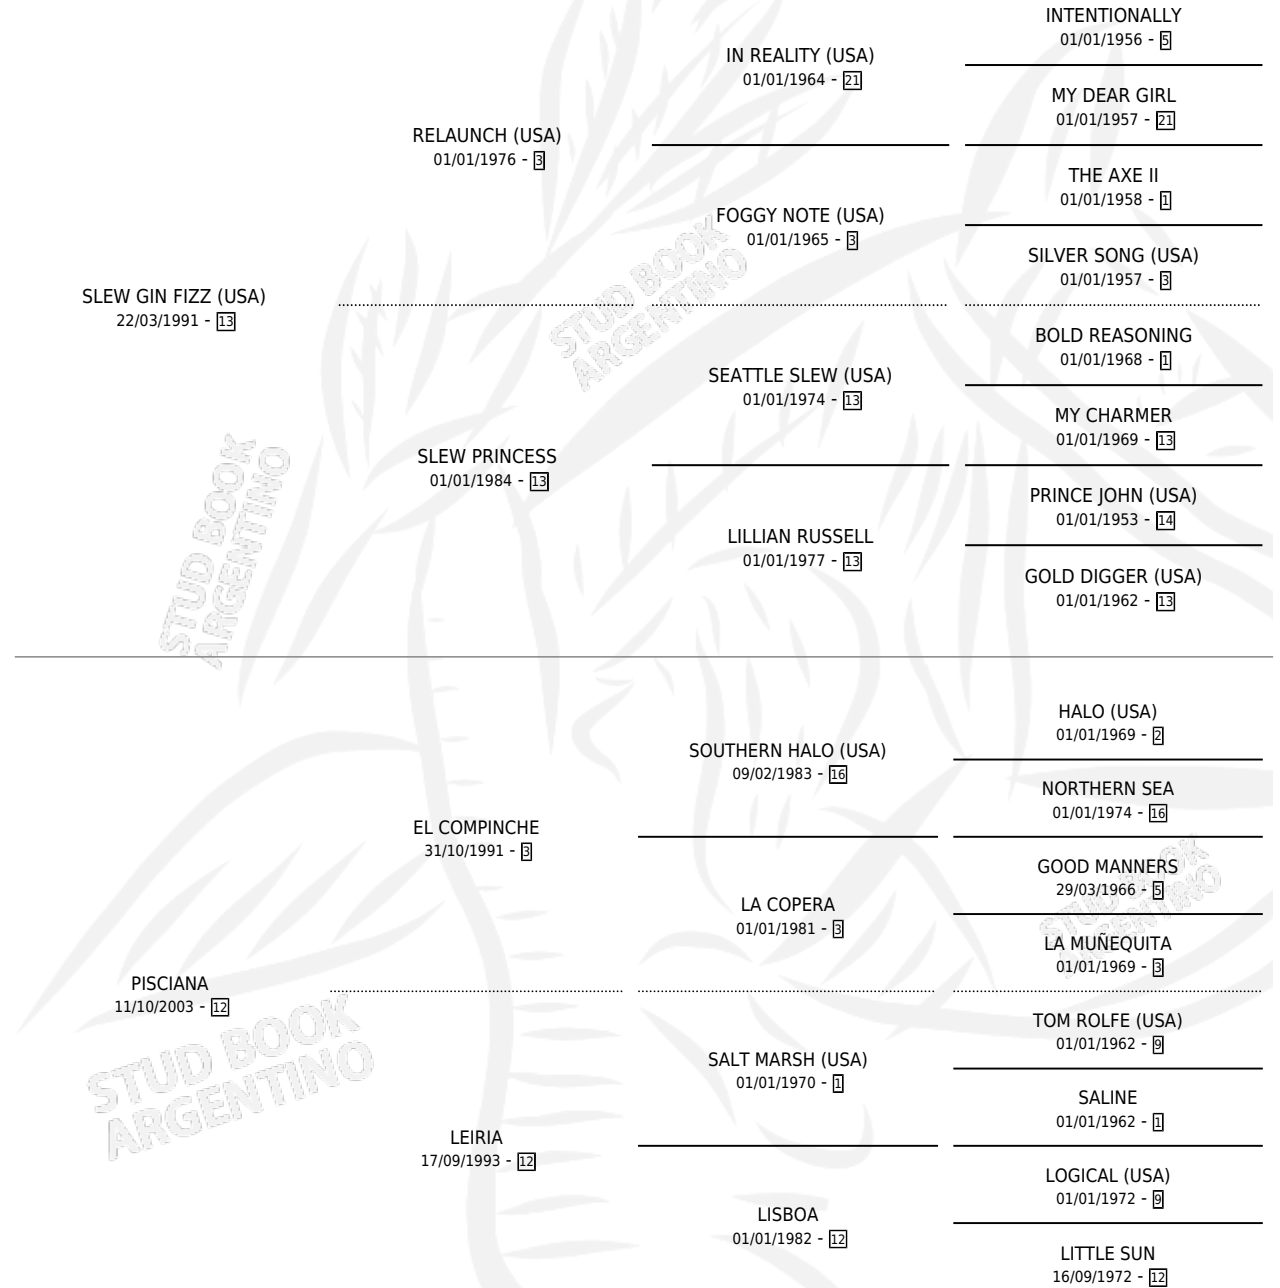

VINE A VERTE

por SLEW GIN FIZZ (USA) y PISCIANA por EL COMPINCHE

Argentina · Hembra · Zaino · SP · 20/09/2010
Familia 12-d · Volumen 40

ESTADO

TIPIFICACIÓN SANGUÍNEA	X
TIPIFICACIÓN POR ADN	✓
PASAPORTE	✓
IDENTIFICACIÓN POR MICROCHIP	✓
REPRODUCTOR	✓

Lugar de nacimiento: Rodeo Chico
Criador: Bergese Gustavo Alberto

~

HIJOS

	MACHOS	HEMBRAS
1 NACIERON	1	0

SIN ACTUACIONES

PEDIGREE

CAMPAÑA

Solo carreras oficiales de Argentina