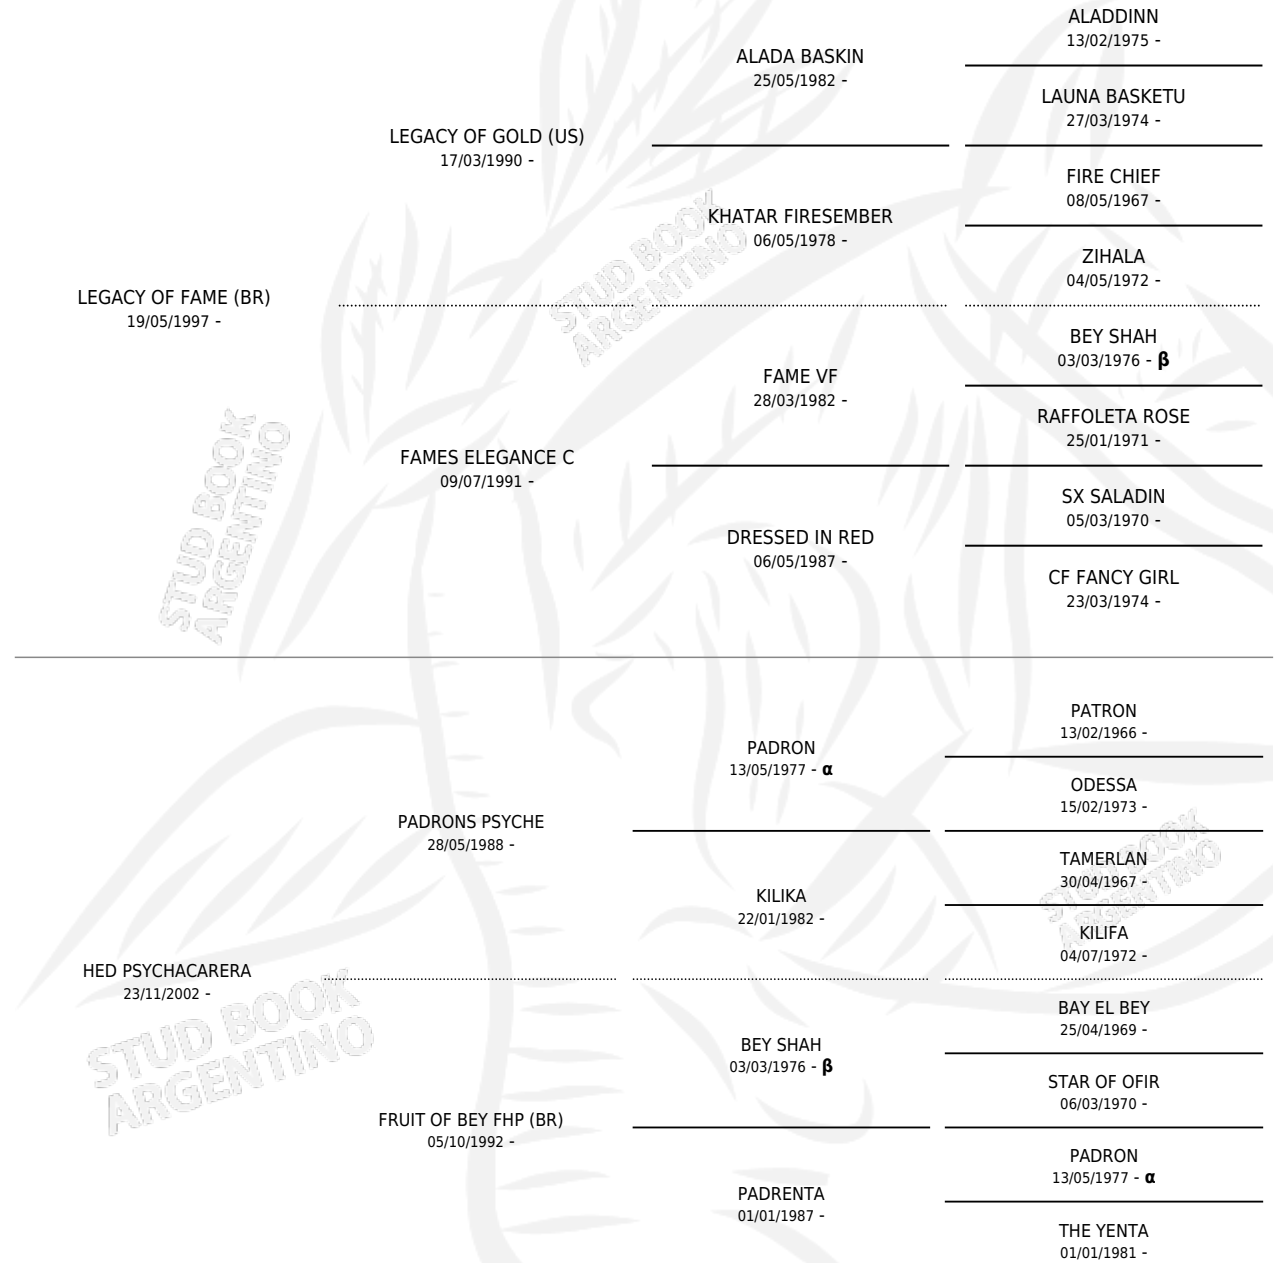

LC ERIDU

por LEGACY OF FAME (BR) y HED PSYCHACARERA por
PADRONS PSYCHE

Argentina · Macho · Alazan · AP · 09/09/2010
Familia · Volumen 40

ESTADO

TIPIFICACIÓN SANGUÍNEA	X
TIPIFICACIÓN POR ADN	✓
PASAPORTE	X
IDENTIFICACIÓN POR MICROCHIP	X
REPRODUCTOR	X

Lugar de nacimiento: La Catalina
Criador: La Catalina

PEDIGREE

INBREEDING : α, β