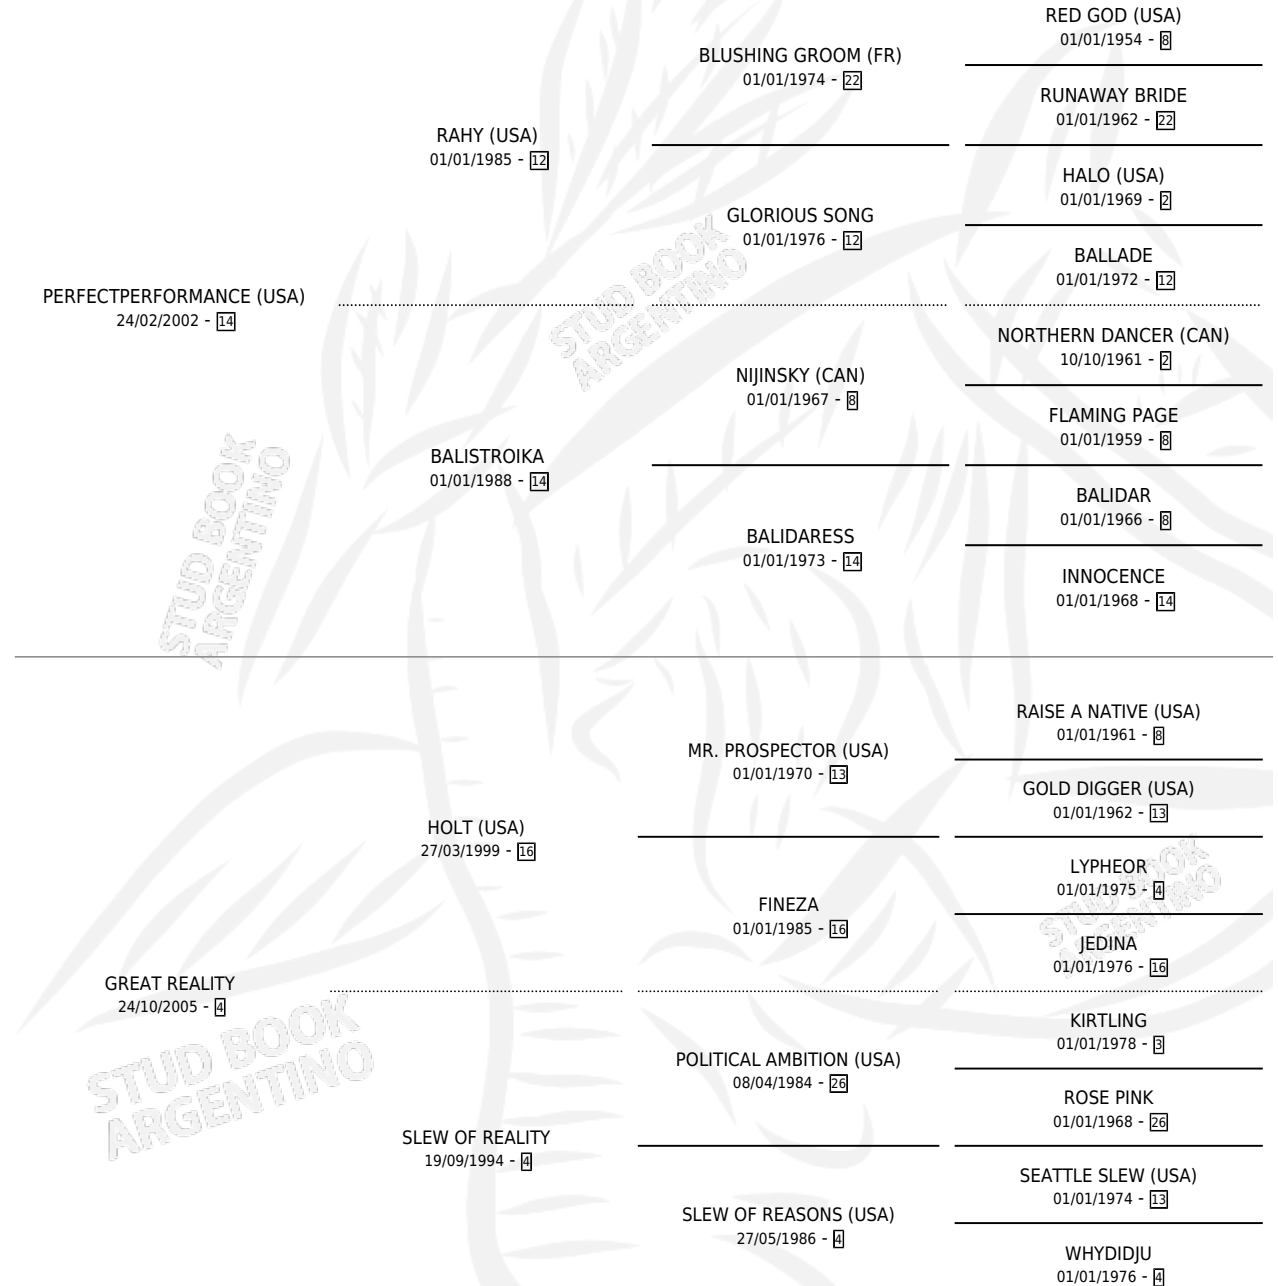

NINI

por **PERFECTPERFORMANCE (USA)** y **GREAT REALITY** por **HOLT (USA)**

Argentina · Hembra · Alazan · SP · 07/09/2010
Familia 4-r · Volumen 40

ESTADO

| | |
|------------------------------|---|
| TIPIFICACIÓN SANGUÍNEA | X |
| TIPIFICACIÓN POR ADN | X |
| PASAPORTE | X |
| IDENTIFICACIÓN POR MICROCHIP | X |
| REPRODUCTOR | X |

Lugar de nacimiento: San Ignacio De Loyola
Criador: Pavlovsky Ignacio y Stonerside Stable

PEDIGREE

NINI

Datos oficiales del Stud Book Argentino

Documento generado el 07/05/2026

studbook.org.ar