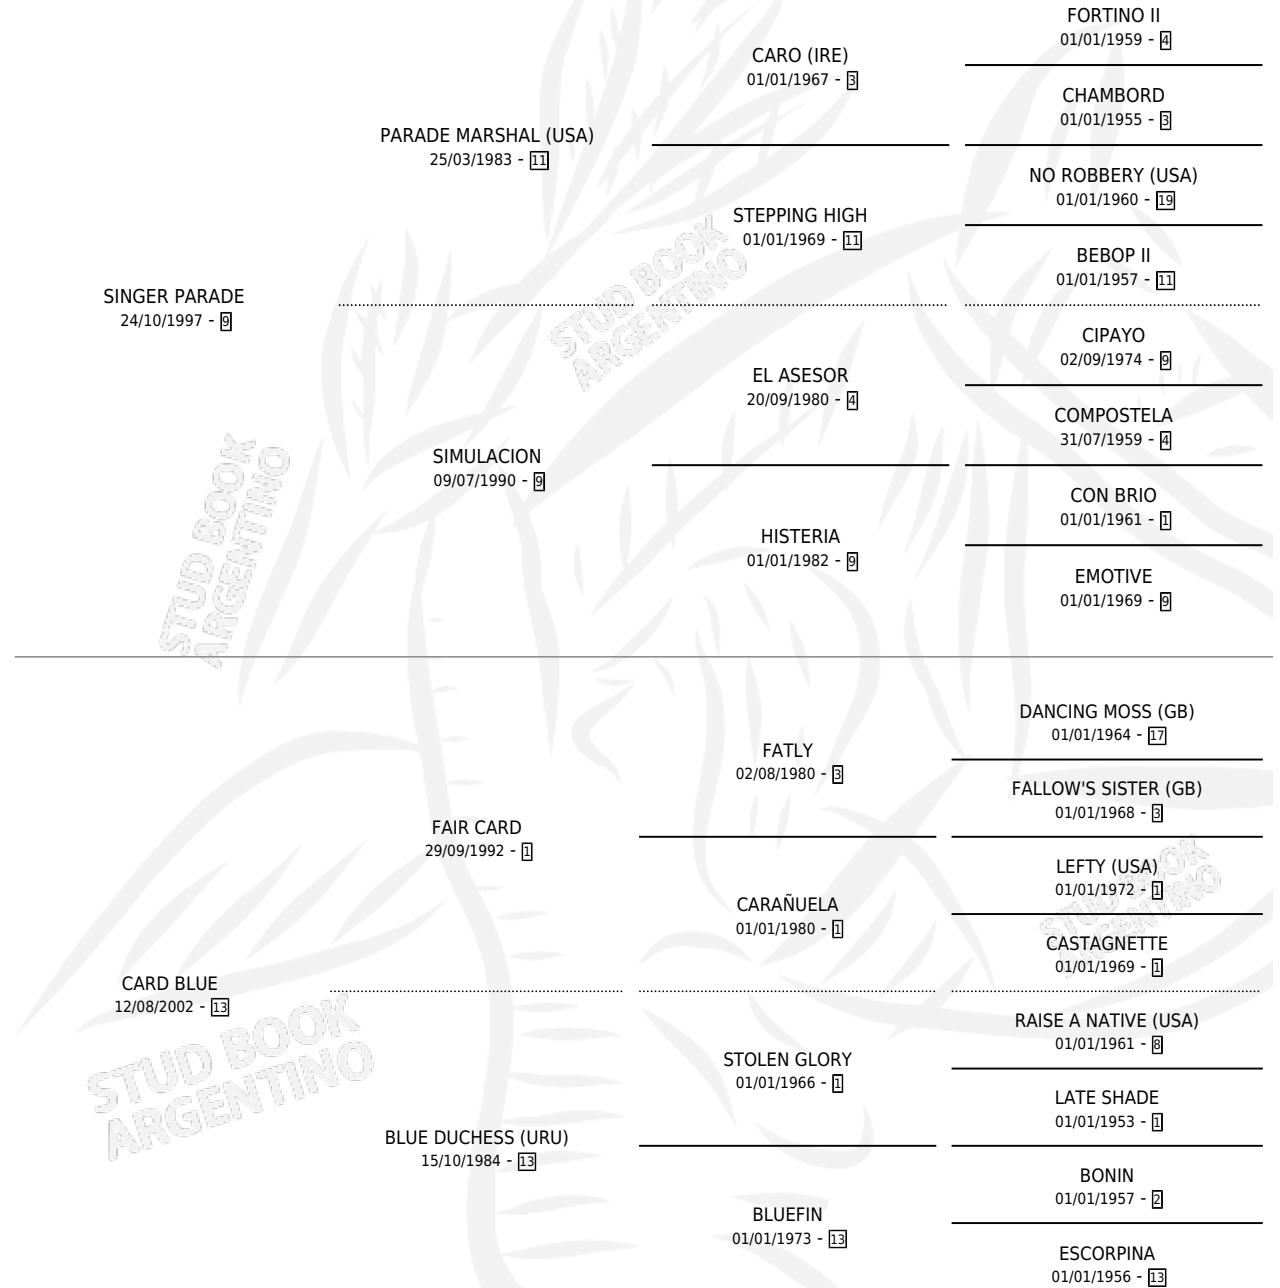

SUSAN BOYLE

por SINGER PARADE y CARD BLUE por FAIR CARD

Argentina · Hembra · Alazan · SP · 20/08/2010
Familia 13-c · Volumen 40

ESTADO

TIPIFICACIÓN SANGUÍNEA	X
TIPIFICACIÓN POR ADN	X
PASAPORTE	X
IDENTIFICACIÓN POR MICROCHIP	X
REPRODUCTOR	X

Lugar de nacimiento: Don Teo

Criador: Sin dato

PEDIGREE

SUSAN BOYLE

Datos oficiales del Stud Book Argentino

Documento generado el 12/06/2026

studbook.org.ar