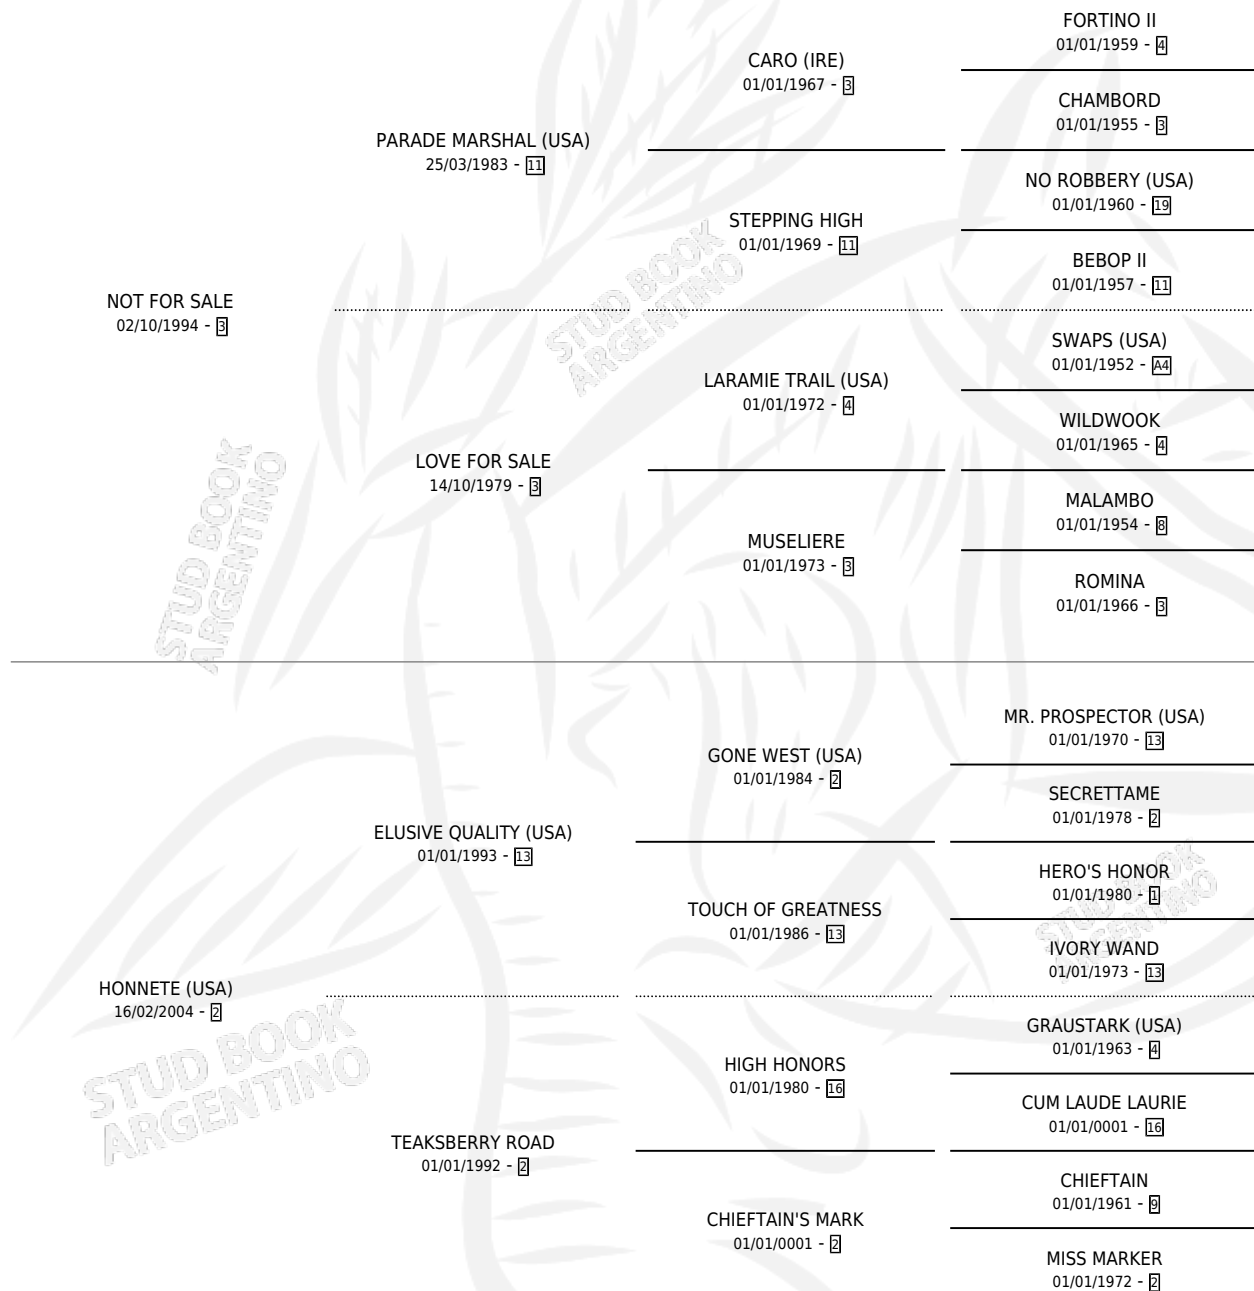

BLAQUE

por NOT FOR SALE y HONNETE (USA) por ELUSIVE QUALITY (USA)

Argentina · Macho · Zaino Colorado · SP · 20/09/2010
Familia 2-o · Volumen 40

ESTADO

TIPIFICACIÓN SANGUÍNEA	X
TIPIFICACIÓN POR ADN	✓
PASAPORTE	✓
IDENTIFICACIÓN POR MICROCHIP	✓
REPRODUCTOR	X

Lugar de nacimiento: Arroyo de Luna

Criador: Arroyo de Luna

PEDIGREE