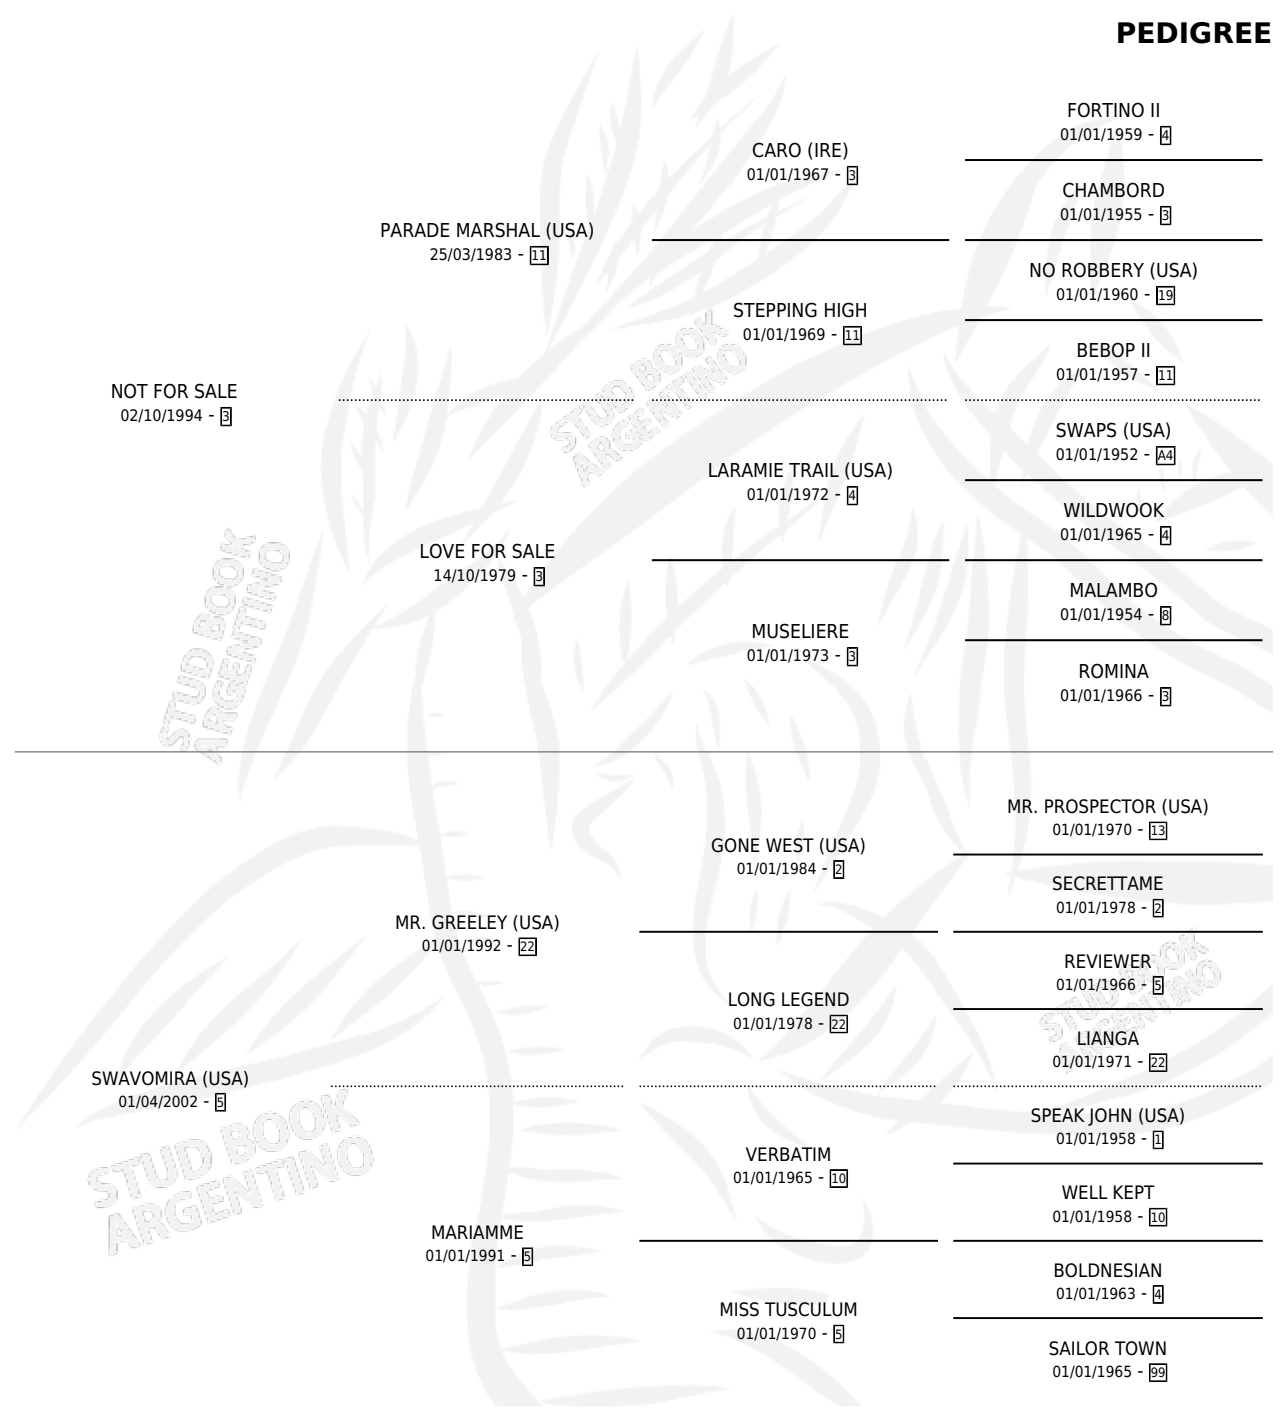

COMPLIT

por NOT FOR SALE y SWAVOMIRA (USA) por MR. GREELEY (USA)

Argentina · Macho · Alazan · SP · 16/09/2010
Familia 5 · Volumen 40

ESTADO

TIPIFICACIÓN SANGUÍNEA	X
TIPIFICACIÓN POR ADN	✓
PASAPORTE	✓
IDENTIFICACIÓN POR MICROCHIP	✓
REPRODUCTOR	X

Lugar de nacimiento: Arroyo de Luna
Criador: Arroyo de Luna

PEDIGREE

CAMPAÑA

Solo carreras oficiales de Argentina

POR EDAD

EDAD	CC	1°	2°	3°	4°	5°	NP	CLC	CLG	CLCG1	CLGG1	IMPORTE	GANANCIA / CC
3 AÑOS	1	0	0	0	0	0	1	0	0	0	0	\$0	\$0
4 AÑOS	4	1	0	1	0	0	2	0	0	0	0	\$59,000	\$14,750
5 AÑOS	1	0	0	0	0	0	1	0	0	0	0	\$0	\$0
6 AÑOS	1	0	0	0	0	0	1	0	0	0	0	\$0	\$0
TOTALES	7	1	0	1	0	0	5	0	0	0	0	\$59,000	\$8,429
%		14.3%	0.0%	14.3%	0.0%	0.0%	71.4%	0.0%	0.0%	0.0%	0.0%		