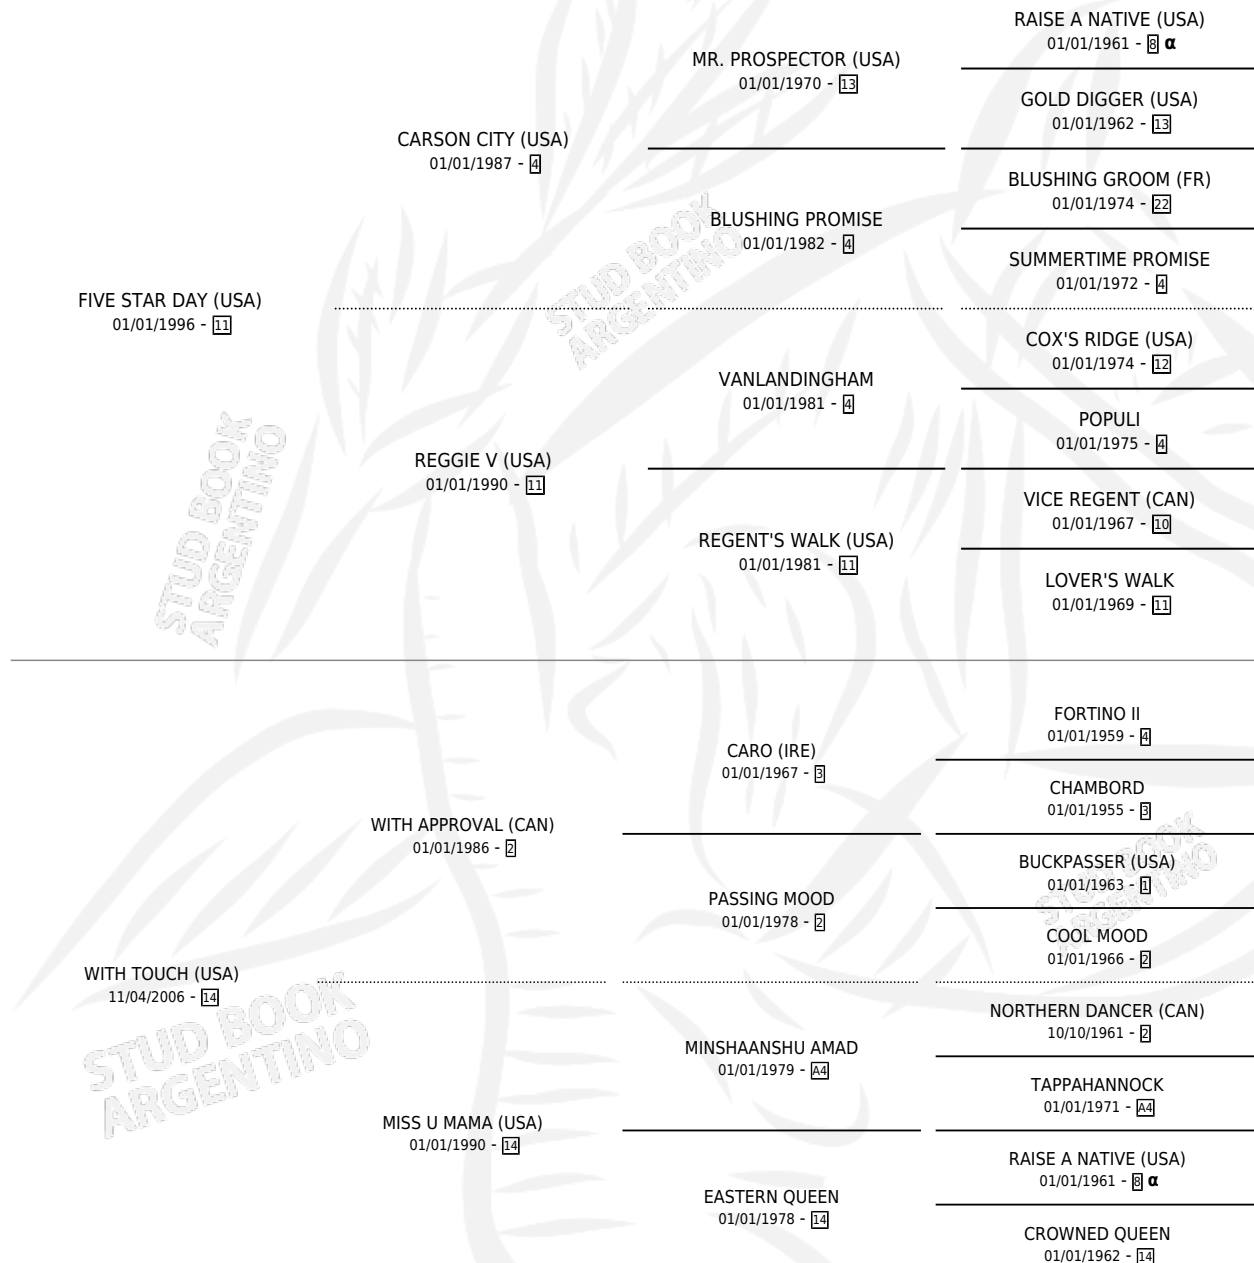

DE TOQUE

por **FIVE STAR DAY (USA)** y **WITH TOUCH (USA)** por
WITH APPROVAL (CAN)

Argentina · Hembra · Tordillo · SP · 22/07/2010
Familia 14-c · Volumen 40

ESTADO

TIPIFICACIÓN SANGUÍNEA	X
TIPIFICACIÓN POR ADN	✓
PASAPORTE	✓
IDENTIFICACIÓN POR MICROCHIP	✓
REPRODUCTOR	✓

Lugar de nacimiento: La Leyenda De Areco
Criador: Seglin Luis Eduardo

~

HIJOS

	MACHOS	HEMBRAS
7 NACIERON	4	3
2 CORRIERON	1	1
1 GANARON	0	1
0 GANADORES CL	0 GANADORES GR	0 GANADORES G1

PEDIGREE

INBREEDING : α

CAMPAÑA

Solo carreras oficiales de Argentina

POR EDAD

EDAD	CC	1°	2°	3°	4°	5°	NP	CLC	CLG	CLCG1	CLGG1	IMPORTE	GANANCIA / CC
2 AÑOS	1	0	0	0	0	0	1	0	0	0	0	\$2,200	\$2,200
3 AÑOS	3	0	0	0	0	1	2	0	0	0	0	\$6,300	\$2,100
4 AÑOS	10	1	0	1	1	0	7	0	0	0	0	\$36,900	\$3,690
5 AÑOS	1	0	0	0	0	0	1	0	0	0	0	\$0	\$0
TOTALES	15	1	0	1	1	1	11	0	0	0	0	\$45,400	\$3,027
%		6.7%	0.0%	6.7%	6.7%	6.7%	73.3%	0.0%	0.0%	0.0%	0.0%		