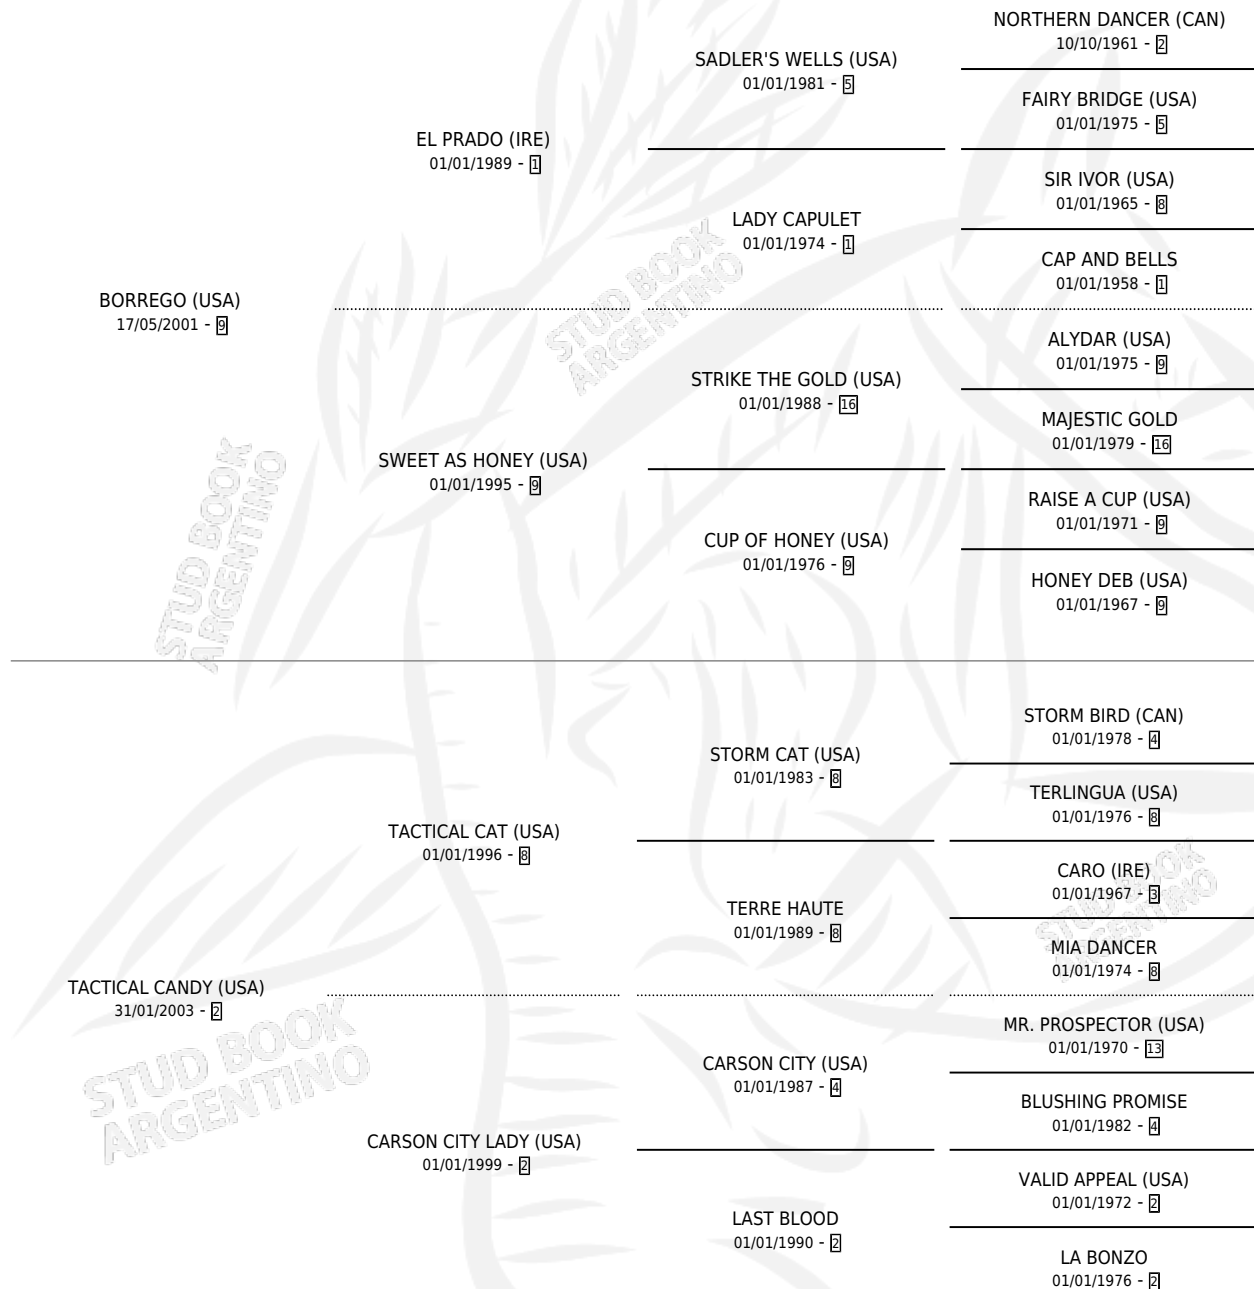

# BARUMA

por **BORREGO (USA)** y **TACTICAL CANDY (USA)** por  
**TACTICAL CAT (USA)**

Argentina · Hembra · Alazan o Tordillo · SP · 25/07/2010  
Familia 2-o · Volumen 40

## ESTADO

TIPIFICACIÓN SANGUÍNEA	X
TIPIFICACIÓN POR ADN	✓
PASAPORTE	✓
IDENTIFICACIÓN POR MICROCHIP	✓
REPRODUCTOR	✓

**Lugar de nacimiento:** La Leyenda De Areco

**Criador:** Seglin Luis Eduardo

~

## PEDIGREE

S

mientos 3 / Efectividad 60.00%

PADRILLO	PRODUCTO	CRIADOR	1ER SERVICIO	ÚLTIMO SERVICIO
BLUE BABY GUY <b>BARUMA</b>	GAUCHITA BLUE (H A, 31/12/2024) •MURIÓ EL 23/05/2025•	PAVON RAMON LUIS BELTRAN	20/12/2023	28/12/2023
BLUE BABY GUY <b>Datos oficiales del Stud Book Argentino</b>	BARUMA BLUE (H A, 03/10/2023)	PAVON RAMON LUIS BELTRAN	09/10/2022	09/10/2022
RUSSIAN BLUE (IRE) Documento generado el 26/04/2026	Ø		28/12/2019	30/12/2019
RUSSIAN BLUE (IRE)	DELFI BLUE (H ZC, 25/11/2016)	PAVON RAMON LUIS BELTRAN	28/11/2015	28/11/2015
RUSSIAN BLUE (IRE)	Ø		23/12/2013	23/12/2013