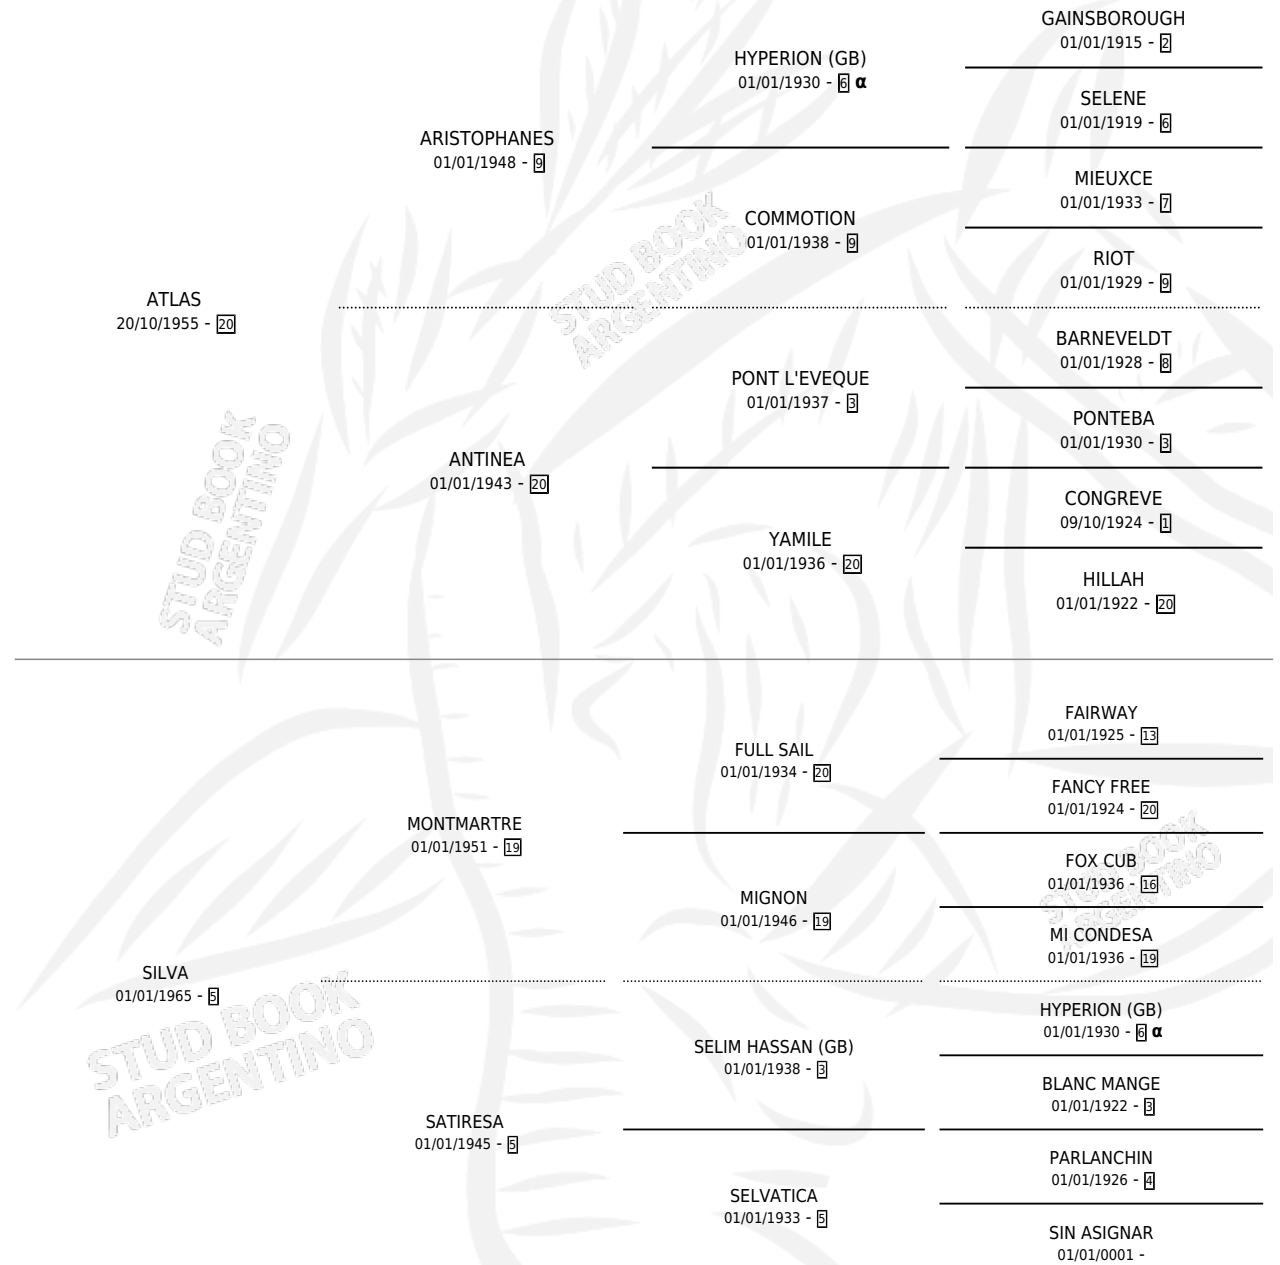

SLOWLY

por ATLAS y SILVA por MONTMARTRE

Argentina · Macho · No Consigna · SP · 01/01/1976
Familia 5-j · Volumen 29

ESTADO

TIPIFICACIÓN SANGUÍNEA	X
TIPIFICACIÓN POR ADN	X
PASAPORTE	X
IDENTIFICACIÓN POR MICROCHIP	X
REPRODUCTOR	X

Lugar de nacimiento: Campo particular

Criador: Sin dato

PEDIGREE

INBREEDING : α

CAMPAÑA

Solo carreras oficiales de Argentina

POR EDAD

EDAD	CC	1°	2°	3°	4°	5°	NP	CLC	CLG	CLCG1	CLGG1	IMPORTE	GANANCIA / CC
4 AÑOS	1	1	0	0	0	0	0	0	0	0	0	\$0	\$0
5 AÑOS	1	1	0	0	0	0	0	0	0	0	0	\$0	\$0
TOTALES	2	2	0	0	0	0	0	0	0	0	0	\$0	\$0
%		100%	0.0%	0.0%	0.0%	0.0%	0.0%	0.0%	0.0%	0.0%	0.0%		