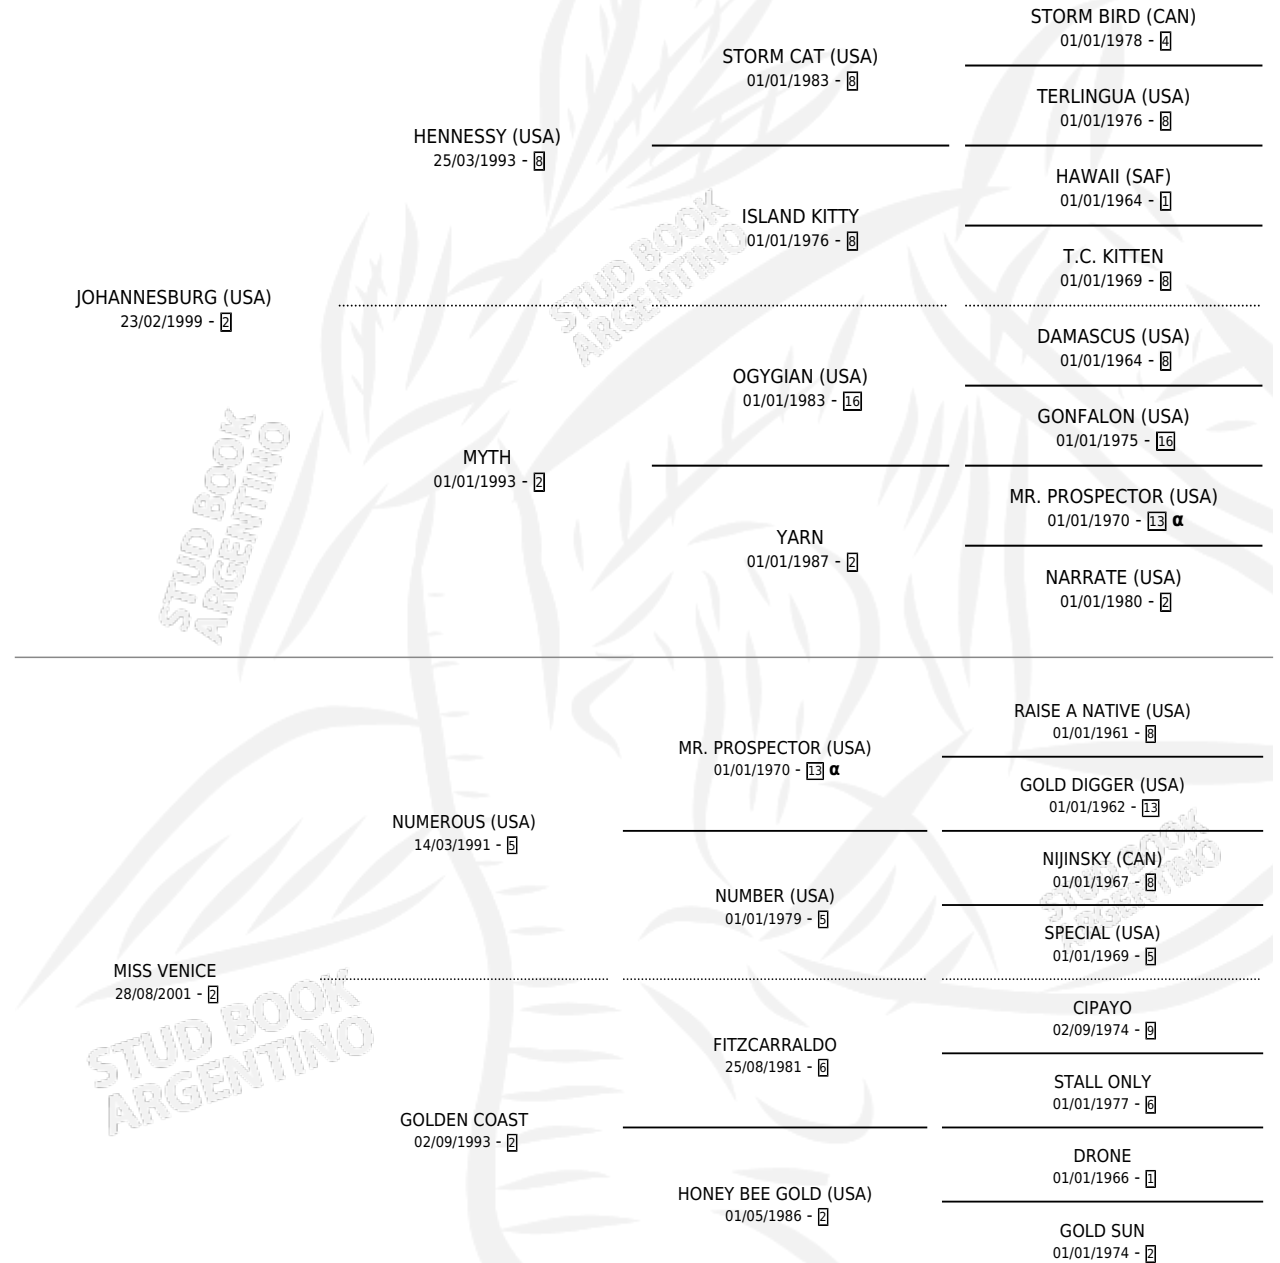

# VENICE JANE

por **JOHANNESBURG (USA)** y **MISS VENICE** por **NUMEROUS (USA)**

Argentina · Hembra · Zaino · SP · 11/09/2010  
Familia 2-g · Volumen 40

## ESTADO

TIPIFICACIÓN SANGUÍNEA	X
TIPIFICACIÓN POR ADN	✓
PASAPORTE	✓
IDENTIFICACIÓN POR MICROCHIP	✓
REPRODUCTOR	✓

**Lugar de nacimiento:** Firmamento

**Criador:** Firmamento

~

## HIJOS

	MACHOS	HEMBRAS
8 NACIERON	3	5
5 CORRIERON	1	4
3 GANARON	1	2

<b>0</b>	<b>0</b>	<b>0</b>
GANADORES <b>CL</b>	GANADORES <b>GR</b>	GANADORES <b>G1</b>

## PEDIGREE

INBREEDING : **α**