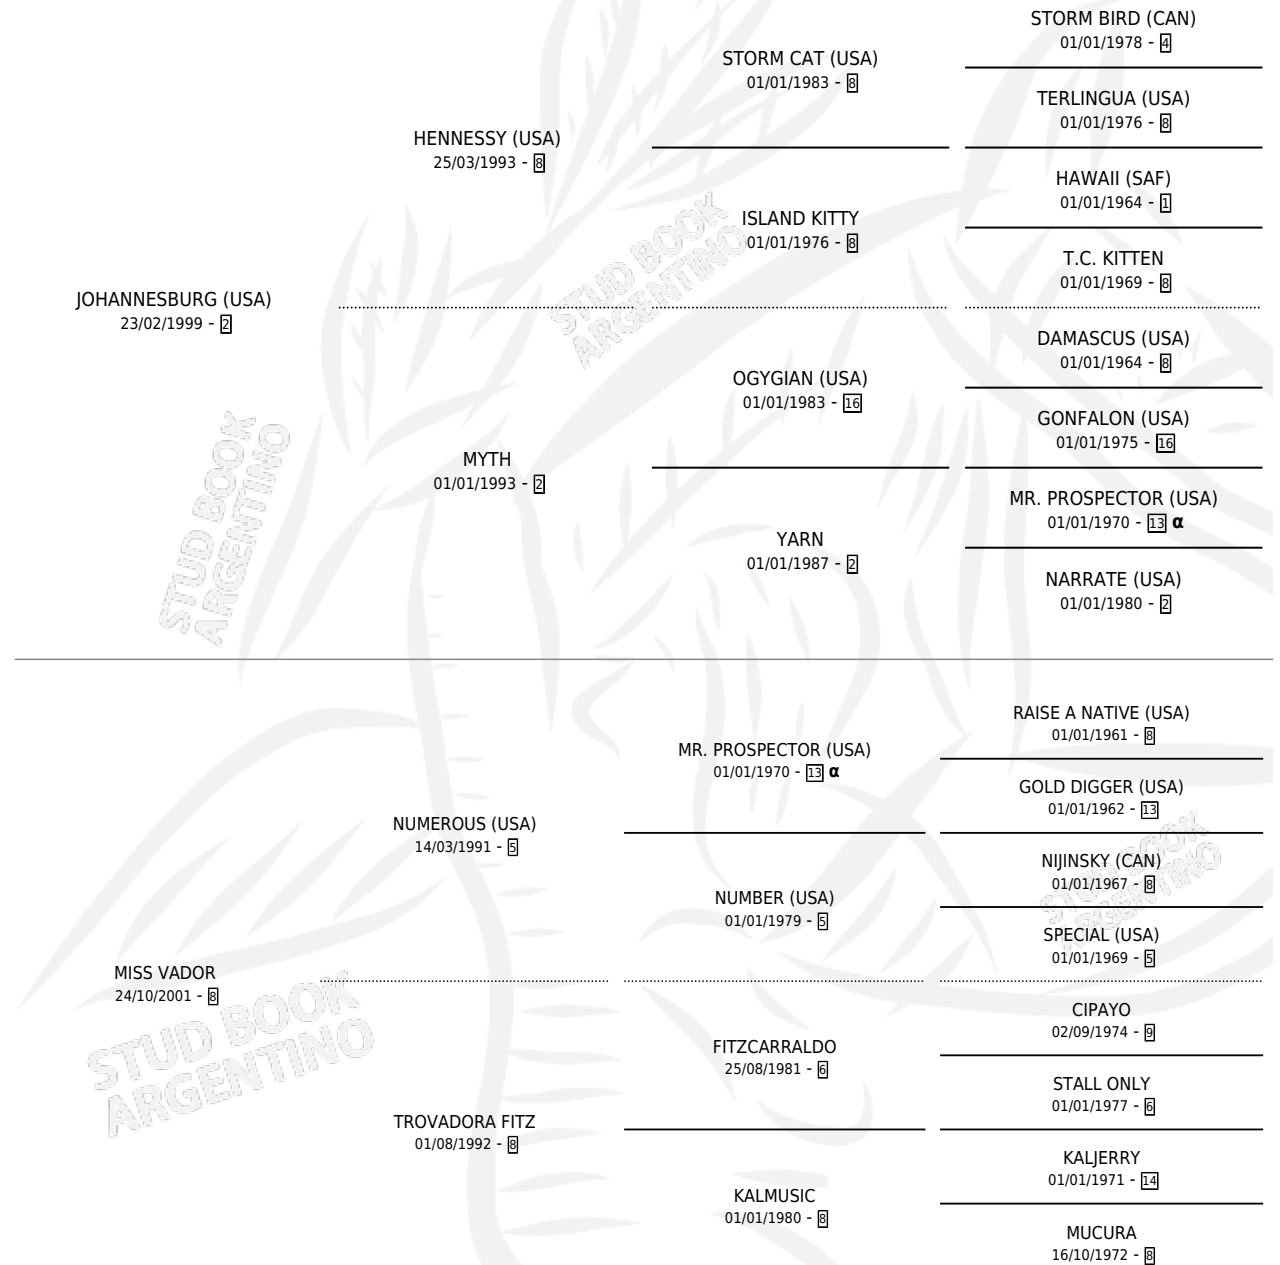

JOHAN VADOR

por JOHANNESBURG (USA) y MISS VADOR por
NUMEROUS (USA)

Argentina · Macho · Alazan · SP · 13/09/2010
Familia 8-f · Volumen 40

ESTADO

TIPIFICACIÓN SANGUÍNEA	X
TIPIFICACIÓN POR ADN	✓
PASAPORTE	✓
IDENTIFICACIÓN POR MICROCHIP	✓
REPRODUCTOR	X

Lugar de nacimiento: Firmamento
Criador: Firmamento

PEDIGREE

INBREEDING : α

CAMPAÑA

Solo carreras oficiales de Argentina

POR EDAD

EDAD	CC	1°	2°	3°	4°	5°	NP	CLC	CLG	CLCG1	CLGG1	IMPORTE	GANANCIA / CC
2 AÑOS	1	0	0	0	0	0	1	0	0	0	0	\$2,040	\$2,040
3 AÑOS	6	2	1	1	1	0	1	0	0	0	0	\$138,000	\$23,000
4 AÑOS	11	3	1	1	1	1	4	1	0	0	0	\$239,300	\$21,755
5 AÑOS	3	0	0	1	2	0	0	0	0	0	0	\$26,950	\$8,983
TOTALES	21	5	2	3	4	1	6	1	0	0	0	\$406,290	\$19,347
%		23.8%	9.5%	14.3%	19.0%	4.8%	28.6%	4.8%	0.0%	0.0%	0.0%		

Ganador de 5 carreras en La Plata - \$406,290, a los 3 y 4 años, incluso 4to Haras Dilu (H).

POR DISTANCIA

HIPODROMO	CC	1°	2°	3°	4°	5°	NP	CLC	CLG	CLCG1	CLGG1	IMPORTE
LA PLATA	18	5	2	2	4	1	4	0	0	0	0	\$396,690
1200 MTS	4	1	1	0	2	0	0	0	0	0	0	\$84,450
1300 MTS	1	0	0	0	1	0	0	0	0	0	0	\$11,000
1100 MTS	8	2	1	2	1	0	2	0	0	0	0	\$182,000
1000 MTS	4	2	0	0	0	1	1	0	0	0	0	\$117,200
1500 MTS	1	0	0	0	0	0	1	0	0	0	0	\$2,040
SAN ISIDRO	3	0	0	1	0	0	2	0	0	0	0	\$9,600
1200 MTS	1	0	0	0	0	0	1	0	0	0	0	\$0
1100 MTS	2	0	0	1	0	0	1	0	0	0	0	\$9,600