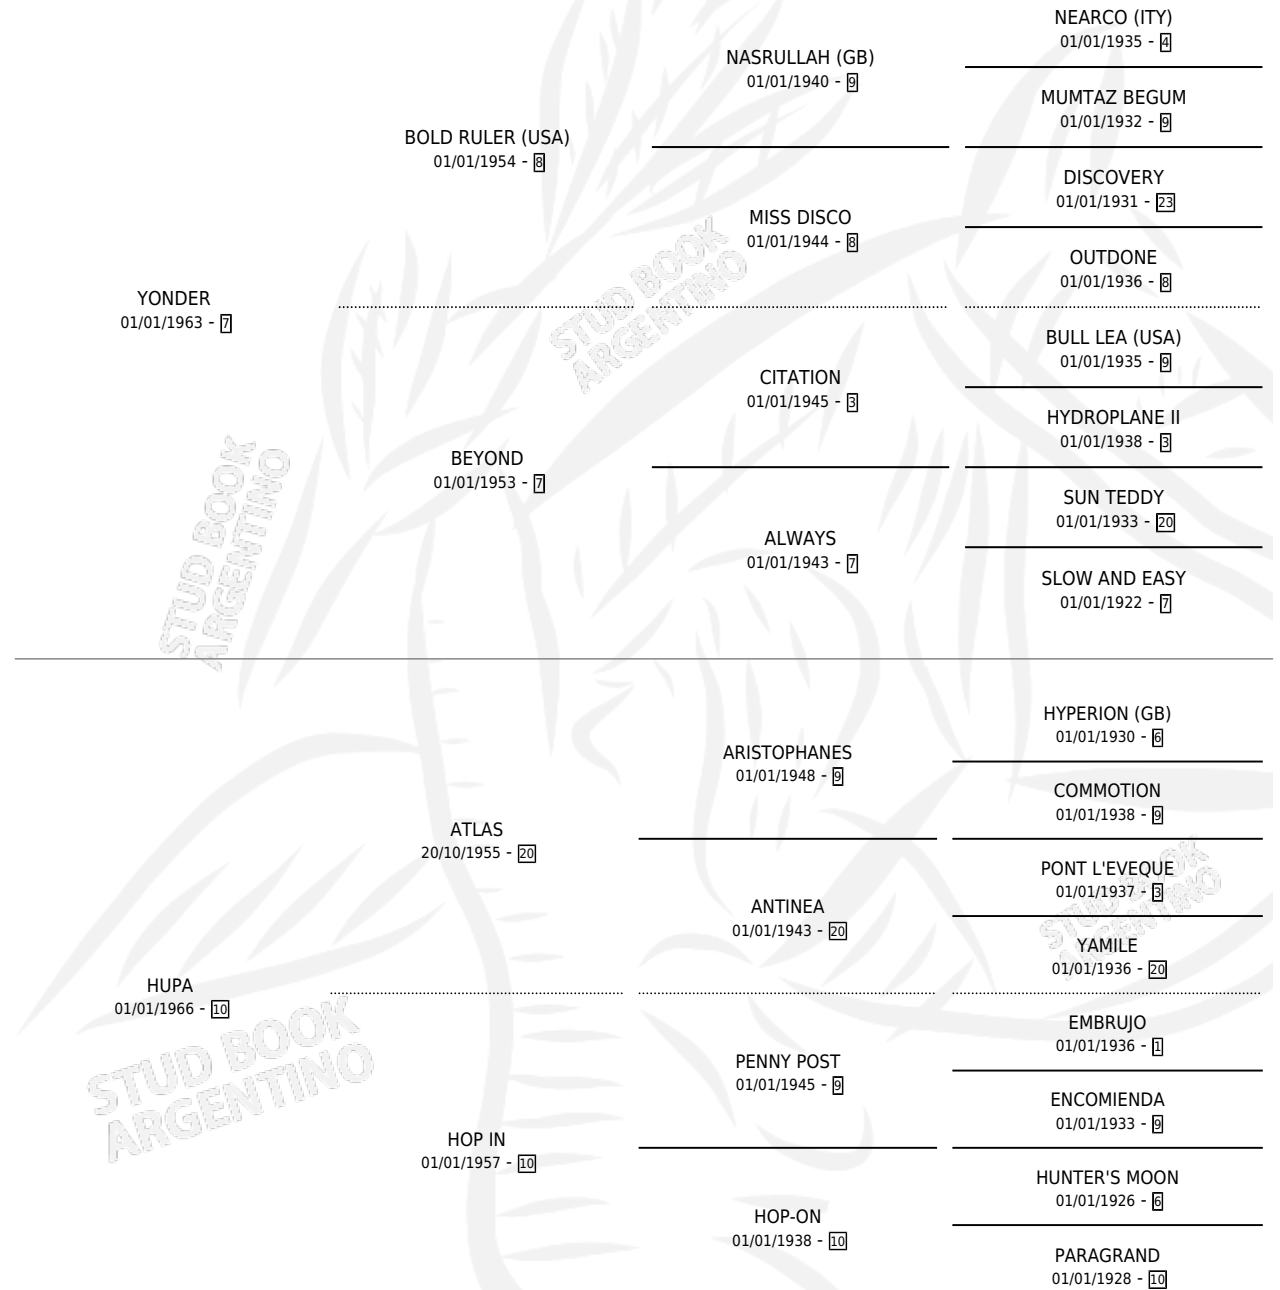

QUEEN MOTHER

por YONDER y HUPA por ATLAS

Argentina · Hembra · Alazan · SP · 01/01/1976
Familia 10-a · Volumen 29

ESTADO

TIPIFICACIÓN SANGUÍNEA	X
TIPIFICACIÓN POR ADN	X
PASAPORTE	X
IDENTIFICACIÓN POR MICROCHIP	X
REPRODUCTOR	✓

Lugar de nacimiento: Campo particular

Criador: Sin dato

~

HIJOS

	MACHOS	HEMBRAS
9 NACIERON	7	1
6 CORRIERON	5	1
3 GANARON	3	0
0 GANADORES CL	0 GANADORES GR	0 GANADORES G1

PEDIGREE

S

camientos 8 / Efectividad 72.73%

PADRILLO	PRODUCTO	CRIADOR	1ER SERVICIO	ÚLTIMO SERVICIO
CIPAYO	∅		16/09/1993	05/10/1993
QUEEN MOTHER			06/11/1992	06/11/1992
CIPAYO	OLYMPIC VICTOR (M A, 10/10/1992)	SIN DATO	28/10/1991	28/10/1991
EL SERRANO	HIJO REAL (M ZD, 30/09/1991)	SIN DATO	18/10/1990	18/10/1990
CIPAYO	REINA MADRE (H ZD, 17/09/1990)	SIN DATO	12/10/1989	12/10/1989
CIPAYO	INIGUALABLE (M ZD, 10/09/1989)	SIN DATO	08/10/1988	08/10/1988
CIPAYO	EL BROMISTA (M A, 08/08/1988)	SIN DATO	05/09/1987	05/09/1987
CIPAYO	INDIO PUMA (M ZC, 18/07/1987)	SIN DATO	16/08/1986	16/08/1986
CIPAYO	∅		30/08/1985	20/09/1985
CIPAYO	SPOLVERINO (M ZD, 21/08/1985)	SIN DATO		
CIPAYO	DEMANDANTE (M A, 28/08/1984)	MENDITEGUY JULIO AGUSTIN		