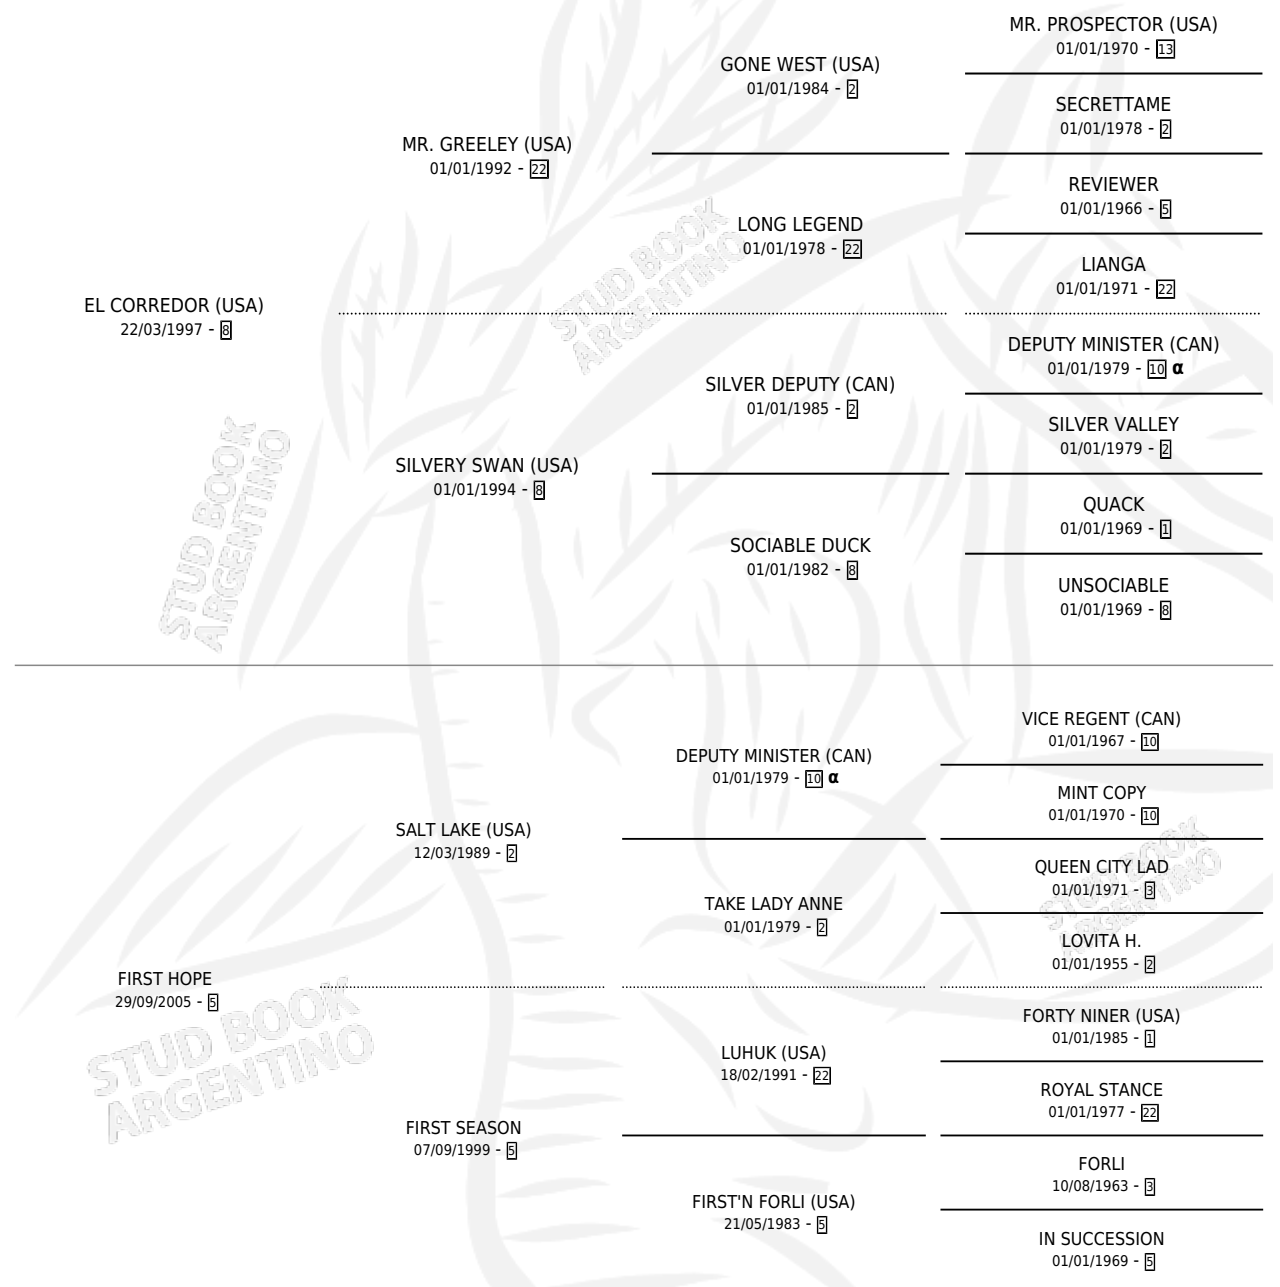

FIRST STRIKE

por **EL CORREDOR (USA)** y **FIRST HOPE** por **SALT LAKE (USA)**

Argentina · Macho · Zaino · SP · 19/08/2010
Familia 5-f · Volumen 40

ESTADO

TIPIFICACIÓN SANGUÍNEA	X
TIPIFICACIÓN POR ADN	✓
PASAPORTE	✓
IDENTIFICACIÓN POR MICROCHIP	✓
REPRODUCTOR	X

Lugar de nacimiento: La Quebrada
Criador: La Quebrada

PEDIGREE

INBREEDING : α

CAMPAÑA

Solo carreras oficiales de Argentina

POR EDAD

EDAD	CC	1°	2°	3°	4°	5°	NP	CLC	CLG	CLCG1	CLGG1	IMPORTE	GANANCIA / CC
2 AÑOS	2	1	0	1	0	0	0	1	0	0	0	\$63,200	\$31,600
3 AÑOS	3	0	1	0	1	0	1	0	0	0	0	\$22,400	\$7,467
4 AÑOS	9	2	3	0	0	0	4	0	0	0	0	\$177,840	\$19,760
TOTALES	14	3	4	1	1	0	5	1	0	0	0	\$263,440	\$18,817
%		21.4%	28.6%	7.1%	7.1%	0.0%	35.7%	7.1%	0.0%	0.0%	0.0%		

Ganador de 3 carreras en La Plata debutando - \$263,440, a los 2 y 4 años, incluso 3ro Islas Malvinas **[L]**.

POR DISTANCIA

HIPODROMO	CC	1°	2°	3°	4°	5°	NP	CLC	CLG	CLCG1	CLGG1	IMPORTE
SAN ISIDRO	3	0	0	1	0	0	2	1	0	0	0	\$13,200
1000 MTS	3	0	0	1	0	0	2	1	0	0	0	\$13,200
LA PLATA	11	3	4	0	1	0	3	0	0	0	0	\$250,240
1100 MTS	3	1	1	0	0	0	1	0	0	0	0	\$84,800
1200 MTS	5	0	2	0	1	0	2	0	0	0	0	\$42,640
1000 MTS	2	2	0	0	0	0	0	0	0	0	0	\$106,000
1300 MTS	1	0	1	0	0	0	0	0	0	0	0	\$16,800