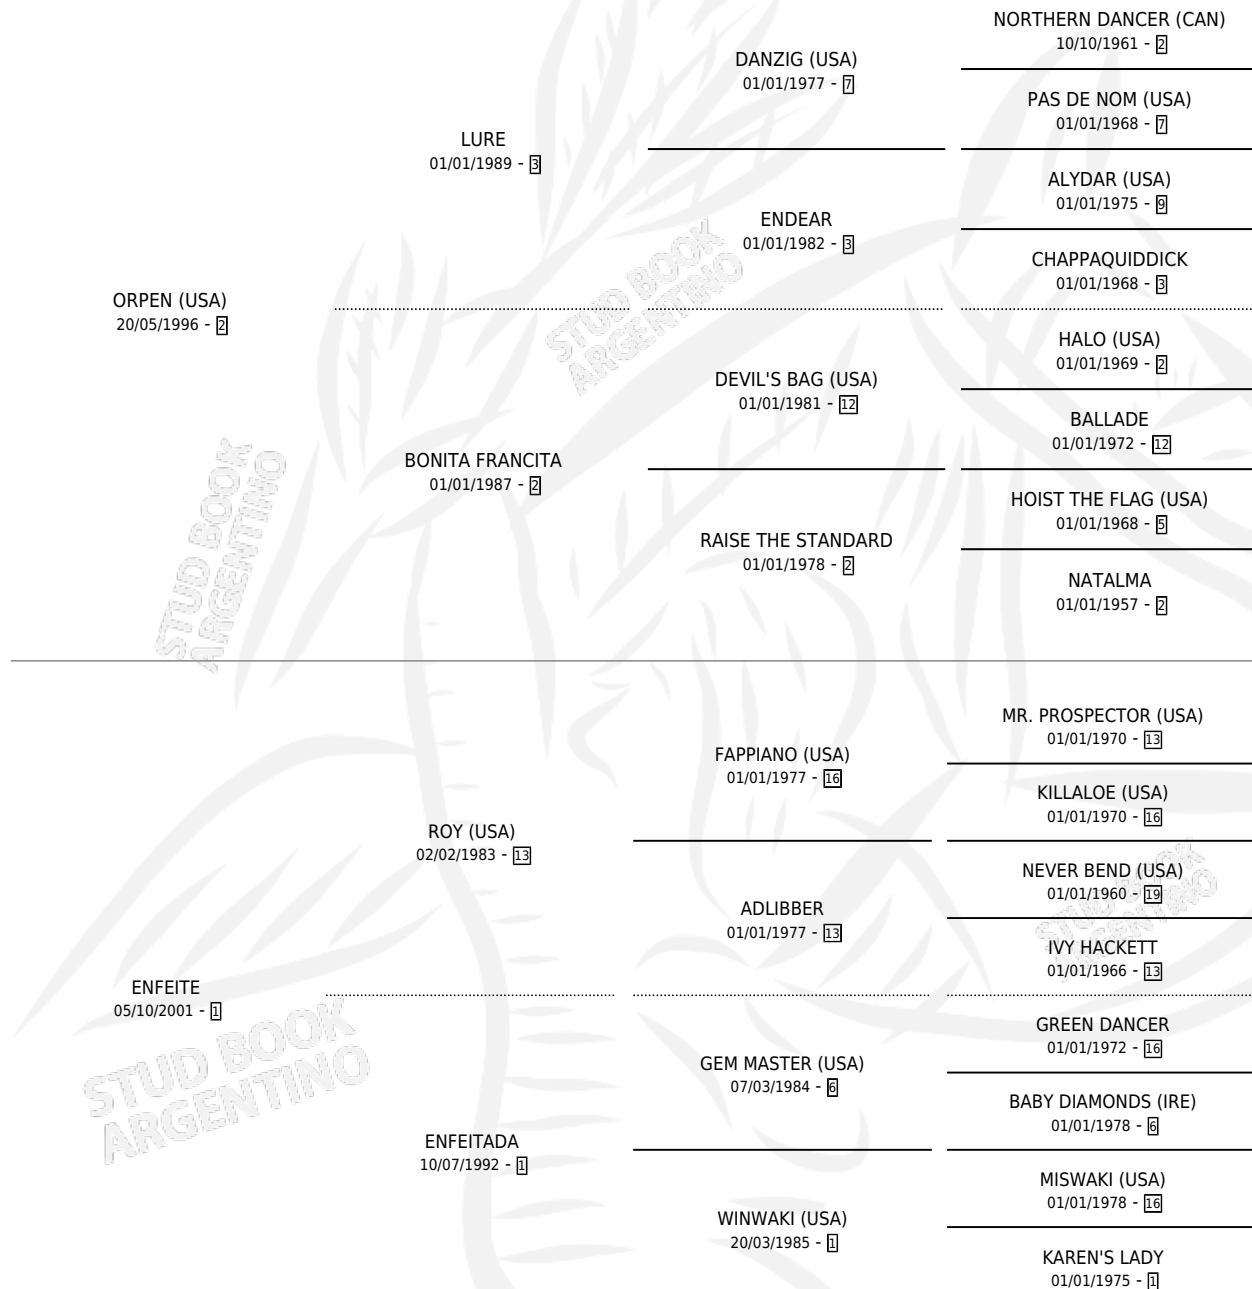

ENAXA

por **ORPEN (USA)** y **ENFEITE** por **ROY (USA)**

Argentina · Hembra · Zaino · SP · 18/09/2010
Familia 1-n · Volumen 40

ESTADO

TIPIFICACIÓN SANGUÍNEA	X
TIPIFICACIÓN POR ADN	✓
PASAPORTE	✓
IDENTIFICACIÓN POR MICROCHIP	✓
REPRODUCTOR	✓

Lugar de nacimiento: La Providencia

Criador: La Providencia

~

HIJOS

	MACHOS	HEMBRAS
5 NACIERON	1	4
3 CORRIERON	0	3
1 GANARON	0	1
0 GANADORES CL	0 GANADORES GR	0 GANADORES G1

PEDIGREE

CAMPAÑA

Solo carreras oficiales de Argentina