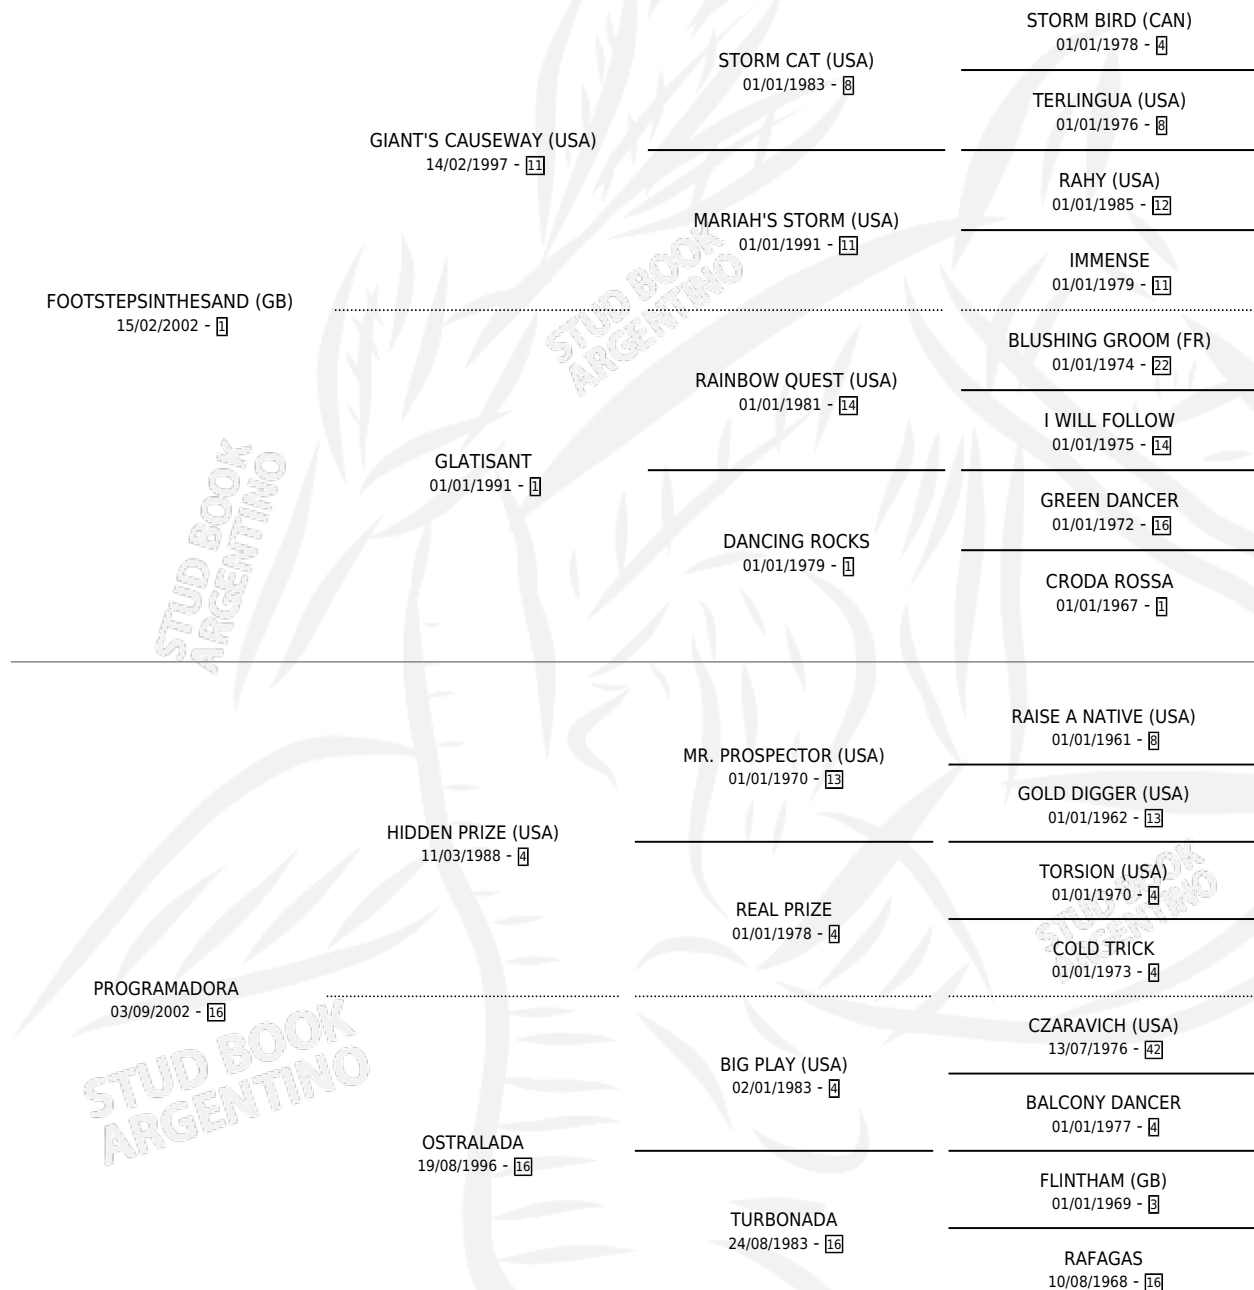

WORD MAGIC

por FOOTSTEPSINTHESAND (GB) y PROGRAMADORA por
HIDDEN PRIZE (USA)

Argentina · Macho · Alazan · SP · 20/07/2010
Familia 16-e · Volumen 40

ESTADO

TIPIFICACIÓN SANGUÍNEA	X
TIPIFICACIÓN POR ADN	✓
PASAPORTE	✓
IDENTIFICACIÓN POR MICROCHIP	✓
REPRODUCTOR	X

Lugar de nacimiento: Comalal
Criador: Comalal

PEDIGREE