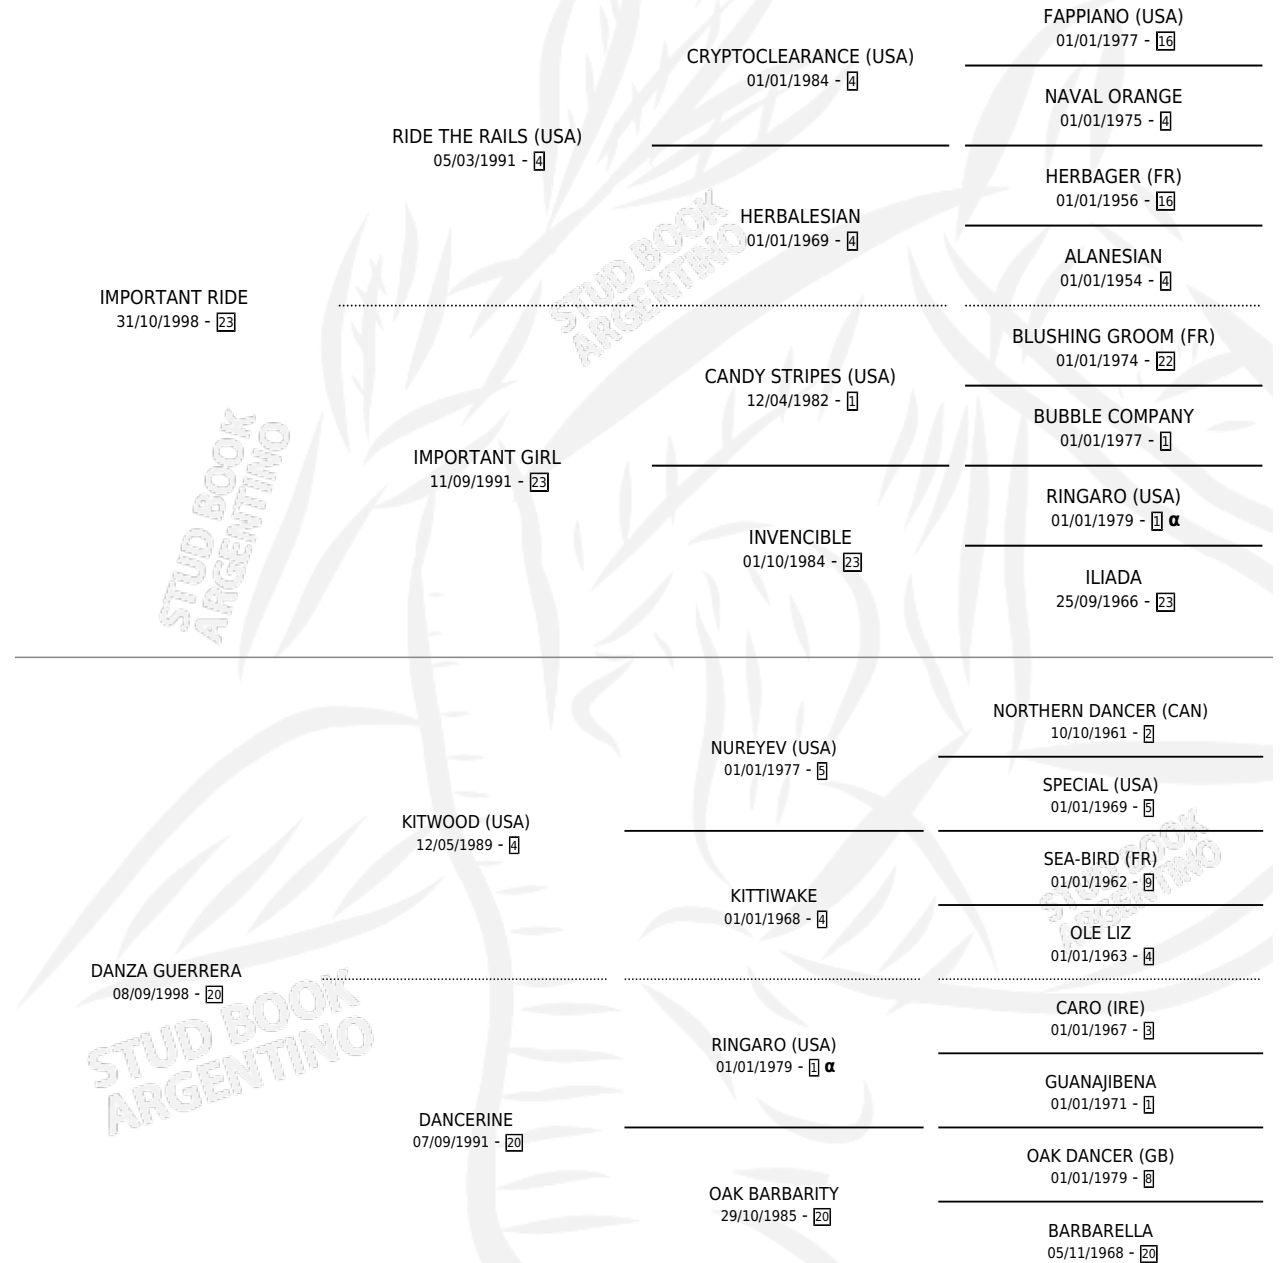

# IMPORTANT DANCING

por **IMPORTANT RIDE** y **DANZA GUERRERA** por **KITWOOD (USA)**

Argentina · Hembra · Zaino · SP · 03/09/2010  
Familia 20 · Volumen 40

## ESTADO

TIPIFICACIÓN SANGUÍNEA	X
TIPIFICACIÓN POR ADN	X
PASAPORTE	X
IDENTIFICACIÓN POR MICROCHIP	X
REPRODUCTOR	X

**Lugar de nacimiento:** El Cartujo

**Criador:** El Cartujo

## PEDIGREE

INBREEDING :  $\alpha$