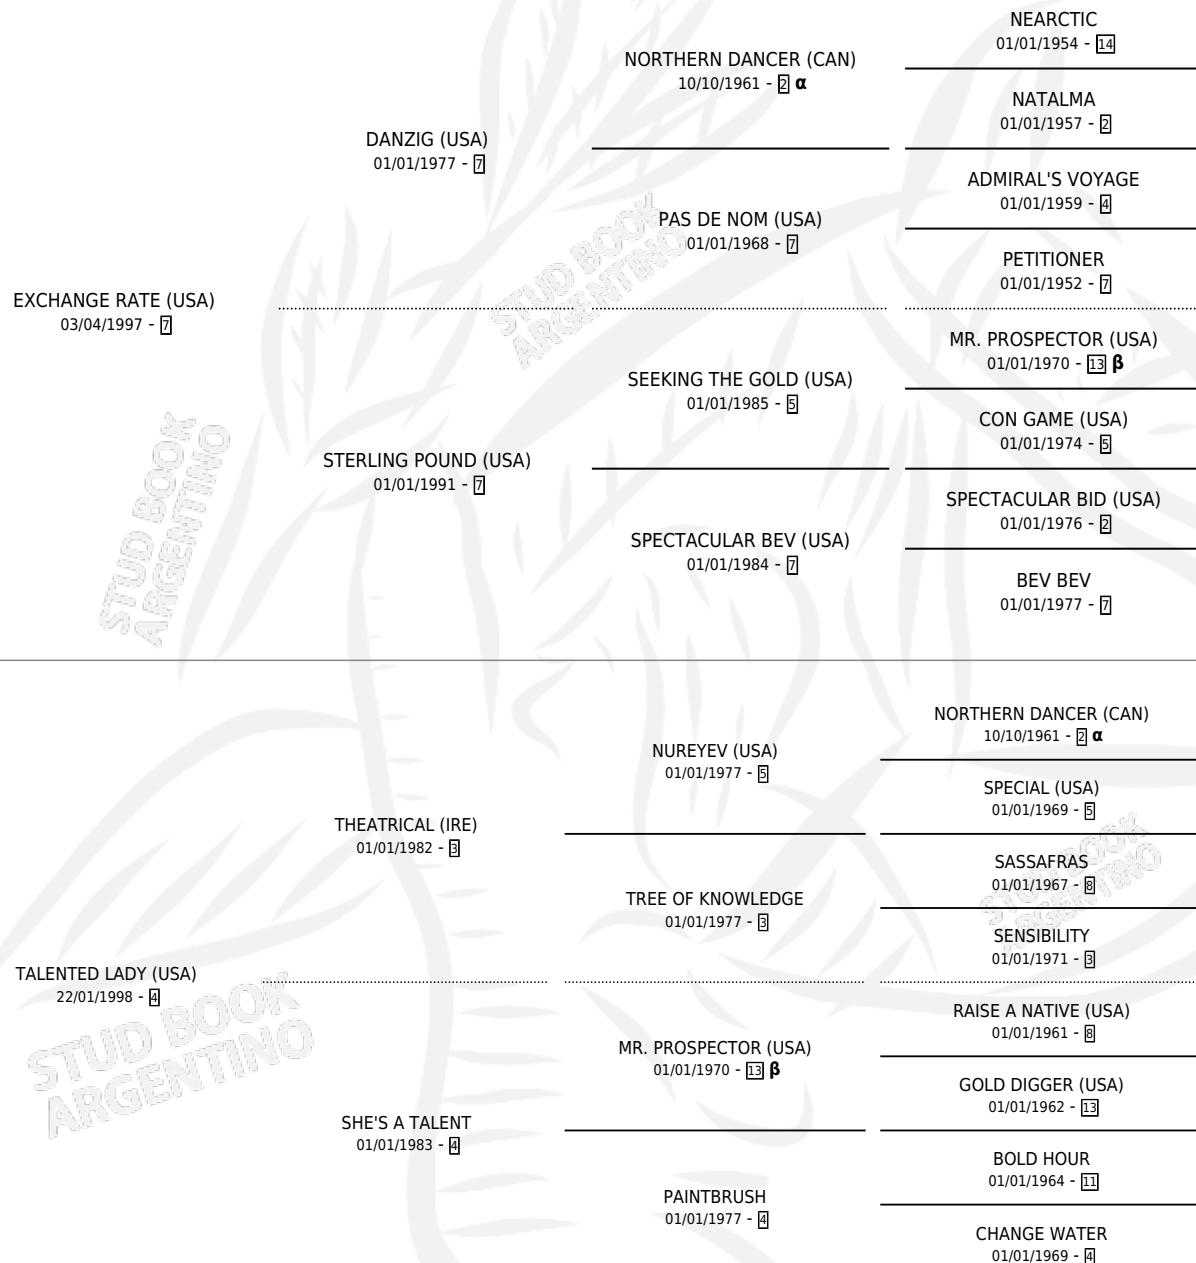

# TAHOMA

por **EXCHANGE RATE (USA)** y **TALENTED LADY (USA)** por **THEATRICAL (IRE)**

Argentina · Hembra · Zaino · SP · 01/09/2010  
Familia 4-m · Volumen 40

## ESTADO

TIPIFICACIÓN SANGUÍNEA	X
TIPIFICACIÓN POR ADN	✓
PASAPORTE	✓
IDENTIFICACIÓN POR MICROCHIP	✓
REPRODUCTOR	✓

**Lugar de nacimiento:** Santa Ines  
**Criador:** Santa Ines

~

## HIJOS

	MACHOS	HEMBRAS
8 NACIERON	4	4
6 CORRIERON	2	4
4 GANARON	1	3

<b>0</b>	<b>0</b>	<b>0</b>
GANADORES CL	GANADORES GR	GANADORES G1

## PEDIGREE

INBREEDING : **α,β**