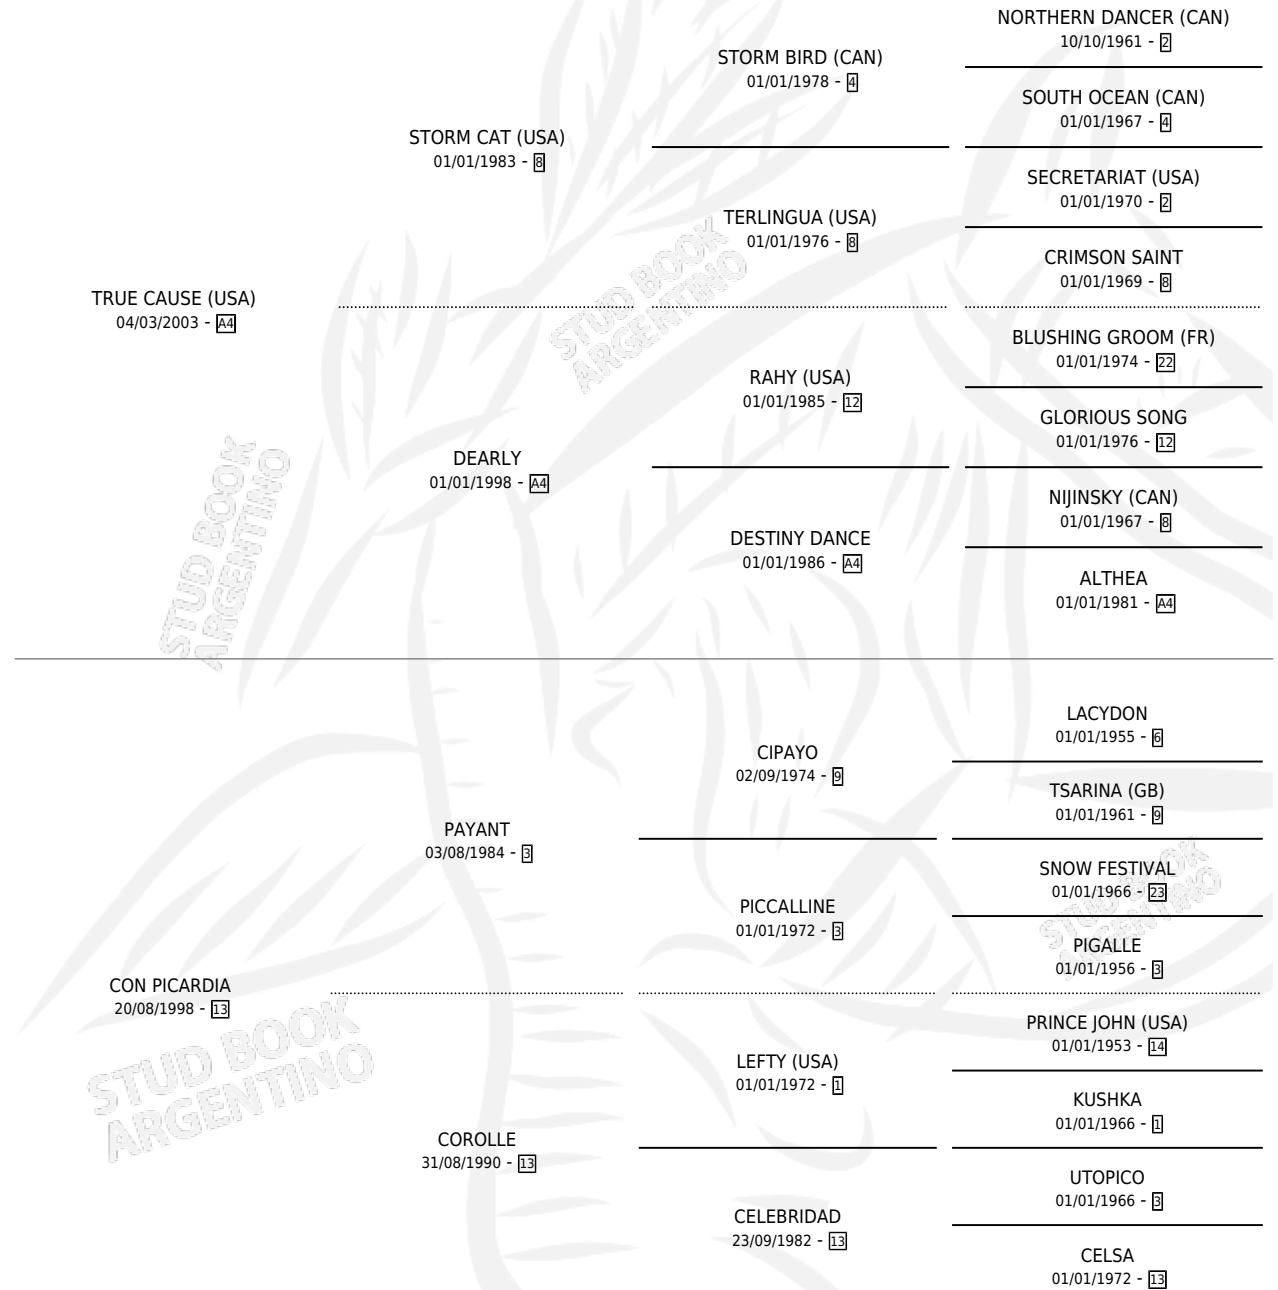

TRUHAN

por **TRUE CAUSE (USA)** y **CON PICARDIA** por **PAYANT**

Argentina · Macho · Alazan · SP · 22/08/2010
Familia 13-c · Volumen 40

ESTADO

TIPIFICACIÓN SANGUÍNEA	X
TIPIFICACIÓN POR ADN	✓
PASAPORTE	✓
IDENTIFICACIÓN POR MICROCHIP	✓
REPRODUCTOR	X

Lugar de nacimiento: Los Durmientes

Criador: Los Durmientes

PEDIGREE

CAMPAÑA

Solo carreras oficiales de Argentina

POR EDAD

EDAD	CC	1°	2°	3°	4°	5°	NP	CLC	CLG	CLCG1	CLGG1	IMPORTE	GANANCIA / CC
3 AÑOS	1	0	0	0	0	0	1	0	0	0	0	\$0	\$0
4 AÑOS	1	0	0	0	0	0	1	0	0	0	0	\$0	\$0
5 AÑOS	3	1	0	0	0	0	2	0	0	0	0	\$36,000	\$12,000
TOTALES	5	1	0	0	0	0	4	0	0	0	0	\$36,000	\$7,200
%		20.0%	0.0%	0.0%	0.0%	0.0%	80.0%	0.0%	0.0%	0.0%	0.0%		