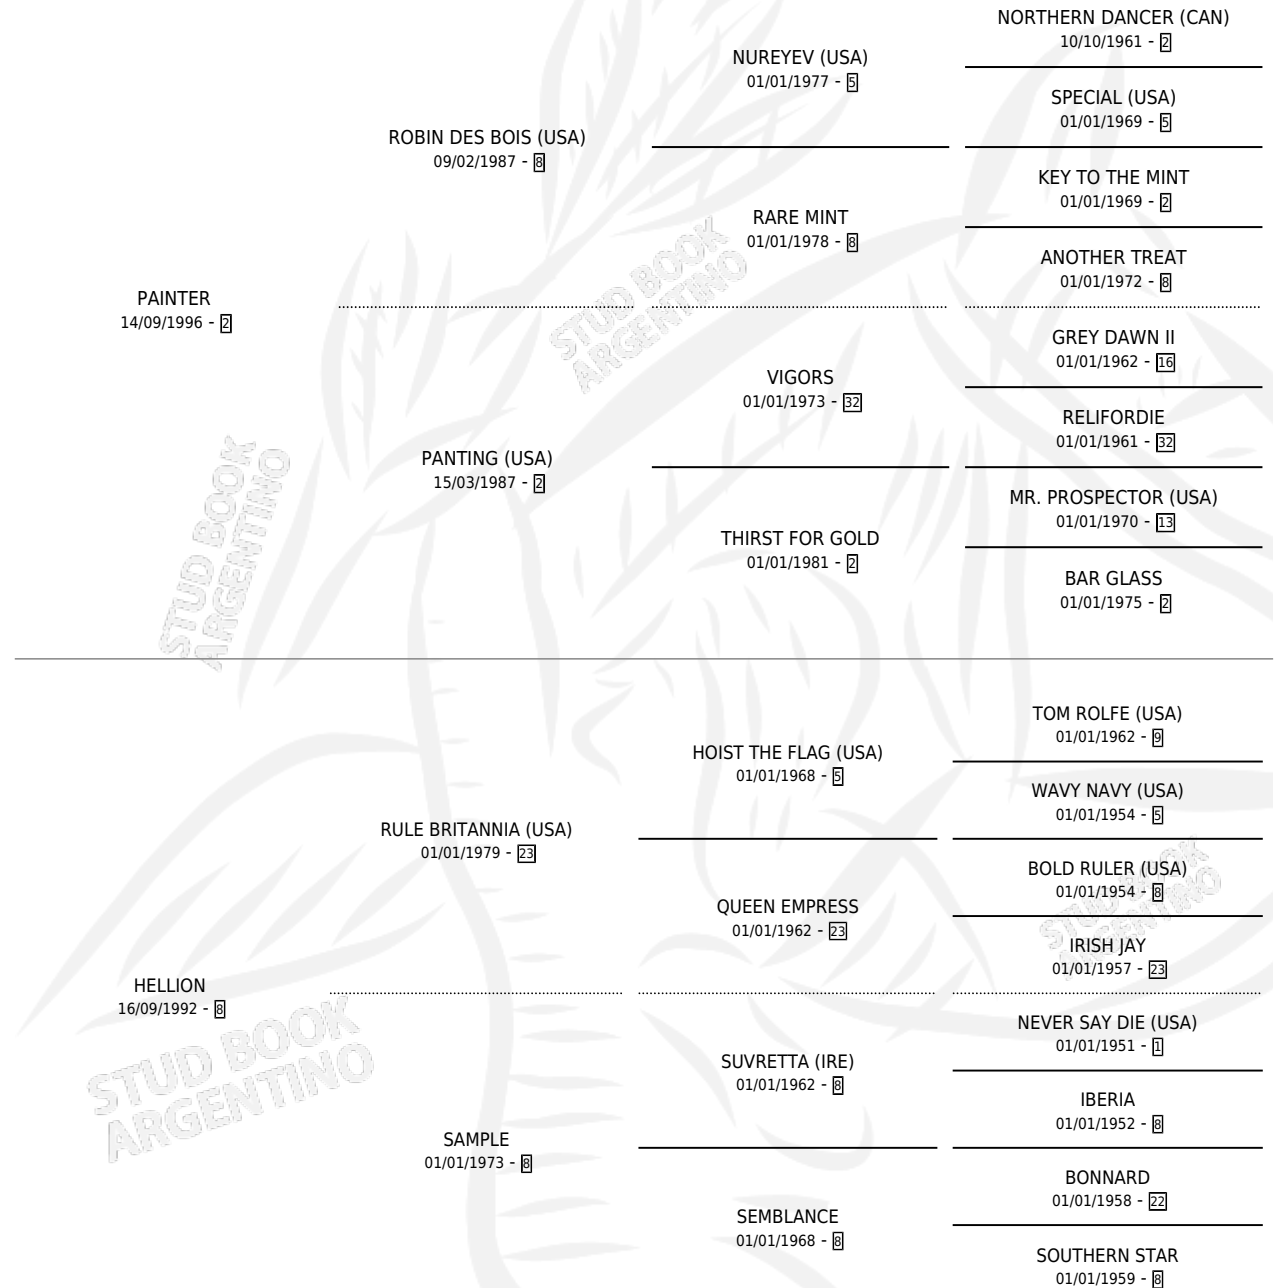

HELLINTER

por PAINTER y HELLION por RULE BRITANNIA (USA)

Argentina · Macho · Alazan · SP · 16/09/2010
Familia 8-d · Volumen 40

ESTADO

TIPIFICACIÓN SANGUÍNEA	X
TIPIFICACIÓN POR ADN	✓
PASAPORTE	✓
IDENTIFICACIÓN POR MICROCHIP	✓
REPRODUCTOR	X

Lugar de nacimiento: La Pesadilla

Criador: La Pesadilla

PEDIGREE

CAMPAÑA

Solo carreras oficiales de Argentina

POR EDAD

EDAD	CC	1°	2°	3°	4°	5°	NP	CLC	CLG	CLCG1	CLGG1	IMPORTE	GANANCIA / CC
3 AÑOS	1	0	0	0	0	0	1	0	0	0	0	\$0	\$0
TOTALES	1	0	0	0	0	0	1	0	0	0	0	\$0	\$0
%		0.0%	0.0%	0.0%	0.0%	0.0%	100%	0.0%	0.0%	0.0%	0.0%		